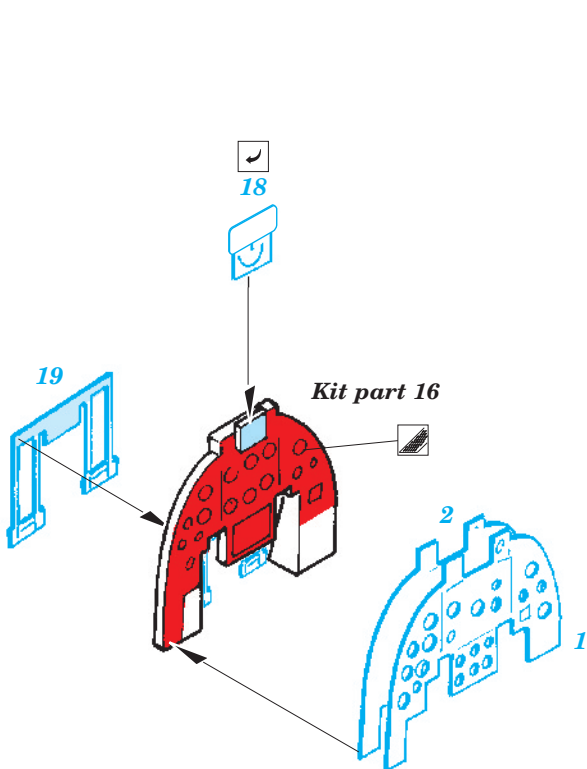

DH-100 F.Mk.6

SS374

1/72 scale detail set for Amodel kit • sada detailů pro model Amodel 1/72

-  SYMMETRICAL ASSEMBLY
SYMETRICKÁ MONTÁŽ
-  REMOVE
ODSTRANIT
-  BEND
OHNOUT
-  REPLACE
NAHRADIT
-  GRIND
OBROUSIT
-  OPTION
VOLBA

ORIGINAL KIT PARTS
 PŮVODNÍ DÍLY STAVEBNICE

PHOTO-ETCHED PARTS
 LEPTANÉ DÍLY

PARTS TO BE REMOVED
 DÍLY K ODSTRANĚNÍ

FILL
 TMELIT

Kit part 31

Kit part 32

Kit parts 31, 32

Kit part 16

Kit part 10