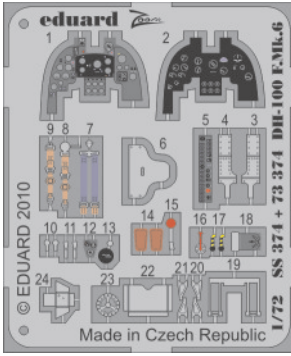

DH-100 F.Mk.6

SS374

1/72 scale detail set for Amodel kit • sada detailů pro model Amodel 1/72

-  SYMMETRICAL ASSEMBLY
SYMETRICKÁ MONTÁŽ
-  REMOVE
ODSTRANIT
-  BEND
OHNOUT
-  REPLACE
NAHRADIT
-  GRIND
OBROUSIT
-  OPTION
VOLBA

ORIGINAL KIT PARTS
 PŮVODNÍ DÍLY STAVEBNICE

PHOTO-ETCHED PARTS
 LEPTANÉ DÍLY

PARTS TO BE REMOVED
 DÍLY K ODSTRANĚNÍ

FILL
 TMELIT

Kit part 31

Kit part 32

Kit parts 31, 32

Kit part 16

Kit part 10