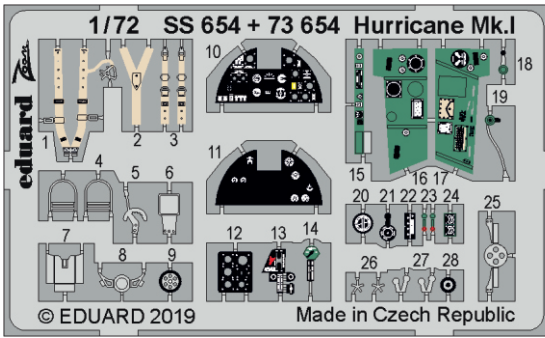

Hurricane Mk.I

eduard

SS 654

1/72

detail set for 1/72 ARMA HOBBY kit • sada detailů pro stavebnici 1/72 ARMA HOBBY

film

- APPLY EXPRESS MASK AND PAINT BEFORE GLUING
POUŽIT EXPRESS MASK NABARVIT PŘED SLEPENÍM
 - SYMMETRICAL ASSEMBLY
SYMETRICKÁ MONTÁŽ
 - REMOVE
ODSTRANIT
 - GRIND
OBROUSIT
 - DRILL HOLE
VRTAT OTVOR
 - COLORED ETCHED PARTS
LEPTANÉ BAREVNÉ DÍLY
 - ETCHED PARTS
LEPTANÉ NEBAREVNÉ DÍLY
 - ORIGINAL KIT PARTS
PŮVODNÍ DÍLY STAVEBNICE
- BEND
OHNOUT
 - OPTION
VOLBA
 - REPLACE
NAHRADIT

ORIGINAL KIT PARTS
PŮVODNÍ DÍLY STAVEBNICE

PHOTO-ETCHED PARTS
LEPTANÉ DÍLY

PARTS TO BE REMOVED
DÍLY K ODSTRANĚNÍ

FILL
TMELIT