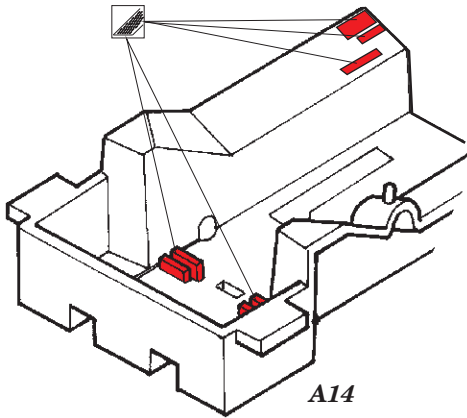

# F-105D

eduard

**SS 662**

**1/72**

detail set for 1/72 TRUMPETER kit • sada detailů pro stavebnici 1/72 TRUMPETER

- APPLY EXPRESS MASK AND PAINT BEFORE GLUING  
POUŽIT EXPRESS MASK NABARVIT PŘED SLEPENÍM
- SYMMETRICAL ASSEMBLY  
SYMETRICKÁ MONTÁŽ
- REMOVE  
ODSTRANIT
- GRIND  
OBROUSIT
- DRILL HOLE  
VRTAT OTVOR
- BEND  
OHNOUT
- OPTION  
VOLBA
- REPLACE  
NAHRADIT
- COLORED ETCHED PARTS  
LEPTANÉ BAREVNÉ DÍLY
- ETCHED PARTS  
LEPTANÉ NEBAREVNÉ DÍLY
- ORIGINAL KIT PARTS  
PŮVODNÍ DÍLY STAVEBNICE

ORIGINAL KIT PARTS  
PŮVODNÍ DÍLY STAVEBNICE

PHOTO-ETCHED PARTS  
LEPTANÉ DÍLY

PARTS TO BE REMOVED  
DÍLY K ODSTRANĚNÍ

FILL  
TMELIT

**A**

**B**