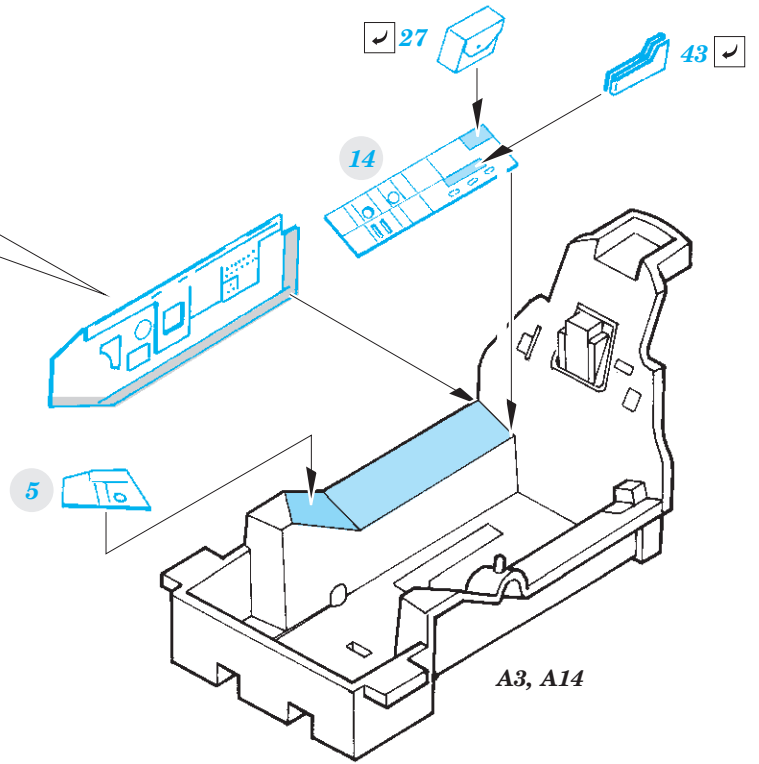

# F-105D

eduard

**SS 662**

**1/72**

detail set for 1/72 TRUMPETER kit • sada detailů pro stavebnici 1/72 TRUMPETER

- APPLY EXPRESS MASK AND PAINT BEFORE GLUING  
POUŽIT EXPRESS MASK NABARVIT PŘED SLEPENÍM
- SYMMETRICAL ASSEMBLY  
SYMETRICKÁ MONTÁŽ
- REMOVE  
ODSTRANIT
- GRIND  
OBROUSIT
- DRILL HOLE  
VRTAT OTVOR
- BEND  
OHNOUT
- OPTION  
VOLBA
- REPLACE  
NAHRADIT
- COLORED ETCHED PARTS  
LEPTANÉ BAREVNÉ DÍLY
- ETCHED PARTS  
LEPTANÉ NEBAREVNÉ DÍLY
- ORIGINAL KIT PARTS  
PŮVODNÍ DÍLY STAVEBNICE

ORIGINAL KIT PARTS  
PŮVODNÍ DÍLY STAVEBNICE

PHOTO-ETCHED PARTS  
LEPTANÉ DÍLY

PARTS TO BE REMOVED  
DÍLY K ODSTRANĚNÍ

FILL  
TMELIT

**A**

**B**