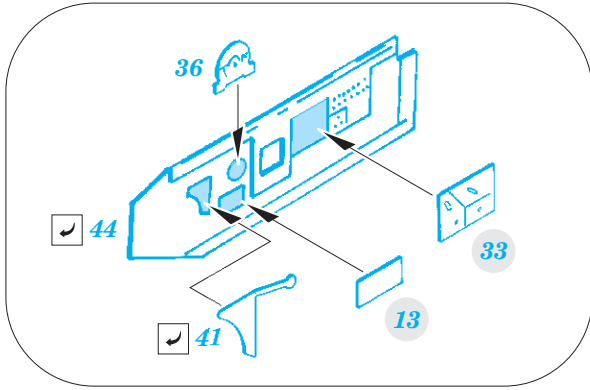

# F-105D

eduard

**SS 662**

**1/72**

detail set for 1/72 TRUMPETER kit • sada detailů pro stavebnici 1/72 TRUMPETER

- APPLY EXPRESS MASK AND PAINT BEFORE GLUING  
POUŽIT EXPRESS MASK NABARVIT PŘED SLEPENÍM
- SYMMETRICAL ASSEMBLY  
SYMETRICKÁ MONTÁŽ
- REMOVE  
ODSTRANIT
- GRIND  
OBROUSIT
- DRILL HOLE  
VRTAT OTVOR
- BEND  
OHNOUT
- OPTION  
VOLBA
- REPLACE  
NAHRADIT
- COLORED ETCHED PARTS  
LEPTANÉ BAREVNÉ DÍLY
- ETCHED PARTS  
LEPTANÉ NEBAREVNÉ DÍLY
- ORIGINAL KIT PARTS  
PŮVODNÍ DÍLY STAVEBNICE

ORIGINAL KIT PARTS  
PŮVODNÍ DÍLY STAVEBNICE

PHOTO-ETCHED PARTS  
LEPTANÉ DÍLY

PARTS TO BE REMOVED  
DÍLY K ODSTRANĚNÍ

FILL  
TMELIT

**A**

**B**