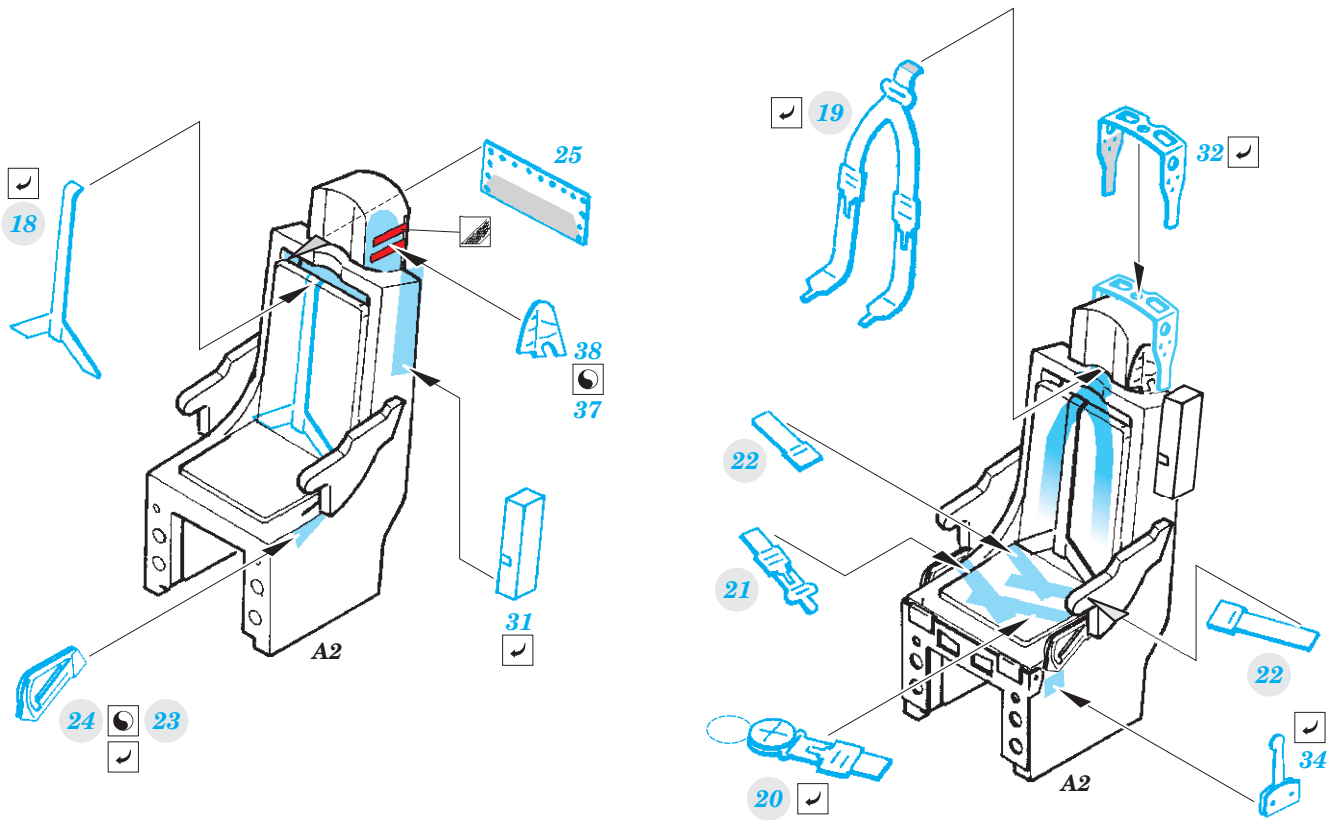

# F-105D

eduard

**SS 662**

**1/72**

detail set for 1/72 TRUMPETER kit • sada detailů pro stavebnici 1/72 TRUMPETER

- APPLY EXPRESS MASK AND PAINT BEFORE GLUING  
POUŽIT EXPRESS MASK NABARVIT PŘED SLEPENÍM
- SYMMETRICAL ASSEMBLY  
SYMETRICKÁ MONTÁŽ
- REMOVE  
ODSTRANIT
- GRIND  
OBROUSIT
- DRILL HOLE  
VRTAT OTVOR
- BEND  
OHNOUT
- OPTION  
VOLBA
- REPLACE  
NAHRADIT
- COLORED ETCHED PARTS  
LEPTANÉ BAREVNÉ DÍLY
- ETCHED PARTS  
LEPTANÉ NEBAREVNÉ DÍLY
- ORIGINAL KIT PARTS  
PŮVODNÍ DÍLY STAVEBNICE

ORIGINAL KIT PARTS  
PŮVODNÍ DÍLY STAVEBNICE

PHOTO-ETCHED PARTS  
LEPTANÉ DÍLY

PARTS TO BE REMOVED  
DÍLY K ODSTRANĚNÍ

FILL  
TMELIT

**A**

**B**