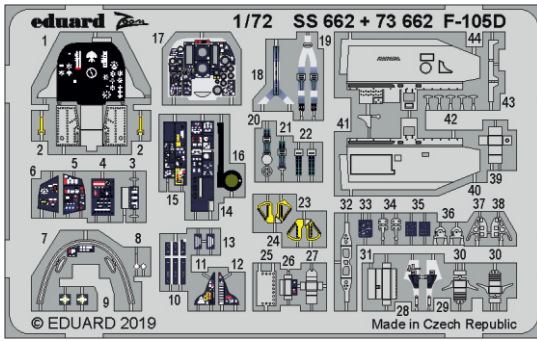

# F-105D

eduard

**SS 662**

**1/72**

detail set for 1/72 TRUMPETER kit • sada detailů pro stavebnici 1/72 TRUMPETER

- APPLY EXPRESS MASK AND PAINT BEFORE GLUING  
POUŽIT EXPRESS MASK NABARVIT PŘED SLEPENÍM
- SYMMETRICAL ASSEMBLY  
SYMETRICKÁ MONTÁŽ
- REMOVE  
ODSTRANIT
- GRIND  
OBROUSIT
- DRILL HOLE  
VRTAT OTVOR
- BEND  
OHNOUT
- OPTION  
VOLBA
- REPLACE  
NAHRADIT
- COLORED ETCHED PARTS  
LEPTANÉ BAREVNÉ DÍLY
- ETCHED PARTS  
LEPTANÉ NEBAREVNÉ DÍLY
- ORIGINAL KIT PARTS  
PŮVODNÍ DÍLY STAVEBNICE

ORIGINAL KIT PARTS  
PŮVODNÍ DÍLY STAVEBNICE

PHOTO-ETCHED PARTS  
LEPTANÉ DÍLY

PARTS TO BE REMOVED  
DÍLY K ODSTRANĚNÍ

FILL  
TMELIT

**A**

**B**