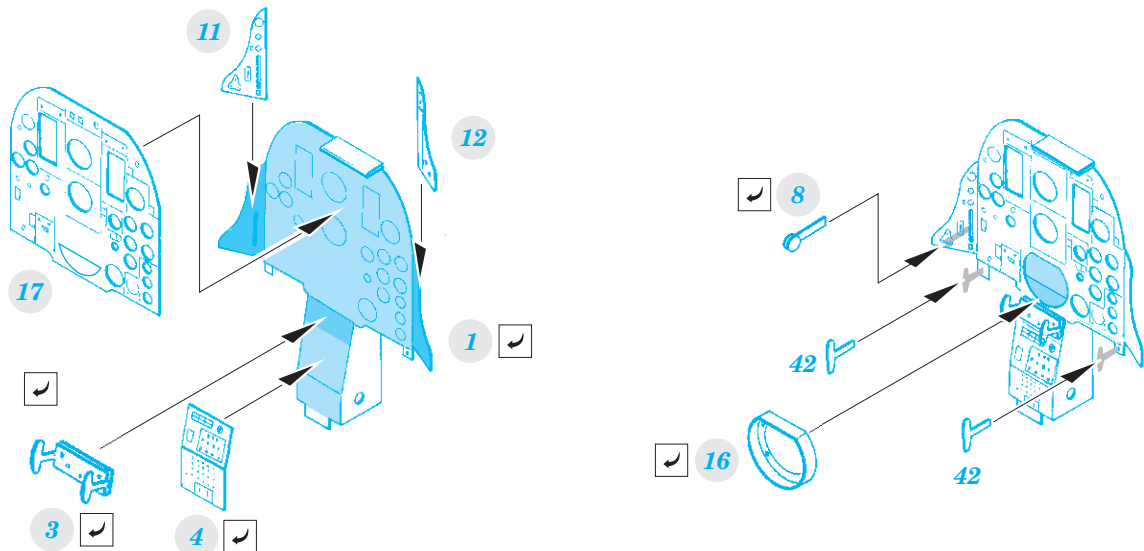

# F-105D

eduard

**SS 662**

**1/72**

detail set for 1/72 TRUMPETER kit • sada detailů pro stavebnici 1/72 TRUMPETER

- APPLY EXPRESS MASK AND PAINT BEFORE GLUING  
POUŽIT EXPRESS MASK NABARVIT PŘED SLEPENÍM
- SYMMETRICAL ASSEMBLY  
SYMETRICKÁ MONTÁŽ
- REMOVE  
ODSTRANIT
- GRIND  
OBROUSIT
- DRILL HOLE  
VRTAT OTVOR
- BEND  
OHNOUT
- OPTION  
VOLBA
- REPLACE  
NAHRADIT
- COLORED ETCHED PARTS  
LEPTANÉ BAREVNÉ DÍLY
- ETCHED PARTS  
LEPTANÉ NEBAREVNÉ DÍLY
- ORIGINAL KIT PARTS  
PŮVODNÍ DÍLY STAVEBNICE

ORIGINAL KIT PARTS  
PŮVODNÍ DÍLY STAVEBNICE

PHOTO-ETCHED PARTS  
LEPTANÉ DÍLY

PARTS TO BE REMOVED  
DÍLY K ODSTRANĚNÍ

FILL  
TMELIT

**A**

**B**