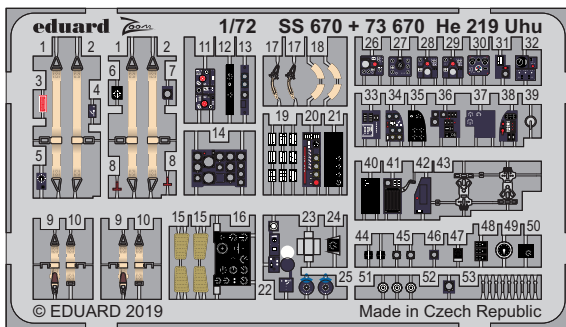

He 219 Uhu

detail set for 1/72 DRAGON kit • sada detailů pro stavebnici 1/72 DRAGON

- APPLY EXPRESS MASK AND PAINT BEFORE GLUING
POUŽIT EXPRESS MASK NABARVIT PŘED SLEPENÍM
- SYMMETRICAL ASSEMBLY
SYMETRICKÁ MONTÁŽ
- REMOVE
ODSTRANIT
- GRIND
OBROUSIT
- DRILL HOLE
VRTAT OTVOR
- BEND
OHNOUT
- OPTION
VOLBA
- REPLACE
NAHRADIT
- COLORED ETCHED PARTS
LEPTANÉ BAREVNÉ DÍLY
- ETCHED PARTS
LEPTANÉ NEBAREVNÉ DÍLY
- ORIGINAL KIT PARTS
PŮVODNÍ DÍLY STAVEBNICE

ORIGINAL KIT PARTS
PŮVODNÍ DÍLY STAVEBNICE

PHOTO-ETCHED PARTS
LEPTANÉ DÍLY

PARTS TO BE REMOVED
DÍLY K ODSTRANĚNÍ

FILL
TMELIT