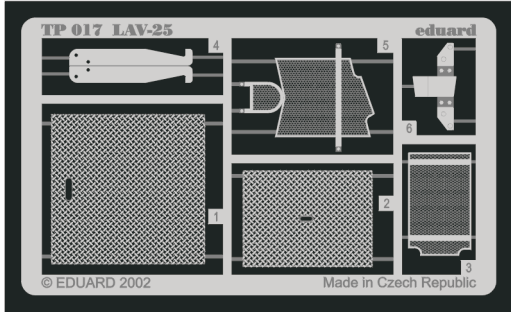

LAV-25

TP017

1/35 scale detail set for Italeri kit • sada detailů pro model Italeri 1/35

-  SYMMETRICAL ASSEMBLY
SYMETRICKÁ MONTÁŽ
-  REMOVE
ODSTRANIT
-  BEND
OHNOUT
-  REPLACE
NAHRADIT
-  GRIND
OBROUSIT
-  OPTION
VOLBA

 ORIGINAL KIT PARTS
PŮVODNÍ DÍLY STAVEBNICE

 PHOTO-ETCHED PARTS
LEPTANÉ DÍLY

 PARTS TO BE REMOVED
DÍLY K ODSTRANĚNÍ