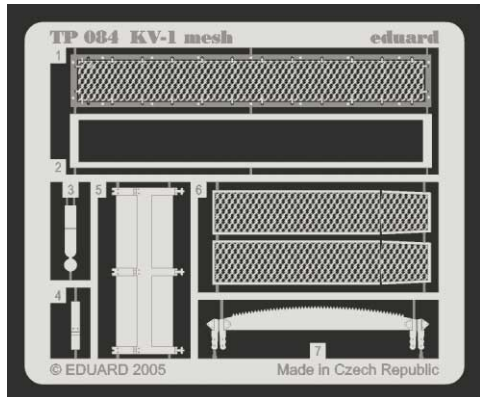

KV-1 mesh

eduard

1/35 scale detail set for Trumpeter kit • sada detailů pro model 1/35 Trumpeter

TP084

-  SYMMETRICAL ASSEMBLY
SYMETRICKÁ MONTÁŽ
-  REMOVE
ODSTRANIT
-  BEND
OHNOUT
-  REPLACE
NAHRADIT
-  GRIND
OBROUSIT
-  OPTION
VOLBA

ORIGINAL KIT PARTS
PŮVODNÍ DÍLY STAVEBNICE
PHOTO-ETCHED PARTS
LEPTANÉ DÍLY
PARTS TO BE REMOVED
DÍLY K ODSTRANĚNÍ
FILL
TMELIT

References:
 Osprey Military - KV-1 Russian heavy tank
 Ground Power No.075 (August 2000) - Soviet heavy tanks
 M. Kolomeic - Istoria tanka KV