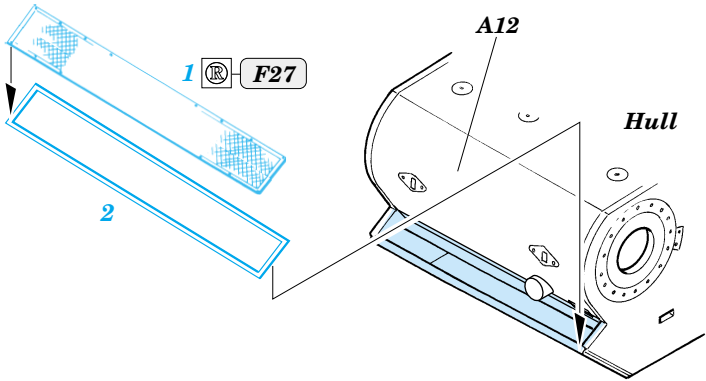

KV-1 mesh

eduard

1/35 scale detail set for Trumpeter kit • sada detailů pro model 1/35 Trumpeter

TP084

-  SYMMETRICAL ASSEMBLY
SYMETRICKÁ MONTÁŽ
-  REMOVE
ODSTRANIT
-  BEND
OHNOUT
-  REPLACE
NAHRADIT
-  GRIND
OBROUSIT
-  OPTION
VOLBA

ORIGINAL KIT PARTS
PŮVODNÍ DÍLY STAVEBNICE
PHOTO-ETCHED PARTS
LEPTANÉ DÍLY
PARTS TO BE REMOVED
DÍLY K ODSTRANĚNÍ
FILL
TMELIT

References:
 Osprey Military - KV-1 Russian heavy tank
 Ground Power No.075 (August 2000) - Soviet heavy tanks
 M. Kolomeic - Istoria tanka KV