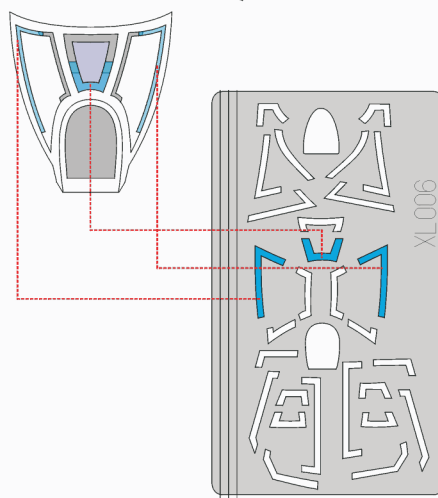

eduard
Express Mask

XL 006

MiG-17/MiG-15

The die-cut mask for accurate canopy frame painting of the
Trumpeter 1/32 KIT

References:

4+ publication MiG-15 all variants

1.)

D1

2.)

D1

LIQUID MASK

1.)

D4

2.)

D4

LIQUID MASK

3.)

D4

LIQUID MASK

1.)

D2

2.)

LIQUID MASK

D2