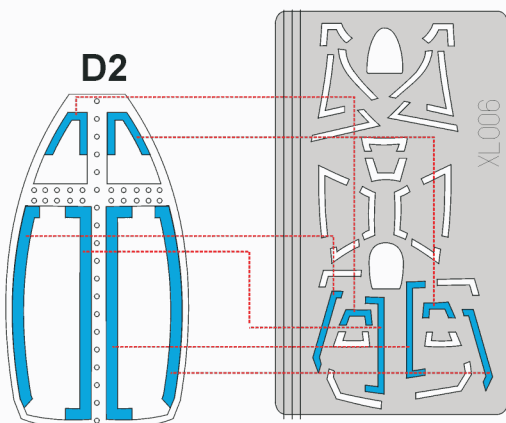

eduard
Express Mask

XL 006

MiG-17/MiG-15

The die-cut mask for accurate canopy frame painting of the
Trumpeter 1/32 KIT

References:

4+ publication MiG-15 all variants

1.)

D1

2.)

D1

LIQUID MASK

1.)

D4

2.)

D4

LIQUID MASK

3.)

D4

LIQUID MASK

1.)

D2

2.)

LIQUID MASK

D2