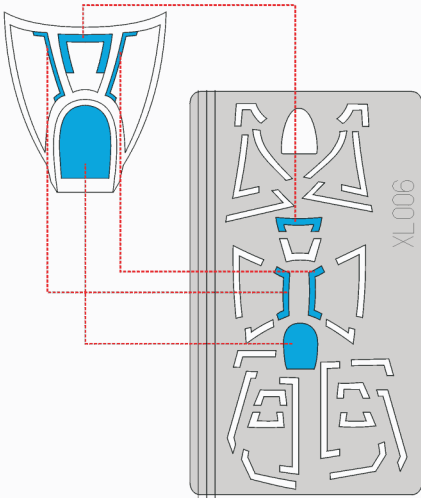

eduard
Express Mask

XL 006

MiG-17/MiG-15

The die-cut mask for accurate canopy frame painting of the
Trumpeter 1/32 KIT

References:

4+ publication MiG-15 all variants

1.)

D1

2.)

D1

LIQUID MASK

1.)

D4

2.)

D4

LIQUID MASK

3.)

D4

LIQUID MASK

1.)

D2

2.)

LIQUID MASK

D2