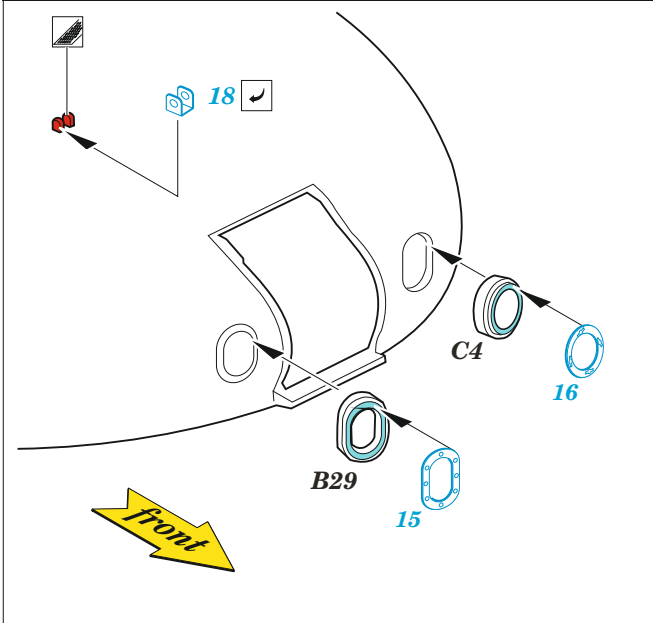

# T-62

eduard

**36 476**

**1/35**

detail set for 1/35 ZVEZDA kit • sada detailů pro stavebnici 1/35 ZVEZDA

- APPLY EXPRESS MASK AND PAINT BEFORE GLUING  
POUŽIT EXPRESS MASK NABARVIT PŘED SLEPENÍM
  - SYMMETRICAL ASSEMBLY  
SYMETRICKÁ MONTÁŽ
  - REMOVE  
ODSTRANIT
  - GRIND  
OBROUSIT
  - DRILL HOLE  
VRTAT OTVOR
  - COLORED ETCHED PARTS  
LEPTANÉ BAREVNÉ DÍLY
  - ETCHED PARTS  
LEPTANÉ NEBAREVNÉ DÍLY
  - ORIGINAL KIT PARTS  
PŮVODNÍ DÍLY STAVEBNICE
- BEND  
OHNOUT
  - OPTION  
VOLBA
  - REPLACE  
NAHRADIT

ORIGINAL KIT PARTS PŮVODNÍ DÍLY STAVEBNICE	PHOTO-ETCHED PARTS LEPTANÉ DÍLY	PARTS TO BE REMOVED DÍLY K ODSTRANĚNÍ	FILL TMELIT
---	------------------------------------	--	----------------

A11, A10  A9, A12

 right side 4  5 left side