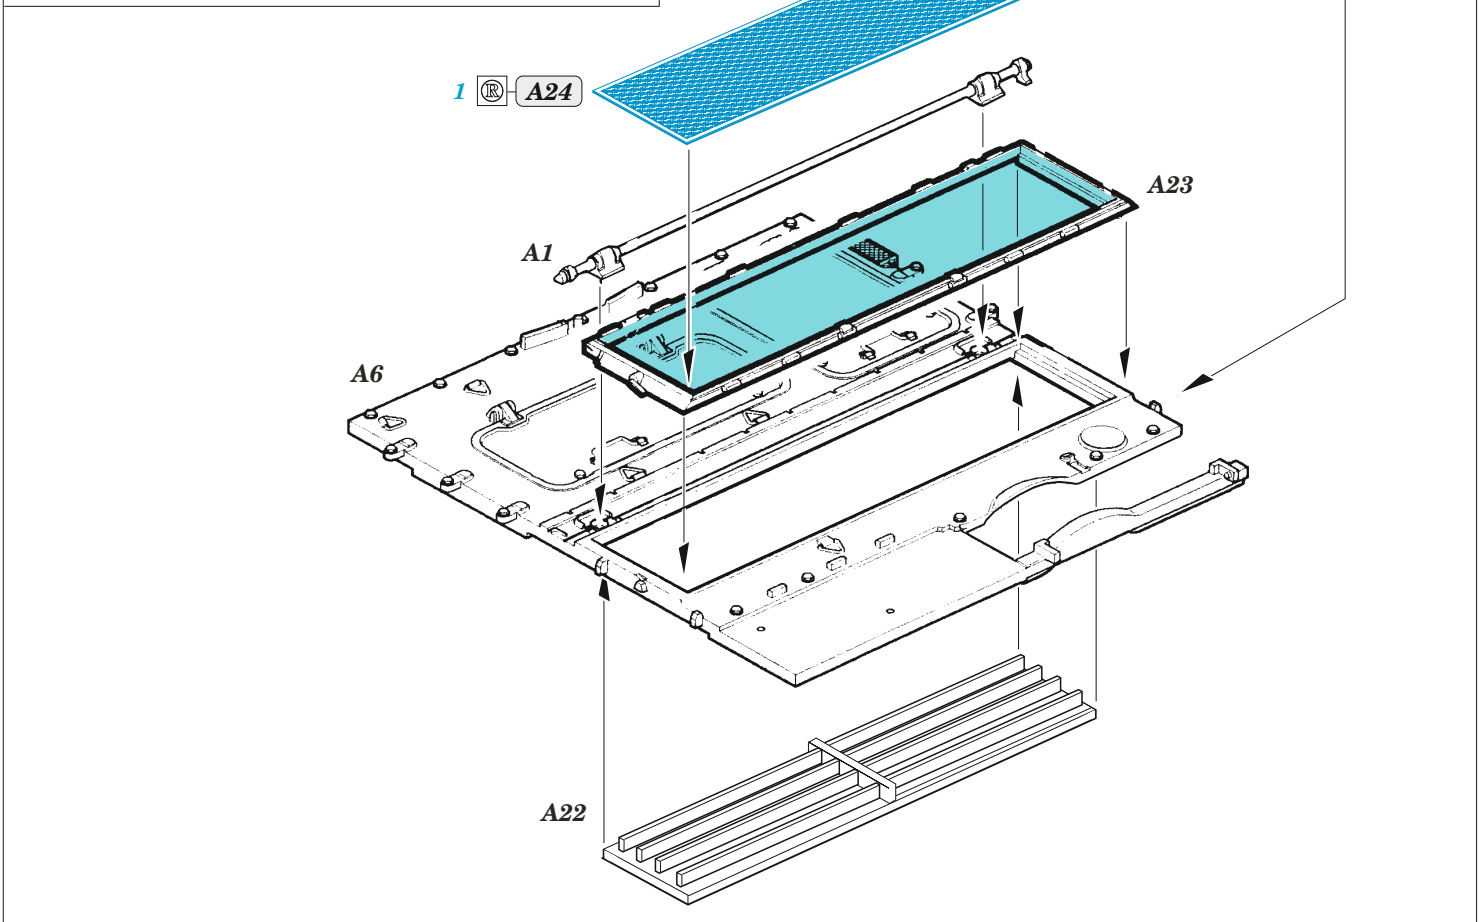

# T-62

eduard

**36 476**

**1/35**

detail set for 1/35 ZVEZDA kit • sada detailů pro stavebnici 1/35 ZVEZDA

- APPLY EXPRESS MASK AND PAINT BEFORE GLUING  
POUŽIT EXPRESS MASK NABARVIT PŘED SLEPENÍM
  - SYMMETRICAL ASSEMBLY  
SYMETRICKÁ MONTÁŽ
  - REMOVE  
ODSTRANIT
  - GRIND  
OBROUSIT
  - DRILL HOLE  
VRTAT OTVOR
  - COLORED ETCHED PARTS  
LEPTANÉ BAREVNÉ DÍLY
  - ETCHED PARTS  
LEPTANÉ NEBAREVNÉ DÍLY
  - ORIGINAL KIT PARTS  
PŮVODNÍ DÍLY STAVEBNICE
- BEND  
OHNOUT
  - OPTION  
VOLBA
  - REPLACE  
NAHRADIT

ORIGINAL KIT PARTS PŮVODNÍ DÍLY STAVEBNICE	PHOTO-ETCHED PARTS LEPTANÉ DÍLY	PARTS TO BE REMOVED DÍLY K ODSTRANĚNÍ	FILL TMELIT
---	------------------------------------	--	----------------

A11, A10  A9, A12

 right side 4  5 left side