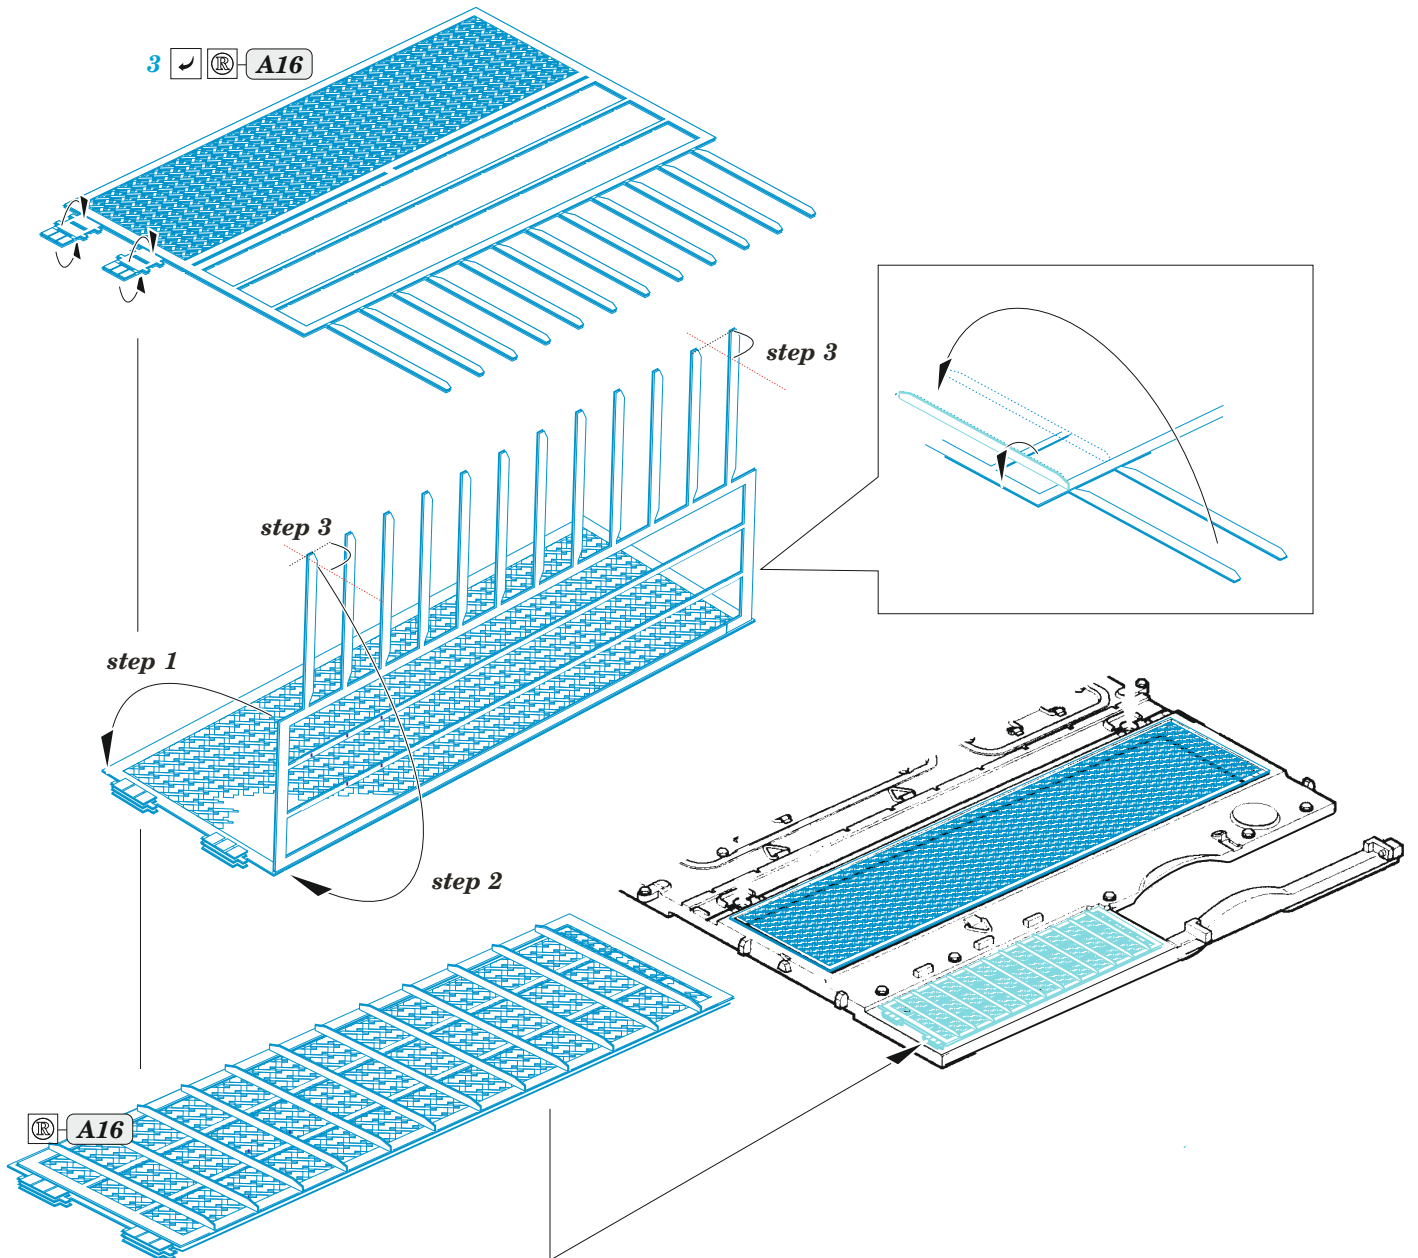

# T-62

eduard

**36 476**

**1/35**

detail set for 1/35 ZVEZDA kit • sada detailů pro stavebnici 1/35 ZVEZDA

- APPLY EXPRESS MASK AND PAINT BEFORE GLUING  
POUŽIT EXPRESS MASK NABARVIT PŘED SLEPENÍM
  - SYMMETRICAL ASSEMBLY  
SYMETRICKÁ MONTÁŽ
  - REMOVE  
ODSTRANIT
  - GRIND  
OBROUSIT
  - DRILL HOLE  
VRTAT OTVOR
  - COLORED ETCHED PARTS  
LEPTANÉ BAREVNÉ DÍLY
  - ETCHED PARTS  
LEPTANÉ NEBAREVNÉ DÍLY
  - ORIGINAL KIT PARTS  
PŮVODNÍ DÍLY STAVEBNICE
- BEND  
OHNOUT
  - OPTION  
VOLBA
  - REPLACE  
NAHRADIT

ORIGINAL KIT PARTS PŮVODNÍ DÍLY STAVEBNICE	PHOTO-ETCHED PARTS LEPTANÉ DÍLY	PARTS TO BE REMOVED DÍLY K ODSTRANĚNÍ	FILL TMELIT
---	------------------------------------	--	----------------

A11, A10  A9, A12

 right side 4  5 left side