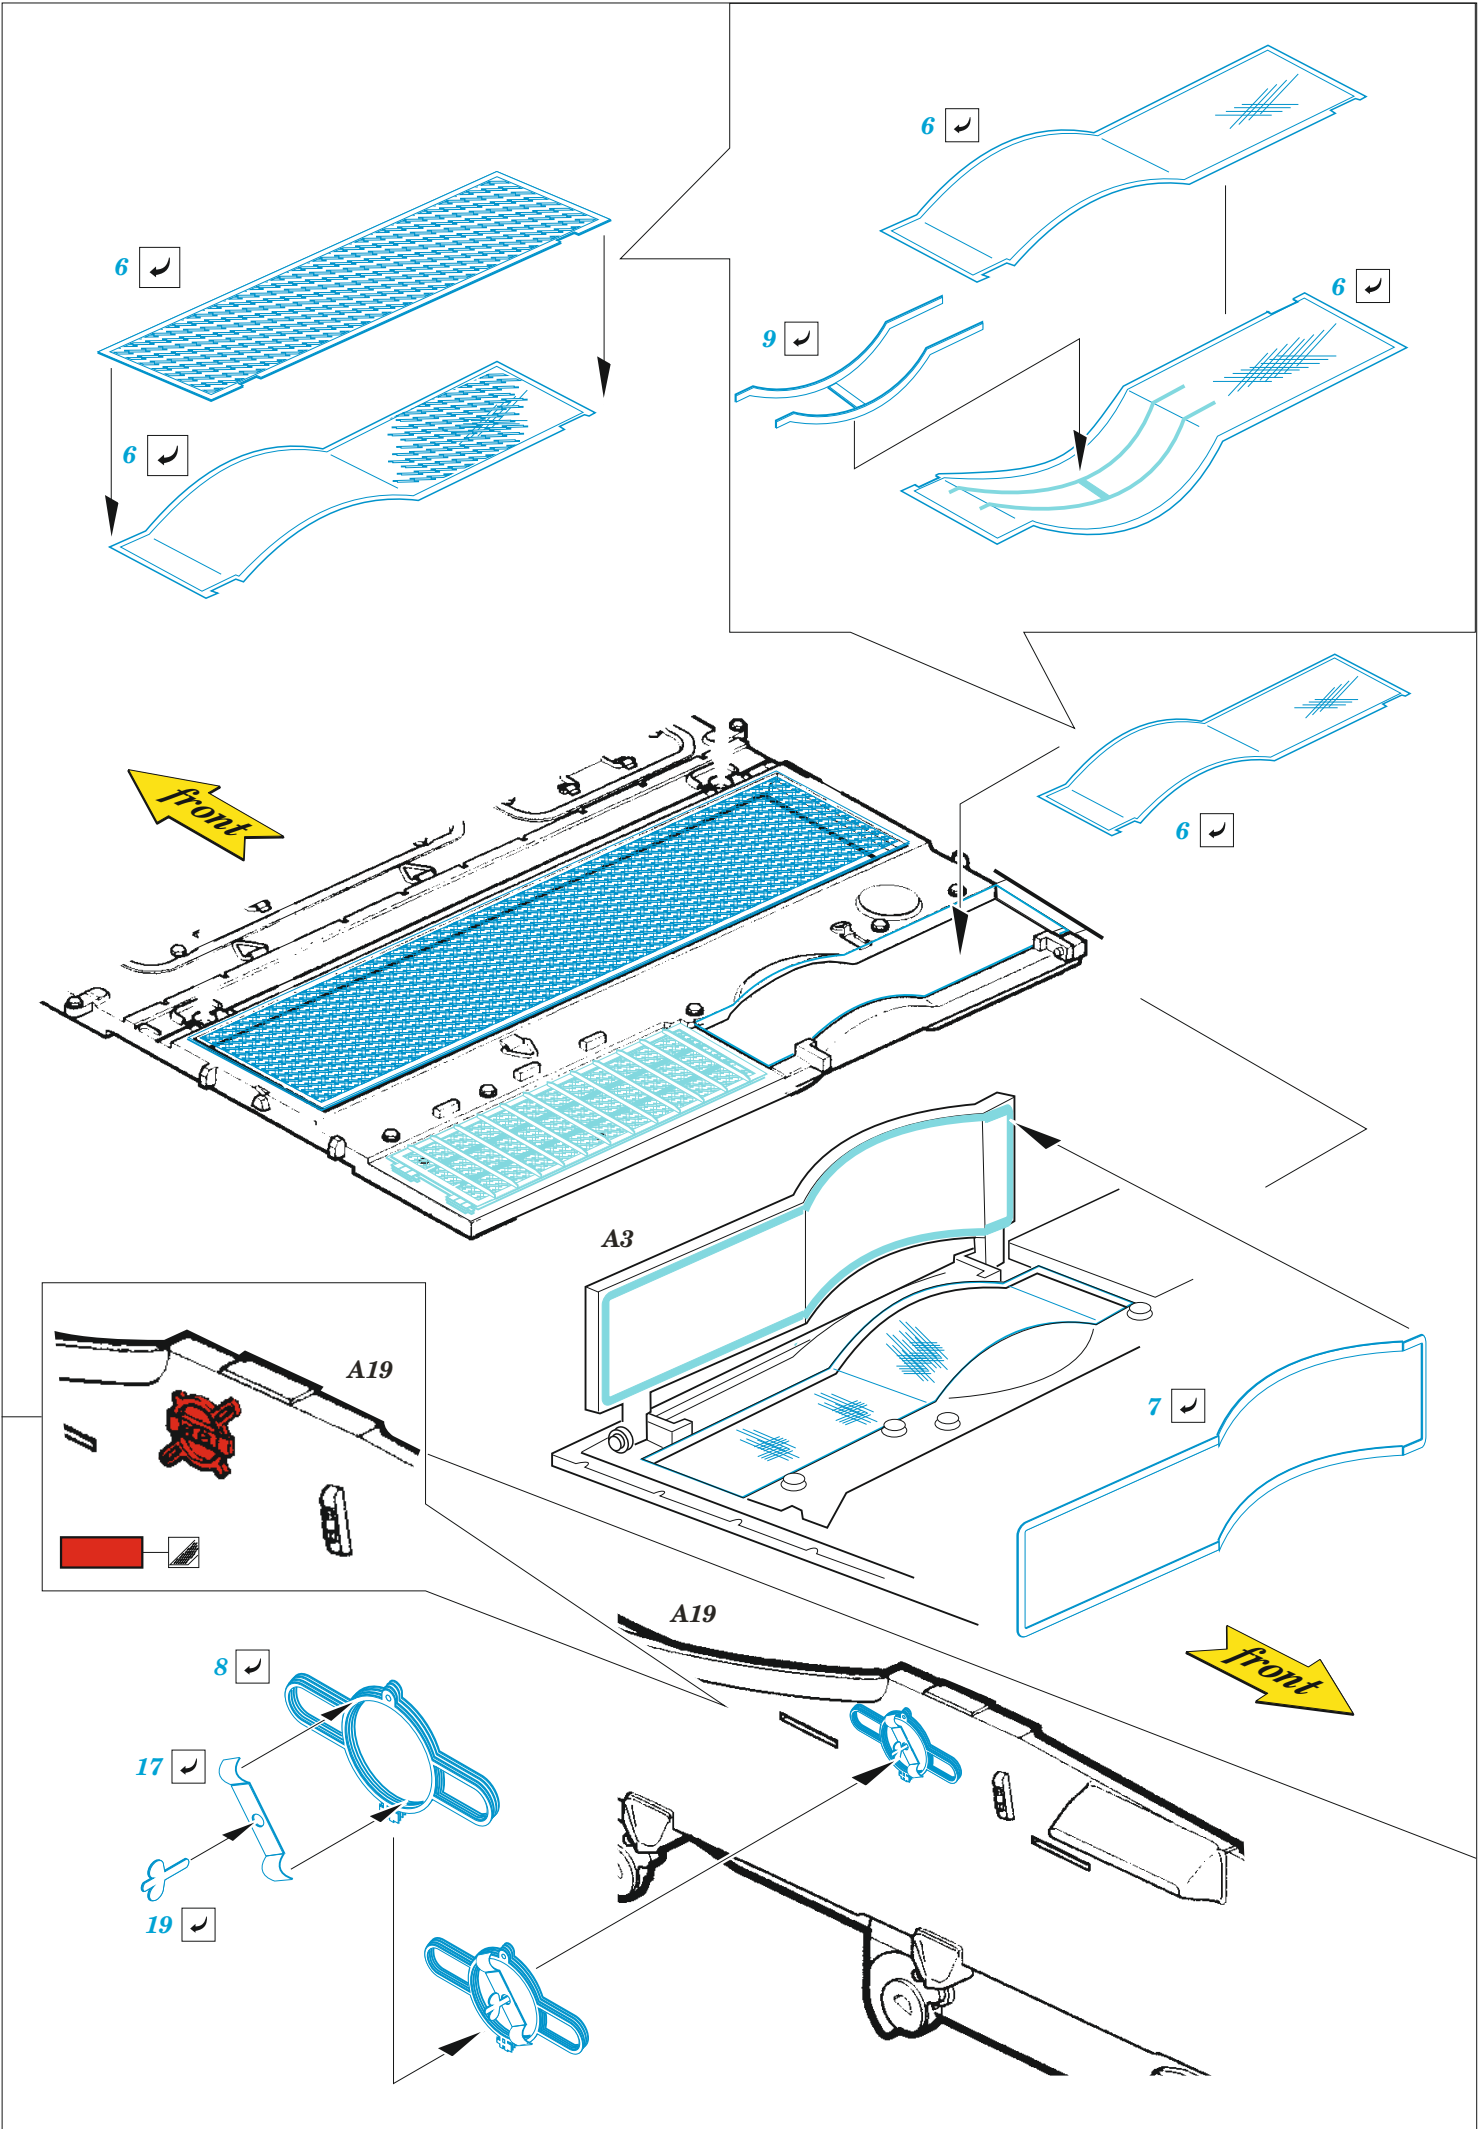

# T-62

eduard

**36 476**

**1/35**

detail set for 1/35 ZVEZDA kit • sada detailů pro stavebnici 1/35 ZVEZDA

- APPLY EXPRESS MASK AND PAINT BEFORE GLUING  
POUŽIT EXPRESS MASK NABARVIT PŘED SLEPENÍM
  - SYMMETRICAL ASSEMBLY  
SYMETRICKÁ MONTÁŽ
  - REMOVE  
ODSTRANIT
  - GRIND  
OBROUSIT
  - DRILL HOLE  
VRTAT OTVOR
  - COLORED ETCHED PARTS  
LEPTANÉ BAREVNÉ DÍLY
  - ETCHED PARTS  
LEPTANÉ NEBAREVNÉ DÍLY
  - ORIGINAL KIT PARTS  
PŮVODNÍ DÍLY STAVEBNICE
- BEND  
OHNOUT
  - OPTION  
VOLBA
  - REPLACE  
NAHRADIT

ORIGINAL KIT PARTS PŮVODNÍ DÍLY STAVEBNICE	PHOTO-ETCHED PARTS LEPTANÉ DÍLY	PARTS TO BE REMOVED DÍLY K ODSTRANĚNÍ	FILL TMELIT
---	------------------------------------	--	----------------

A11, A10  A9, A12

 right side 4  5 left side