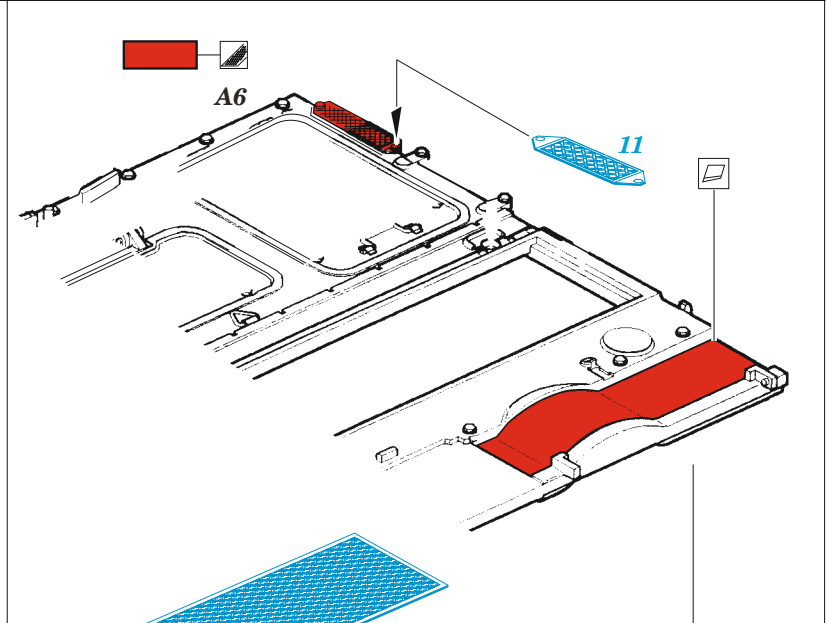

# T-62

eduard

**36 476**

**1/35**

detail set for 1/35 ZVEZDA kit • sada detailů pro stavebnici 1/35 ZVEZDA

- APPLY EXPRESS MASK AND PAINT BEFORE GLUING  
POUŽIT EXPRESS MASK NABARVIT PŘED SLEPENÍM
  - SYMMETRICAL ASSEMBLY  
SYMETRICKÁ MONTÁŽ
  - REMOVE  
ODSTRANIT
  - GRIND  
OBROUSIT
  - DRILL HOLE  
VRTAT OTVOR
  - COLORED ETCHED PARTS  
LEPTANÉ BAREVNÉ DÍLY
  - ETCHED PARTS  
LEPTANÉ NEBAREVNÉ DÍLY
  - ORIGINAL KIT PARTS  
PŮVODNÍ DÍLY STAVEBNICE
- BEND  
OHNOUT
  - OPTION  
VOLBA
  - REPLACE  
NAHRADIT

ORIGINAL KIT PARTS PŮVODNÍ DÍLY STAVEBNICE	PHOTO-ETCHED PARTS LEPTANÉ DÍLY	PARTS TO BE REMOVED DÍLY K ODSTRANĚNÍ	FILL TMELIT
---	------------------------------------	--	----------------

A11, A10  A9, A12

 right side 4  5 left side