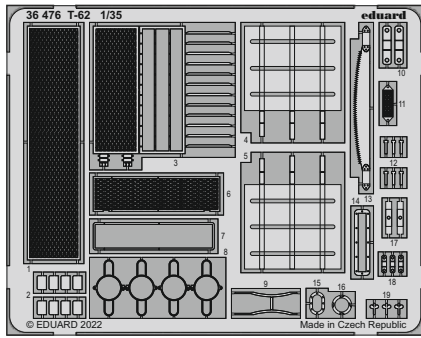

# T-62

eduard

**36 476**

**1/35**

detail set for 1/35 ZVEZDA kit • sada detailů pro stavebnici 1/35 ZVEZDA

- APPLY EXPRESS MASK AND PAINT BEFORE GLUING  
POUŽIT EXPRESS MASK NABARVIT PŘED SLEPENÍM
  - SYMMETRICAL ASSEMBLY  
SYMETRICKÁ MONTÁŽ
  - REMOVE  
ODSTRANIT
  - GRIND  
OBROUSIT
  - DRILL HOLE  
VRTAT OTVOR
  - COLORED ETCHED PARTS  
LEPTANÉ BAREVNÉ DÍLY
  - ETCHED PARTS  
LEPTANÉ NEBAREVNÉ DÍLY
  - ORIGINAL KIT PARTS  
PŮVODNÍ DÍLY STAVEBNICE
- BEND  
OHNOUT
  - OPTION  
VOLBA
  - REPLACE  
NAHRADIT

ORIGINAL KIT PARTS PŮVODNÍ DÍLY STAVEBNICE	PHOTO-ETCHED PARTS LEPTANÉ DÍLY	PARTS TO BE REMOVED DÍLY K ODSTRANĚNÍ	FILL TMELIT
---	------------------------------------	--	----------------

A11, A10  A9, A12

 right side 4  5 left side