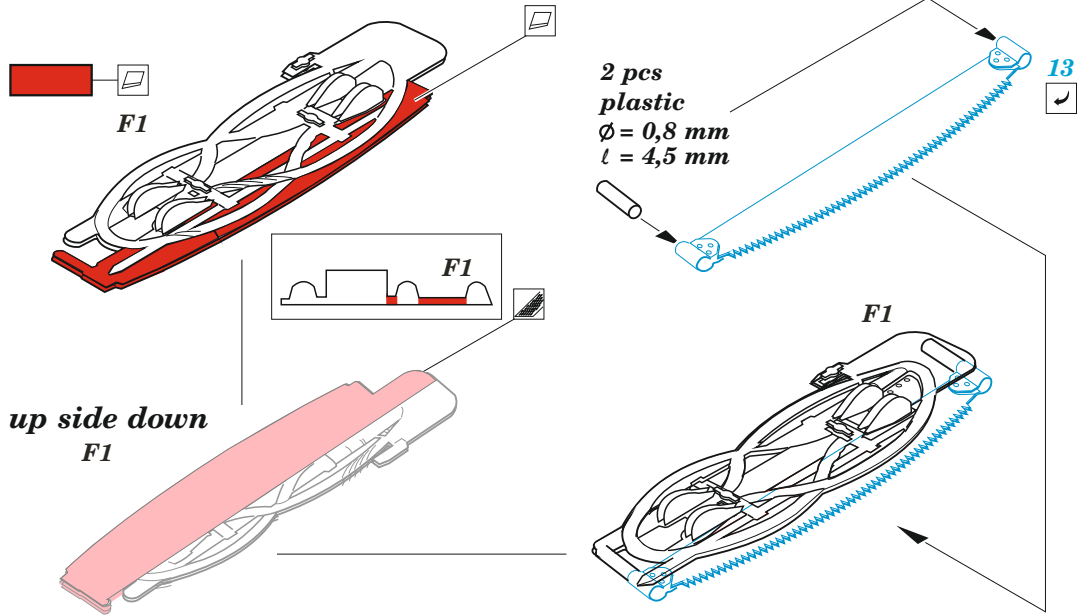

# T-62

eduard

**36 476**

**1/35**

detail set for 1/35 ZVEZDA kit • sada detailů pro stavebnici 1/35 ZVEZDA

- APPLY EXPRESS MASK AND PAINT BEFORE GLUING  
POUŽIT EXPRESS MASK NABARVIT PŘED SLEPENÍM
  - SYMMETRICAL ASSEMBLY  
SYMETRICKÁ MONTÁŽ
  - REMOVE  
ODSTRANIT
  - GRIND  
OBROUSIT
  - DRILL HOLE  
VRTAT OTVOR
  - COLORED ETCHED PARTS  
LEPTANÉ BAREVNÉ DÍLY
  - ETCHED PARTS  
LEPTANÉ NEBAREVNÉ DÍLY
  - ORIGINAL KIT PARTS  
PŮVODNÍ DÍLY STAVEBNICE
- BEND  
OHNOUT
  - OPTION  
VOLBA
  - REPLACE  
NAHRADIT

ORIGINAL KIT PARTS PŮVODNÍ DÍLY STAVEBNICE	PHOTO-ETCHED PARTS LEPTANÉ DÍLY	PARTS TO BE REMOVED DÍLY K ODSTRANĚNÍ	FILL TMELIT
---	------------------------------------	--	----------------

A11, A10  A9, A12

 right side 4  5 left side