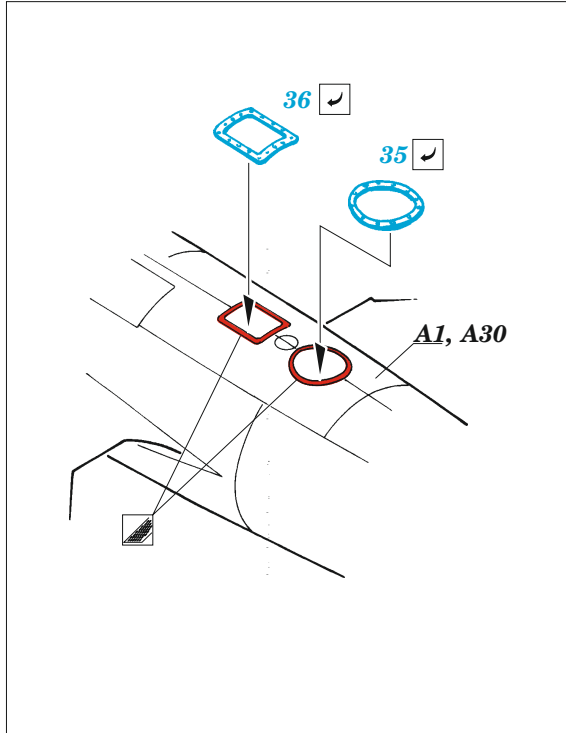

MiG-17F

eduard

49 1366

1/48

detail set for AMMO 1/48 kit • sada detailů pro stavebnici AMMO 1/48

- APPLY EXPRESS MASK AND PAINT BEFORE GLUING
POUŽIT EXPRESS MASK NABARVIT PŘED SLEPENÍM
 - SYMMETRICAL ASSEMBLY
SYMETRICKÁ MONTÁŽ
 - REMOVE
ODSTRANIT
 - GRIND
OBROUSIT
 - DRILL HOLE
VRTAT OTVOR
 - COLORED ETCHED PARTS
LEPTANÉ BAREVNÉ DÍLY
 - ETCHED PARTS
LEPTANÉ NEBAREVNÉ DÍLY
 - ORIGINAL KIT PARTS
PŮVODNÍ DÍLY STAVEBNICE
- BEND
OHNOUT
 - OPTION
VOLBA
 - REPLACE
NAHRADIT
 - REVERSE SIDE
OTOČIT

ORIGINAL KIT PARTS PŮVODNÍ DÍLY STAVEBNICE	PHOTO-ETCHED PARTS LEPTANÉ DÍLY	PARTS TO BE REMOVED DÍLY K ODSTRANĚNÍ	FILL TMELIT
---	------------------------------------	--	----------------

B11 21 2 pcs.

Related products: FE1367 MiG-17F seatbelts STEEL