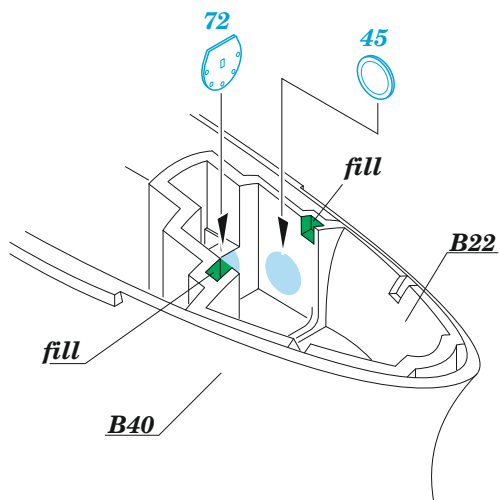

MiG-17F

eduard

49 1366

1/48

detail set for AMMO 1/48 kit • sada detailů pro stavebnici AMMO 1/48

- APPLY EXPRESS MASK AND PAINT BEFORE GLUING
POUŽIT EXPRESS MASK NABARVIT PŘED SLEPENÍM
 - SYMMETRICAL ASSEMBLY
SYMETRICKÁ MONTÁŽ
 - REMOVE
ODSTRANIT
 - GRIND
OBROUSIT
 - DRILL HOLE
VRTAT OTVOR
 - COLORED ETCHED PARTS
LEPTANÉ BAREVNÉ DÍLY
 - ETCHED PARTS
LEPTANÉ NEBAREVNÉ DÍLY
 - ORIGINAL KIT PARTS
PŮVODNÍ DÍLY STAVEBNICE
- BEND
OHNOUT
 - OPTION
VOLBA
 - REPLACE
NAHRADIT
 - REVERSE SIDE
OTOČIT

ORIGINAL KIT PARTS PŮVODNÍ DÍLY STAVEBNICE	PHOTO-ETCHED PARTS LEPTANÉ DÍLY	PARTS TO BE REMOVED DÍLY K ODSTRANĚNÍ	FILL TMELIT
---	------------------------------------	--	----------------

B11 21 2 pcs.

Related products: FE1367 MiG-17F seatbelts STEEL