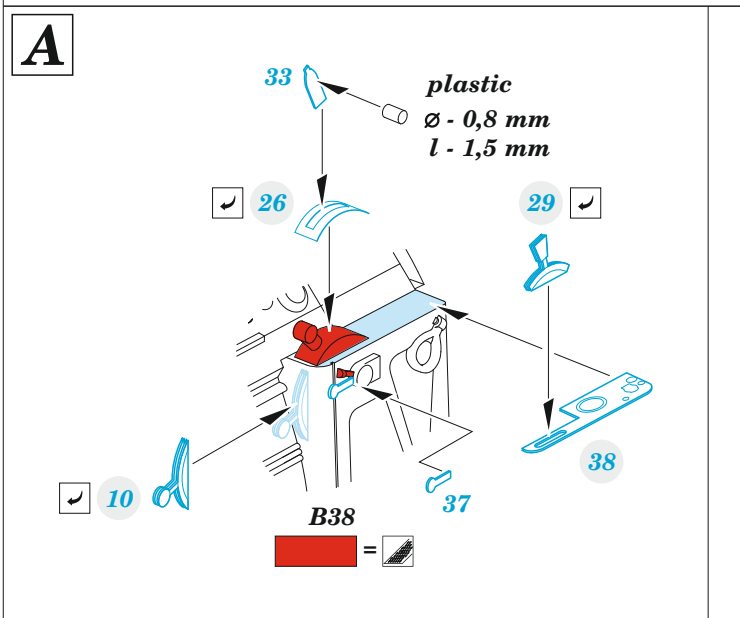

MiG-17F

eduard

49 1366

1/48

detail set for AMMO 1/48 kit • sada detailů pro stavebnici AMMO 1/48

- APPLY EXPRESS MASK AND PAINT BEFORE GLUING
POUŽIT EXPRESS MASK NABARVIT PŘED SLEPENÍM
 - SYMMETRICAL ASSEMBLY
SYMETRICKÁ MONTÁŽ
 - REMOVE
ODSTRANIT
 - GRIND
OBROUSIT
 - DRILL HOLE
VRTAT OTVOR
 - COLORED ETCHED PARTS
LEPTANÉ BAREVNÉ DÍLY
 - ETCHED PARTS
LEPTANÉ NEBAREVNÉ DÍLY
 - ORIGINAL KIT PARTS
PŮVODNÍ DÍLY STAVEBNICE
- BEND
OHNOUT
 - OPTION
VOLBA
 - REPLACE
NAHRADIT
 - REVERSE SIDE
OTOČIT

ORIGINAL KIT PARTS PŮVODNÍ DÍLY STAVEBNICE	PHOTO-ETCHED PARTS LEPTANÉ DÍLY	PARTS TO BE REMOVED DÍLY K ODSTRANĚNÍ	FILL TMELIT
---	------------------------------------	--	----------------

B11 21 2 pcs.

Related products: FE1367 MiG-17F seatbelts STEEL