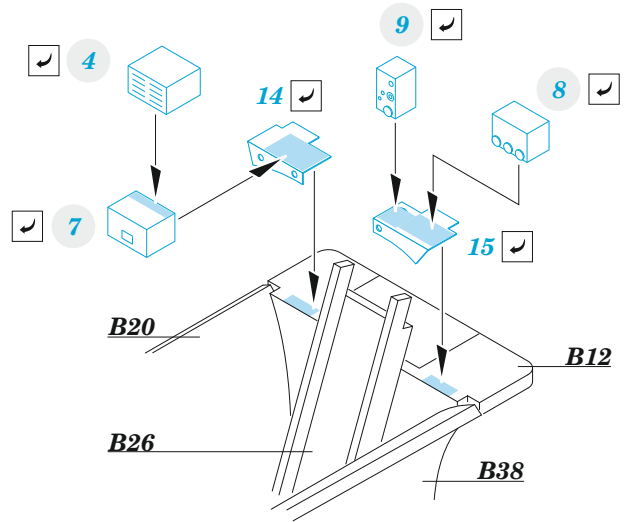

MiG-17F

eduard

49 1366

1/48

detail set for AMMO 1/48 kit • sada detailů pro stavebnici AMMO 1/48

- APPLY EXPRESS MASK AND PAINT BEFORE GLUING
POUŽIT EXPRESS MASK NABARVIT PŘED SLEPENÍM
 - SYMMETRICAL ASSEMBLY
SYMETRICKÁ MONTÁŽ
 - REMOVE
ODSTRANIT
 - GRIND
OBROUSIT
 - DRILL HOLE
VRTAT OTVOR
 - COLORED ETCHED PARTS
LEPTANÉ BAREVNÉ DÍLY
 - ETCHED PARTS
LEPTANÉ NEBAREVNÉ DÍLY
 - ORIGINAL KIT PARTS
PŮVODNÍ DÍLY STAVEBNICE
- BEND
OHNOUT
 - OPTION
VOLBA
 - REPLACE
NAHRADIT
 - REVERSE SIDE
OTOČIT

ORIGINAL KIT PARTS PŮVODNÍ DÍLY STAVEBNICE	PHOTO-ETCHED PARTS LEPTANÉ DÍLY	PARTS TO BE REMOVED DÍLY K ODSTRANĚNÍ	FILL TMELIT
---	------------------------------------	--	----------------

B11 21 2 pcs.

Related products: FE1367 MiG-17F seatbelts STEEL