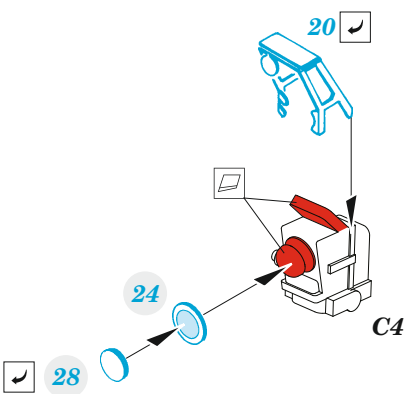

MiG-17F

eduard

49 1366

1/48

detail set for AMMO 1/48 kit • sada detailů pro stavebnici AMMO 1/48

- APPLY EXPRESS MASK AND PAINT BEFORE GLUING
POUŽIT EXPRESS MASK NABARVIT PŘED SLEPENÍM
 - SYMMETRICAL ASSEMBLY
SYMETRICKÁ MONTÁŽ
 - REMOVE
ODSTRANIT
 - GRIND
OBROUSIT
 - DRILL HOLE
VRTAT OTVOR
 - COLORED ETCHED PARTS
LEPTANÉ BAREVNÉ DÍLY
 - ETCHED PARTS
LEPTANÉ NEBAREVNÉ DÍLY
 - ORIGINAL KIT PARTS
PŮVODNÍ DÍLY STAVEBNICE
- BEND
OHNOUT
 - OPTION
VOLBA
 - REPLACE
NAHRADIT
 - REVERSE SIDE
OTOČIT

ORIGINAL KIT PARTS PŮVODNÍ DÍLY STAVEBNICE	PHOTO-ETCHED PARTS LEPTANÉ DÍLY	PARTS TO BE REMOVED DÍLY K ODSTRANĚNÍ	FILL TMELIT
---	------------------------------------	--	----------------

B11 21 2 pcs.

Related products: FE1367 MiG-17F seatbelts STEEL