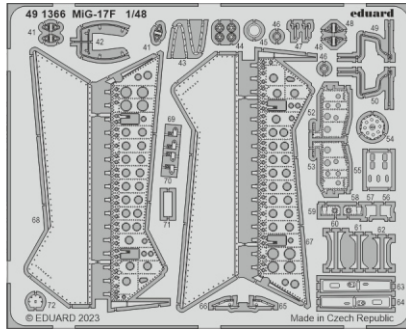

MiG-17F

eduard

49 1366

1/48

detail set for AMMO 1/48 kit • sada detailů pro stavebnici AMMO 1/48

- APPLY EXPRESS MASK AND PAINT BEFORE GLUING
POUŽIT EXPRESS MASK NABARVIT PŘED SLEPENÍM
 - SYMMETRICAL ASSEMBLY
SYMETRICKÁ MONTÁŽ
 - REMOVE
ODSTRANIT
 - GRIND
OBROUSIT
 - DRILL HOLE
VRTAT OTVOR
 - COLORED ETCHED PARTS
LEPTANÉ BAREVNÉ DÍLY
 - ETCHED PARTS
LEPTANÉ NEBAREVNÉ DÍLY
 - ORIGINAL KIT PARTS
PŮVODNÍ DÍLY STAVEBNICE
- BEND
OHNOUT
 - OPTION
VOLBA
 - REPLACE
NAHRADIT
 - REVERSE SIDE
OTOČIT

ORIGINAL KIT PARTS PŮVODNÍ DÍLY STAVEBNICE	PHOTO-ETCHED PARTS LEPTANÉ DÍLY	PARTS TO BE REMOVED DÍLY K ODSTRANĚNÍ	FILL TMELIT
---	------------------------------------	--	----------------

B11 21 2 pcs.

Related products: FE1367 MiG-17F seatbelts STEEL