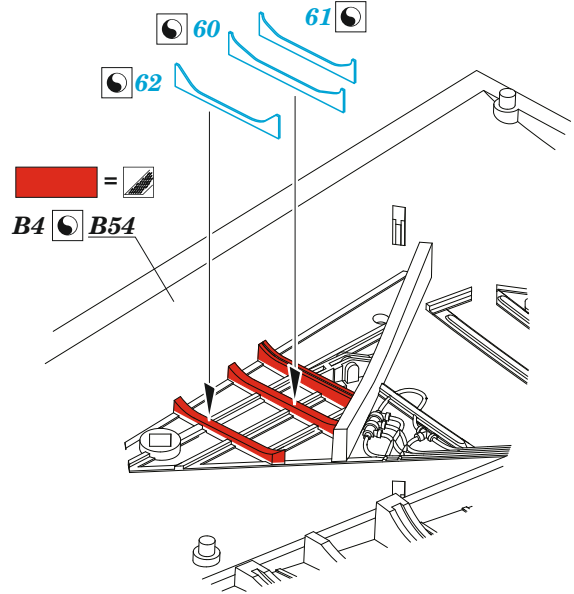

MiG-17F

eduard

49 1366

1/48

detail set for AMMO 1/48 kit • sada detailů pro stavebnici AMMO 1/48

- APPLY EXPRESS MASK AND PAINT BEFORE GLUING
POUŽIT EXPRESS MASK NABARVIT PŘED SLEPENÍM
 - SYMMETRICAL ASSEMBLY
SYMETRICKÁ MONTÁŽ
 - REMOVE
ODSTRANIT
 - GRIND
OBROUSIT
 - DRILL HOLE
VRTAT OTVOR
 - COLORED ETCHED PARTS
LEPTANÉ BAREVNÉ DÍLY
 - ETCHED PARTS
LEPTANÉ NEBAREVNÉ DÍLY
 - ORIGINAL KIT PARTS
PŮVODNÍ DÍLY STAVEBNICE
- BEND
OHNOUT
 - OPTION
VOLBA
 - REPLACE
NAHRADIT
 - REVERSE SIDE
OTOČIT

ORIGINAL KIT PARTS PŮVODNÍ DÍLY STAVEBNICE	PHOTO-ETCHED PARTS LEPTANÉ DÍLY	PARTS TO BE REMOVED DÍLY K ODSTRANĚNÍ	FILL TMELIT
---	------------------------------------	--	----------------

B11 21 2 pcs.

Related products: FE1367 MiG-17F seatbelts STEEL