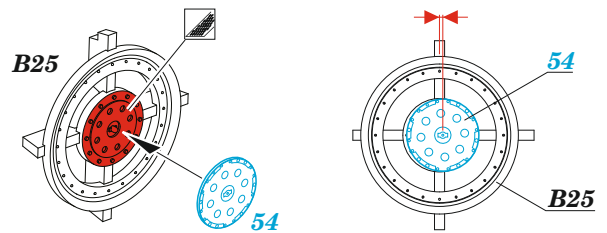

MiG-17F

eduard

49 1366

1/48

detail set for AMMO 1/48 kit • sada detailů pro stavebnici AMMO 1/48

- APPLY EXPRESS MASK AND PAINT BEFORE GLUING
POUŽIT EXPRESS MASK NABARVIT PŘED SLEPENÍM
 - SYMMETRICAL ASSEMBLY
SYMETRICKÁ MONTÁŽ
 - REMOVE
ODSTRANIT
 - GRIND
OBROUSIT
 - DRILL HOLE
VRTAT OTVOR
 - COLORED ETCHED PARTS
LEPTANÉ BAREVNÉ DÍLY
 - ETCHED PARTS
LEPTANÉ NEBAREVNÉ DÍLY
 - ORIGINAL KIT PARTS
PŮVODNÍ DÍLY STAVEBNICE
- BEND
OHNOUT
 - OPTION
VOLBA
 - REPLACE
NAHRADIT
 - REVERSE SIDE
OTOČIT

ORIGINAL KIT PARTS PŮVODNÍ DÍLY STAVEBNICE	PHOTO-ETCHED PARTS LEPTANÉ DÍLY	PARTS TO BE REMOVED DÍLY K ODSTRANĚNÍ	FILL TMELIT
---	------------------------------------	--	----------------

B11 21 2 pcs.

Related products: FE1367 MiG-17F seatbelts STEEL