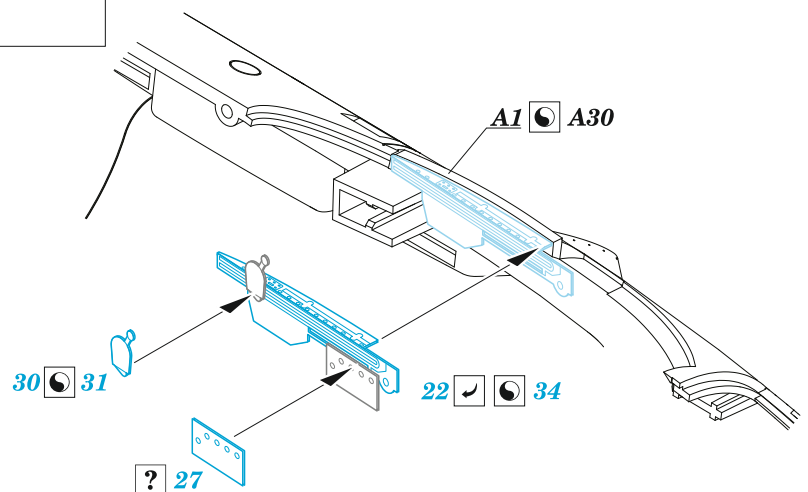

MiG-17F

eduard

49 1366

1/48

detail set for AMMO 1/48 kit • sada detailů pro stavebnici AMMO 1/48

- APPLY EXPRESS MASK AND PAINT BEFORE GLUING
POUŽIT EXPRESS MASK NABARVIT PŘED SLEPENÍM
 - SYMMETRICAL ASSEMBLY
SYMETRICKÁ MONTÁŽ
 - REMOVE
ODSTRANIT
 - GRIND
OBROUSIT
 - DRILL HOLE
VRTAT OTVOR
 - COLORED ETCHED PARTS
LEPTANÉ BAREVNÉ DÍLY
 - ETCHED PARTS
LEPTANÉ NEBAREVNÉ DÍLY
 - ORIGINAL KIT PARTS
PŮVODNÍ DÍLY STAVEBNICE
- BEND
OHNOUT
 - OPTION
VOLBA
 - REPLACE
NAHRADIT
 - REVERSE SIDE
OTOČIT

ORIGINAL KIT PARTS PŮVODNÍ DÍLY STAVEBNICE	PHOTO-ETCHED PARTS LEPTANÉ DÍLY	PARTS TO BE REMOVED DÍLY K ODSTRANĚNÍ	FILL TMELIT
---	------------------------------------	--	----------------

B11 21 2 pcs.

Related products: FE1367 MiG-17F seatbelts STEEL