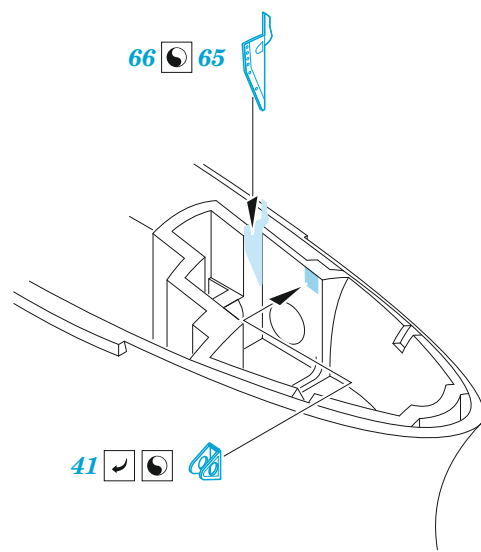

MiG-17F

eduard

49 1366

1/48

detail set for AMMO 1/48 kit • sada detailů pro stavebnici AMMO 1/48

- APPLY EXPRESS MASK AND PAINT BEFORE GLUING
POUŽIT EXPRESS MASK NABARVIT PŘED SLEPENÍM
 - SYMMETRICAL ASSEMBLY
SYMETRICKÁ MONTÁŽ
 - REMOVE
ODSTRANIT
 - GRIND
OBROUSIT
 - DRILL HOLE
VRTAT OTVOR
 - COLORED ETCHED PARTS
LEPTANÉ BAREVNÉ DÍLY
 - ETCHED PARTS
LEPTANÉ NEBAREVNÉ DÍLY
 - ORIGINAL KIT PARTS
PŮVODNÍ DÍLY STAVEBNICE
- BEND
OHNOUT
 - OPTION
VOLBA
 - REPLACE
NAHRADIT
 - REVERSE SIDE
OTOČIT

ORIGINAL KIT PARTS PŮVODNÍ DÍLY STAVEBNICE	PHOTO-ETCHED PARTS LEPTANÉ DÍLY	PARTS TO BE REMOVED DÍLY K ODSTRANĚNÍ	FILL TMELIT
---	------------------------------------	--	----------------

B11 21 2 pcs.

Related products: FE1367 MiG-17F seatbelts STEEL