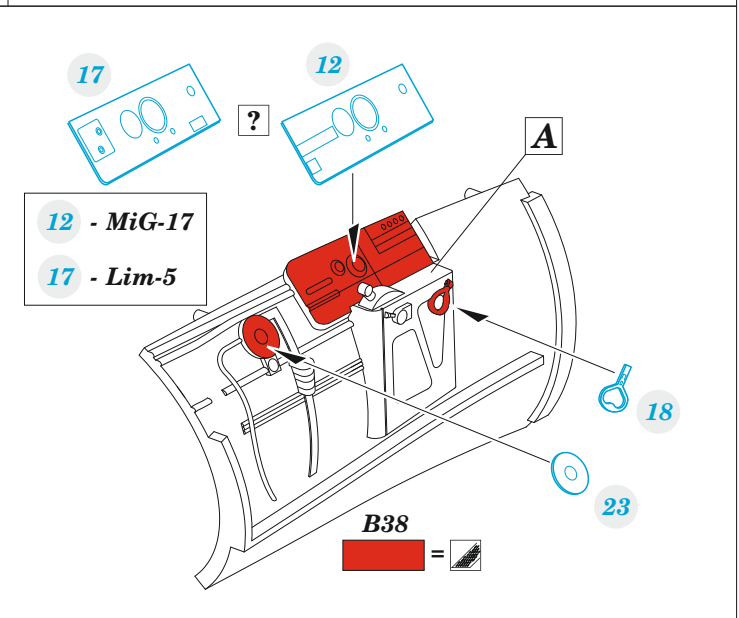

MiG-17F

eduard

49 1366

1/48

detail set for AMMO 1/48 kit • sada detailů pro stavebnici AMMO 1/48

- APPLY EXPRESS MASK AND PAINT BEFORE GLUING
POUŽIT EXPRESS MASK NABARVIT PŘED SLEPENÍM
 - SYMMETRICAL ASSEMBLY
SYMETRICKÁ MONTÁŽ
 - REMOVE
ODSTRANIT
 - GRIND
OBROUSIT
 - DRILL HOLE
VRTAT OTVOR
 - COLORED ETCHED PARTS
LEPTANÉ BAREVNÉ DÍLY
 - ETCHED PARTS
LEPTANÉ NEBAREVNÉ DÍLY
 - ORIGINAL KIT PARTS
PŮVODNÍ DÍLY STAVEBNICE
- BEND
OHNOUT
 - OPTION
VOLBA
 - REPLACE
NAHRADIT
 - REVERSE SIDE
OTOČIT

ORIGINAL KIT PARTS PŮVODNÍ DÍLY STAVEBNICE	PHOTO-ETCHED PARTS LEPTANÉ DÍLY	PARTS TO BE REMOVED DÍLY K ODSTRANĚNÍ	FILL TMELIT
---	------------------------------------	--	----------------

B11 21 2 pcs.

Related products: FE1367 MiG-17F seatbelts STEEL