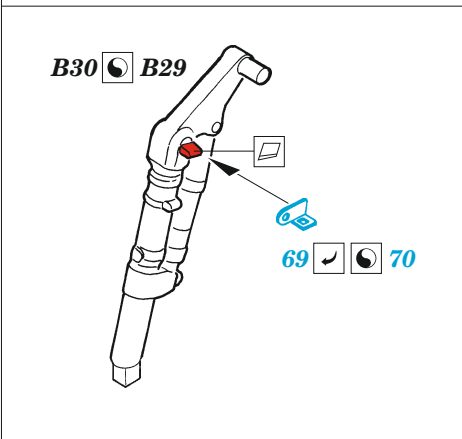

MiG-17F

eduard

49 1366

1/48

detail set for AMMO 1/48 kit • sada detailů pro stavebnici AMMO 1/48

- APPLY EXPRESS MASK AND PAINT BEFORE GLUING
POUŽIT EXPRESS MASK NABARVIT PŘED SLEPENÍM
 - SYMMETRICAL ASSEMBLY
SYMETRICKÁ MONTÁŽ
 - REMOVE
ODSTRANIT
 - GRIND
OBROUSIT
 - DRILL HOLE
VRTAT OTVOR
 - COLORED ETCHED PARTS
LEPTANÉ BAREVNÉ DÍLY
 - ETCHED PARTS
LEPTANÉ NEBAREVNÉ DÍLY
 - ORIGINAL KIT PARTS
PŮVODNÍ DÍLY STAVEBNICE
- BEND
OHNOUT
 - OPTION
VOLBA
 - REPLACE
NAHRADIT
 - REVERSE SIDE
OTOČIT

ORIGINAL KIT PARTS PŮVODNÍ DÍLY STAVEBNICE	PHOTO-ETCHED PARTS LEPTANÉ DÍLY	PARTS TO BE REMOVED DÍLY K ODSTRANĚNÍ	FILL TMELIT
---	------------------------------------	--	----------------

B11 21 2 pcs.

Related products: FE1367 MiG-17F seatbelts STEEL