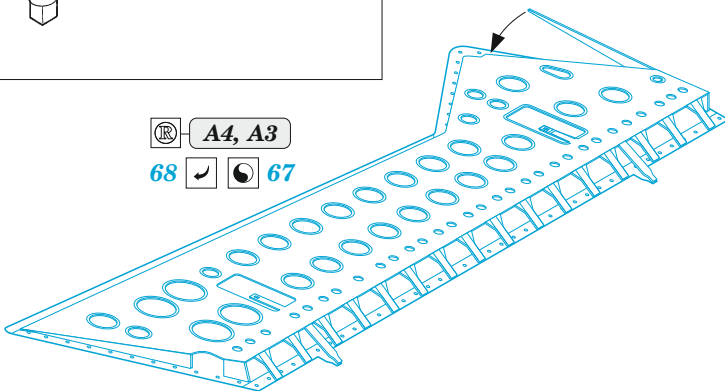

MiG-17F

eduard

49 1366

1/48

detail set for AMMO 1/48 kit • sada detailů pro stavebnici AMMO 1/48

- APPLY EXPRESS MASK AND PAINT BEFORE GLUING
POUŽIT EXPRESS MASK NABARVIT PŘED SLEPENÍM
 - SYMMETRICAL ASSEMBLY
SYMETRICKÁ MONTÁŽ
 - REMOVE
ODSTRANIT
 - GRIND
OBROUSIT
 - DRILL HOLE
VRTAT OTVOR
 - COLORED ETCHED PARTS
LEPTANÉ BAREVNÉ DÍLY
 - ETCHED PARTS
LEPTANÉ NEBAREVNÉ DÍLY
 - ORIGINAL KIT PARTS
PŮVODNÍ DÍLY STAVEBNICE
- BEND
OHNOUT
 - OPTION
VOLBA
 - REPLACE
NAHRADIT
 - REVERSE SIDE
OTOČIT

ORIGINAL KIT PARTS PŮVODNÍ DÍLY STAVEBNICE	PHOTO-ETCHED PARTS LEPTANÉ DÍLY	PARTS TO BE REMOVED DÍLY K ODSTRANĚNÍ	FILL TMELIT
---	------------------------------------	--	----------------

B11 21 2 pcs.

Related products: FE1367 MiG-17F seatbelts STEEL