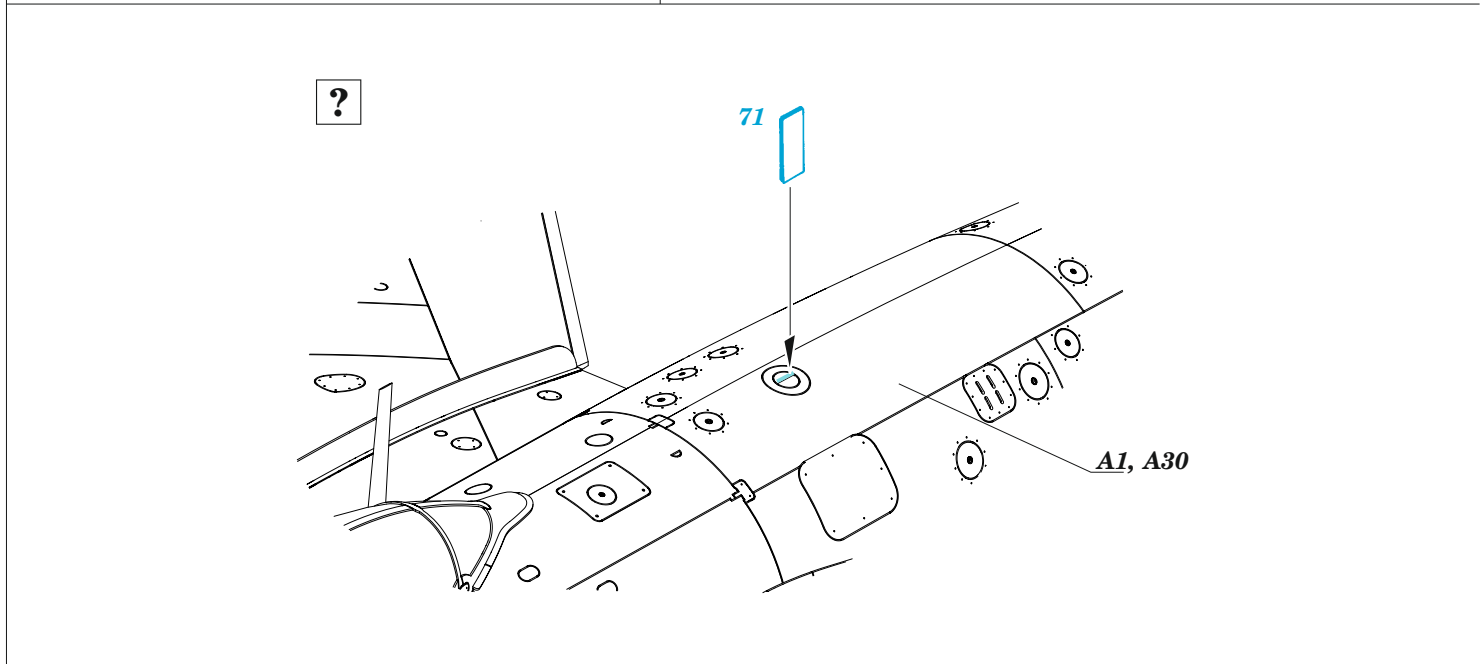

MiG-17F

eduard

49 1366

1/48

detail set for AMMO 1/48 kit • sada detailů pro stavebnici AMMO 1/48

- APPLY EXPRESS MASK AND PAINT BEFORE GLUING
POUŽIT EXPRESS MASK NABARVIT PŘED SLEPENÍM
 - SYMMETRICAL ASSEMBLY
SYMETRICKÁ MONTÁŽ
 - REMOVE
ODSTRANIT
 - GRIND
OBROUSIT
 - DRILL HOLE
VRTAT OTVOR
 - COLORED ETCHED PARTS
LEPTANÉ BAREVNÉ DÍLY
 - ETCHED PARTS
LEPTANÉ NEBAREVNÉ DÍLY
 - ORIGINAL KIT PARTS
PŮVODNÍ DÍLY STAVEBNICE
- BEND
OHNOUT
 - OPTION
VOLBA
 - REPLACE
NAHRADIT
 - REVERSE SIDE
OTOČIT

ORIGINAL KIT PARTS PŮVODNÍ DÍLY STAVEBNICE	PHOTO-ETCHED PARTS LEPTANÉ DÍLY	PARTS TO BE REMOVED DÍLY K ODSTRANĚNÍ	FILL TMELIT
---	------------------------------------	--	----------------

B11 21 2 pcs.

Related products: FE1367 MiG-17F seatbelts STEEL