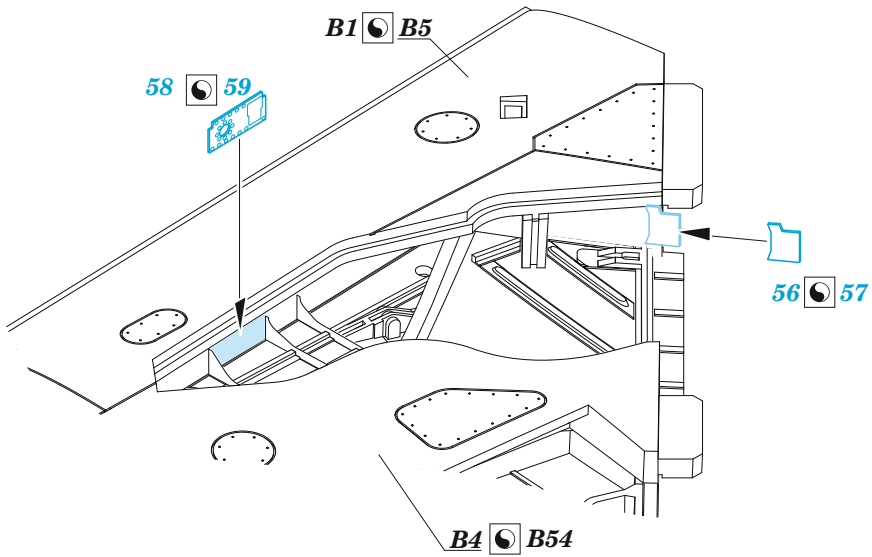

MiG-17F

eduard

49 1366

1/48

detail set for AMMO 1/48 kit • sada detailů pro stavebnici AMMO 1/48

- APPLY EXPRESS MASK AND PAINT BEFORE GLUING
POUŽIT EXPRESS MASK NABARVIT PŘED SLEPENÍM
 - SYMMETRICAL ASSEMBLY
SYMETRICKÁ MONTÁŽ
 - REMOVE
ODSTRANIT
 - GRIND
OBROUSIT
 - DRILL HOLE
VRTAT OTVOR
 - COLORED ETCHED PARTS
LEPTANÉ BAREVNÉ DÍLY
 - ETCHED PARTS
LEPTANÉ NEBAREVNÉ DÍLY
 - ORIGINAL KIT PARTS
PŮVODNÍ DÍLY STAVEBNICE
- BEND
OHNOUT
 - OPTION
VOLBA
 - REPLACE
NAHRADIT
 - REVERSE SIDE
OTOČIT

ORIGINAL KIT PARTS PŮVODNÍ DÍLY STAVEBNICE	PHOTO-ETCHED PARTS LEPTANÉ DÍLY	PARTS TO BE REMOVED DÍLY K ODSTRANĚNÍ	FILL TMELIT
---	------------------------------------	--	----------------

B11 21 2 pcs.

Related products: FE1367 MiG-17F seatbelts STEEL