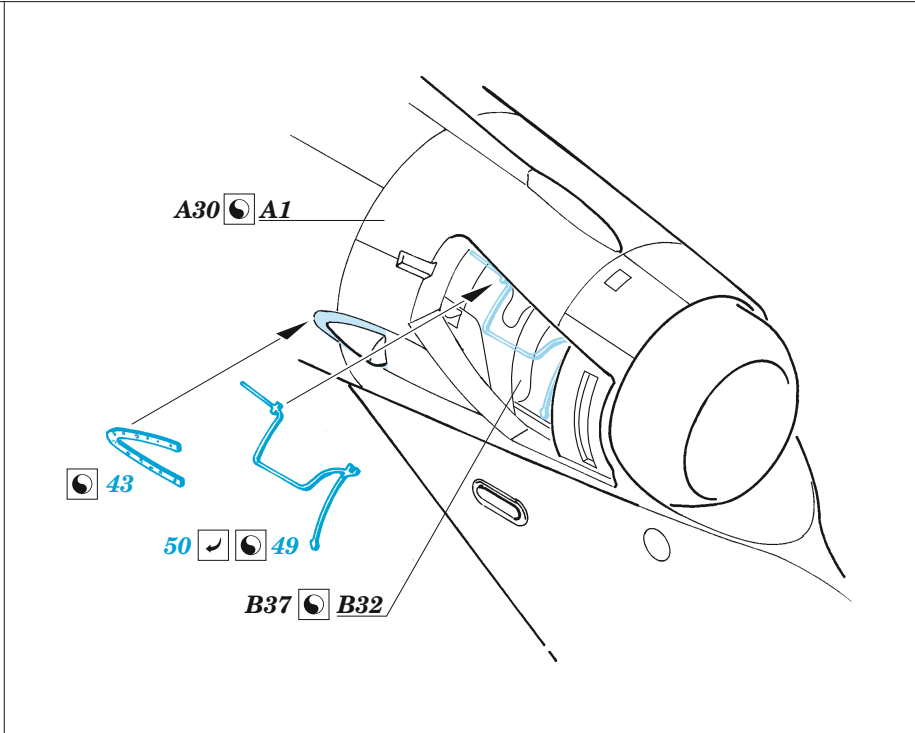

MiG-17F

eduard

49 1366

1/48

detail set for AMMO 1/48 kit • sada detailů pro stavebnici AMMO 1/48

- APPLY EXPRESS MASK AND PAINT BEFORE GLUING
POUŽIT EXPRESS MASK NABARVIT PŘED SLEPENÍM
 - SYMMETRICAL ASSEMBLY
SYMETRICKÁ MONTÁŽ
 - REMOVE
ODSTRANIT
 - GRIND
OBROUSIT
 - DRILL HOLE
VRTAT OTVOR
 - COLORED ETCHED PARTS
LEPTANÉ BAREVNÉ DÍLY
 - ETCHED PARTS
LEPTANÉ NEBAREVNÉ DÍLY
 - ORIGINAL KIT PARTS
PŮVODNÍ DÍLY STAVEBNICE
- BEND
OHNOUT
 - OPTION
VOLBA
 - REPLACE
NAHRADIT
 - REVERSE SIDE
OTOČIT

ORIGINAL KIT PARTS PŮVODNÍ DÍLY STAVEBNICE	PHOTO-ETCHED PARTS LEPTANÉ DÍLY	PARTS TO BE REMOVED DÍLY K ODSTRANĚNÍ	FILL TMELIT
---	------------------------------------	--	----------------

B11 21 2 pcs.

Related products: FE1367 MiG-17F seatbelts STEEL