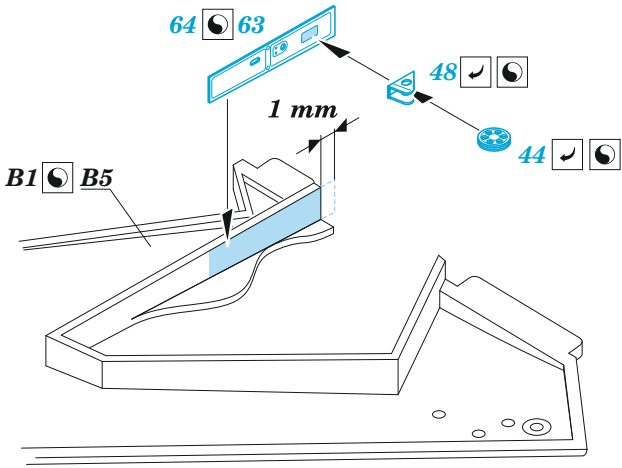

MiG-17F

eduard

49 1366

1/48

detail set for AMMO 1/48 kit • sada detailů pro stavebnici AMMO 1/48

- APPLY EXPRESS MASK AND PAINT BEFORE GLUING
POUŽIT EXPRESS MASK NABARVIT PŘED SLEPENÍM
 - SYMMETRICAL ASSEMBLY
SYMETRICKÁ MONTÁŽ
 - REMOVE
ODSTRANIT
 - GRIND
OBROUSIT
 - DRILL HOLE
VRTAT OTVOR
 - COLORED ETCHED PARTS
LEPTANÉ BAREVNÉ DÍLY
 - ETCHED PARTS
LEPTANÉ NEBAREVNÉ DÍLY
 - ORIGINAL KIT PARTS
PŮVODNÍ DÍLY STAVEBNICE
- BEND
OHNOUT
 - OPTION
VOLBA
 - REPLACE
NAHRADIT
 - REVERSE SIDE
OTOČIT

ORIGINAL KIT PARTS PŮVODNÍ DÍLY STAVEBNICE	PHOTO-ETCHED PARTS LEPTANÉ DÍLY	PARTS TO BE REMOVED DÍLY K ODSTRANĚNÍ	FILL TMELIT
---	------------------------------------	--	----------------

B11 21 2 pcs.

Related products: FE1367 MiG-17F seatbelts STEEL