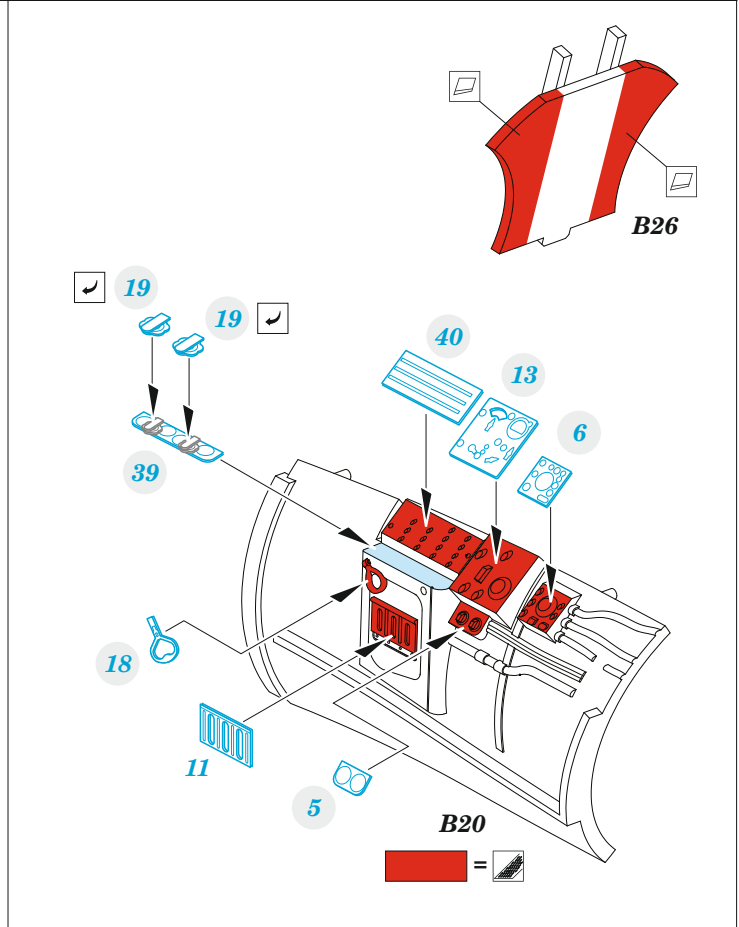

MiG-17F

eduard

49 1366

1/48

detail set for AMMO 1/48 kit • sada detailů pro stavebnici AMMO 1/48

- APPLY EXPRESS MASK AND PAINT BEFORE GLUING
POUŽIT EXPRESS MASK NABARVIT PŘED SLEPENÍM
 - SYMMETRICAL ASSEMBLY
SYMETRICKÁ MONTÁŽ
 - REMOVE
ODSTRANIT
 - GRIND
OBROUSIT
 - DRILL HOLE
VRTAT OTVOR
 - COLORED ETCHED PARTS
LEPTANÉ BAREVNÉ DÍLY
 - ETCHED PARTS
LEPTANÉ NEBAREVNÉ DÍLY
 - ORIGINAL KIT PARTS
PŮVODNÍ DÍLY STAVEBNICE
- BEND
OHNOUT
 - OPTION
VOLBA
 - REPLACE
NAHRADIT
 - REVERSE SIDE
OTOČIT

ORIGINAL KIT PARTS PŮVODNÍ DÍLY STAVEBNICE	PHOTO-ETCHED PARTS LEPTANÉ DÍLY	PARTS TO BE REMOVED DÍLY K ODSTRANĚNÍ	FILL TMELIT
---	------------------------------------	--	----------------

B11 21 2 pcs.

Related products: FE1367 MiG-17F seatbelts STEEL