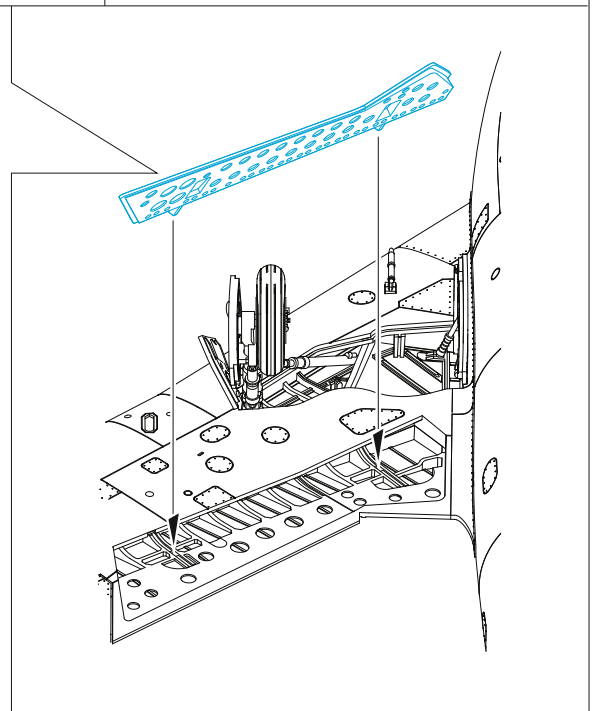

MiG-17F

eduard

49 1366

1/48

detail set for AMMO 1/48 kit • sada detailů pro stavebnici AMMO 1/48

- APPLY EXPRESS MASK AND PAINT BEFORE GLUING
POUŽIT EXPRESS MASK NABARVIT PŘED SLEPENÍM
 - SYMMETRICAL ASSEMBLY
SYMETRICKÁ MONTÁŽ
 - REMOVE
ODSTRANIT
 - GRIND
OBROUSIT
 - DRILL HOLE
VRTAT OTVOR
 - COLORED ETCHED PARTS
LEPTANÉ BAREVNÉ DÍLY
 - ETCHED PARTS
LEPTANÉ NEBAREVNÉ DÍLY
 - ORIGINAL KIT PARTS
PŮVODNÍ DÍLY STAVEBNICE
- BEND
OHNOUT
 - OPTION
VOLBA
 - REPLACE
NAHRADIT
 - REVERSE SIDE
OTOČIT

ORIGINAL KIT PARTS PŮVODNÍ DÍLY STAVEBNICE	PHOTO-ETCHED PARTS LEPTANÉ DÍLY	PARTS TO BE REMOVED DÍLY K ODSTRANĚNÍ	FILL TMELIT
---	------------------------------------	--	----------------

B11 21 2 pcs.

Related products: FE1367 MiG-17F seatbelts STEEL