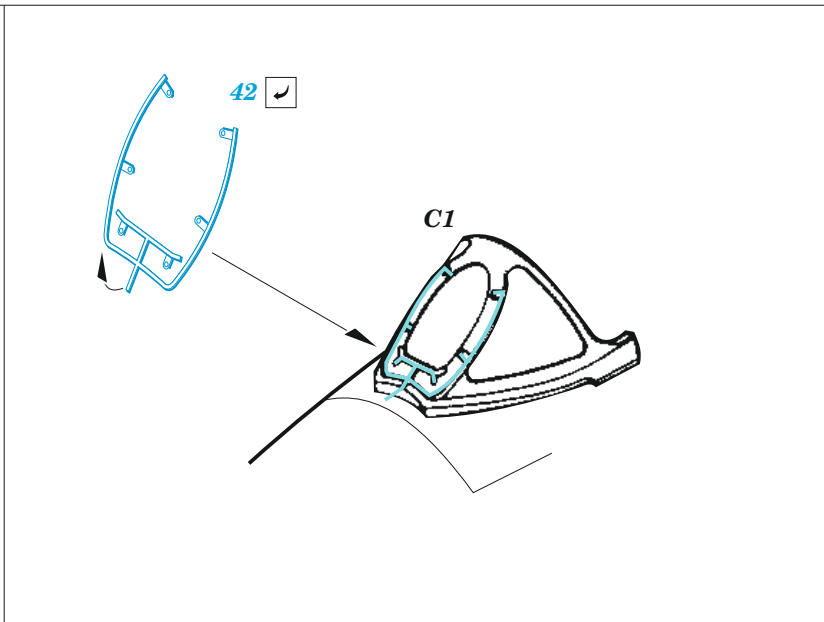

MiG-17F

eduard

49 1366

1/48

detail set for AMMO 1/48 kit • sada detailů pro stavebnici AMMO 1/48

- APPLY EXPRESS MASK AND PAINT BEFORE GLUING
POUŽIT EXPRESS MASK NABARVIT PŘED SLEPENÍM
 - SYMMETRICAL ASSEMBLY
SYMETRICKÁ MONTÁŽ
 - REMOVE
ODSTRANIT
 - GRIND
OBROUSIT
 - DRILL HOLE
VRTAT OTVOR
 - COLORED ETCHED PARTS
LEPTANÉ BAREVNÉ DÍLY
 - ETCHED PARTS
LEPTANÉ NEBAREVNÉ DÍLY
 - ORIGINAL KIT PARTS
PŮVODNÍ DÍLY STAVEBNICE
- BEND
OHNOUT
 - OPTION
VOLBA
 - REPLACE
NAHRADIT
 - REVERSE SIDE
OTOČIT

ORIGINAL KIT PARTS PŮVODNÍ DÍLY STAVEBNICE	PHOTO-ETCHED PARTS LEPTANÉ DÍLY	PARTS TO BE REMOVED DÍLY K ODSTRANĚNÍ	FILL TMELIT
---	------------------------------------	--	----------------

B11 21 2 pcs.

Related products: FE1367 MiG-17F seatbelts STEEL