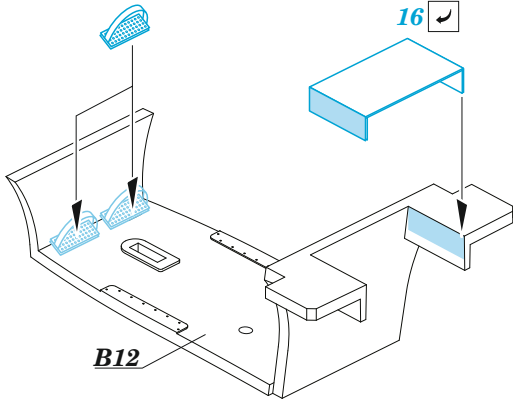

MiG-17F

eduard

49 1366

1/48

detail set for AMMO 1/48 kit • sada detailů pro stavebnici AMMO 1/48

- APPLY EXPRESS MASK AND PAINT BEFORE GLUING
POUŽIT EXPRESS MASK NABARVIT PŘED SLEPENÍM
 - SYMMETRICAL ASSEMBLY
SYMETRICKÁ MONTÁŽ
 - REMOVE
ODSTRANIT
 - GRIND
OBROUSIT
 - DRILL HOLE
VRTAT OTVOR
 - COLORED ETCHED PARTS
LEPTANÉ BAREVNÉ DÍLY
 - ETCHED PARTS
LEPTANÉ NEBAREVNÉ DÍLY
 - ORIGINAL KIT PARTS
PŮVODNÍ DÍLY STAVEBNICE
- BEND
OHNOUT
 - OPTION
VOLBA
 - REPLACE
NAHRADIT
 - REVERSE SIDE
OTOČIT

ORIGINAL KIT PARTS PŮVODNÍ DÍLY STAVEBNICE	PHOTO-ETCHED PARTS LEPTANÉ DÍLY	PARTS TO BE REMOVED DÍLY K ODSTRANĚNÍ	FILL TMELIT
---	------------------------------------	--	----------------

B11 21 2 pcs.

Related products: FE1367 MiG-17F seatbelts STEEL