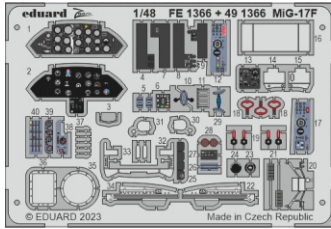

MiG-17F

eduard

49 1366

1/48

detail set for AMMO 1/48 kit • sada detailů pro stavebnici AMMO 1/48

- APPLY EXPRESS MASK AND PAINT BEFORE GLUING
POUŽIT EXPRESS MASK NABARVIT PŘED SLEPENÍM
 - SYMMETRICAL ASSEMBLY
SYMETRICKÁ MONTÁŽ
 - REMOVE
ODSTRANIT
 - GRIND
OBROUSIT
 - DRILL HOLE
VRTAT OTVOR
 - COLORED ETCHED PARTS
LEPTANÉ BAREVNÉ DÍLY
 - ETCHED PARTS
LEPTANÉ NEBAREVNÉ DÍLY
 - ORIGINAL KIT PARTS
PŮVODNÍ DÍLY STAVEBNICE
- BEND
OHNOUT
 - OPTION
VOLBA
 - REPLACE
NAHRADIT
 - REVERSE SIDE
OTOČIT

ORIGINAL KIT PARTS PŮVODNÍ DÍLY STAVEBNICE	PHOTO-ETCHED PARTS LEPTANÉ DÍLY	PARTS TO BE REMOVED DÍLY K ODSTRANĚNÍ	FILL TMELIT
---	------------------------------------	--	----------------

B11 21 2 pcs.

Related products: FE1367 MiG-17F seatbelts STEEL