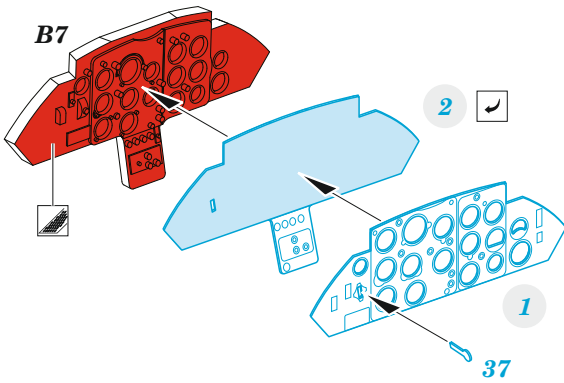

MiG-17F

eduard

49 1366

1/48

detail set for AMMO 1/48 kit • sada detailů pro stavebnici AMMO 1/48

- APPLY EXPRESS MASK AND PAINT BEFORE GLUING
POUŽIT EXPRESS MASK NABARVIT PŘED SLEPENÍM
 - SYMMETRICAL ASSEMBLY
SYMETRICKÁ MONTÁŽ
 - REMOVE
ODSTRANIT
 - GRIND
OBROUSIT
 - DRILL HOLE
VRTAT OTVOR
 - COLORED ETCHED PARTS
LEPTANÉ BAREVNÉ DÍLY
 - ETCHED PARTS
LEPTANÉ NEBAREVNÉ DÍLY
 - ORIGINAL KIT PARTS
PŮVODNÍ DÍLY STAVEBNICE
- BEND
OHNOUT
 - OPTION
VOLBA
 - REPLACE
NAHRADIT
 - REVERSE SIDE
OTOČIT

ORIGINAL KIT PARTS PŮVODNÍ DÍLY STAVEBNICE	PHOTO-ETCHED PARTS LEPTANÉ DÍLY	PARTS TO BE REMOVED DÍLY K ODSTRANĚNÍ	FILL TMELIT
---	------------------------------------	--	----------------

B11 21 2 pcs.

Related products: FE1367 MiG-17F seatbelts STEEL