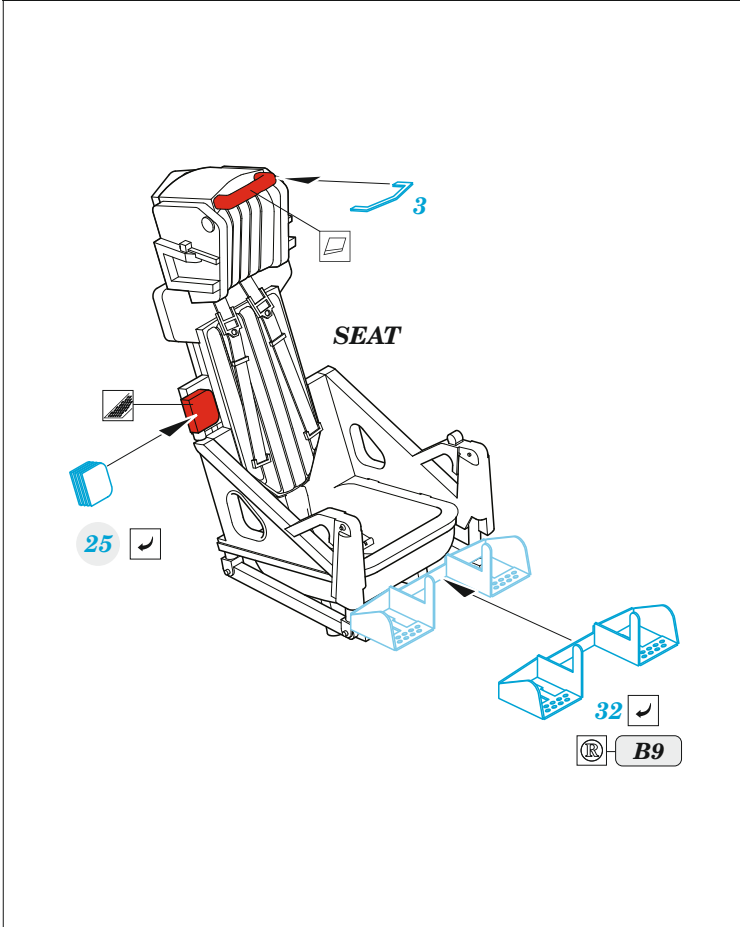

MiG-17F

eduard

49 1366

1/48

detail set for AMMO 1/48 kit • sada detailů pro stavebnici AMMO 1/48

- APPLY EXPRESS MASK AND PAINT BEFORE GLUING
POUŽIT EXPRESS MASK NABARVIT PŘED SLEPENÍM
 - SYMMETRICAL ASSEMBLY
SYMETRICKÁ MONTÁŽ
 - REMOVE
ODSTRANIT
 - GRIND
OBROUSIT
 - DRILL HOLE
VRTAT OTVOR
 - COLORED ETCHED PARTS
LEPTANÉ BAREVNÉ DÍLY
 - ETCHED PARTS
LEPTANÉ NEBAREVNÉ DÍLY
 - ORIGINAL KIT PARTS
PŮVODNÍ DÍLY STAVEBNICE
- BEND
OHNOUT
 - OPTION
VOLBA
 - REPLACE
NAHRADIT
 - REVERSE SIDE
OTOČIT

ORIGINAL KIT PARTS PŮVODNÍ DÍLY STAVEBNICE	PHOTO-ETCHED PARTS LEPTANÉ DÍLY	PARTS TO BE REMOVED DÍLY K ODSTRANĚNÍ	FILL TMELIT
---	------------------------------------	--	----------------

B11 21 2 pcs.

Related products: FE1367 MiG-17F seatbelts STEEL