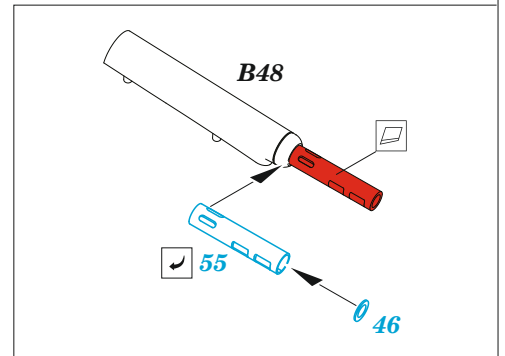

MiG-17F

eduard

49 1366

1/48

detail set for AMMO 1/48 kit • sada detailů pro stavebnici AMMO 1/48

- APPLY EXPRESS MASK AND PAINT BEFORE GLUING
POUŽIT EXPRESS MASK NABARVIT PŘED SLEPENÍM
 - SYMMETRICAL ASSEMBLY
SYMETRICKÁ MONTÁŽ
 - REMOVE
ODSTRANIT
 - GRIND
OBROUSIT
 - DRILL HOLE
VRTAT OTVOR
 - COLORED ETCHED PARTS
LEPTANÉ BAREVNÉ DÍLY
 - ETCHED PARTS
LEPTANÉ NEBAREVNÉ DÍLY
 - ORIGINAL KIT PARTS
PŮVODNÍ DÍLY STAVEBNICE
- BEND
OHNOUT
 - OPTION
VOLBA
 - REPLACE
NAHRADIT
 - REVERSE SIDE
OTOČIT

ORIGINAL KIT PARTS PŮVODNÍ DÍLY STAVEBNICE	PHOTO-ETCHED PARTS LEPTANÉ DÍLY	PARTS TO BE REMOVED DÍLY K ODSTRANĚNÍ	FILL TMELIT
---	------------------------------------	--	----------------

B11 21 2 pcs.

Related products: FE1367 MiG-17F seatbelts STEEL