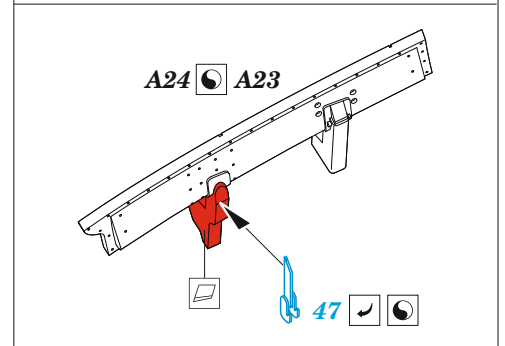

MiG-17F

eduard

49 1366

1/48

detail set for AMMO 1/48 kit • sada detailů pro stavebnici AMMO 1/48

- APPLY EXPRESS MASK AND PAINT BEFORE GLUING
POUŽIT EXPRESS MASK NABARVIT PŘED SLEPENÍM
 - SYMMETRICAL ASSEMBLY
SYMETRICKÁ MONTÁŽ
 - REMOVE
ODSTRANIT
 - GRIND
OBROUSIT
 - DRILL HOLE
VRTAT OTVOR
 - COLORED ETCHED PARTS
LEPTANÉ BAREVNÉ DÍLY
 - ETCHED PARTS
LEPTANÉ NEBAREVNÉ DÍLY
 - ORIGINAL KIT PARTS
PŮVODNÍ DÍLY STAVEBNICE
- BEND
OHNOUT
 - OPTION
VOLBA
 - REPLACE
NAHRADIT
 - REVERSE SIDE
OTOČIT

ORIGINAL KIT PARTS PŮVODNÍ DÍLY STAVEBNICE	PHOTO-ETCHED PARTS LEPTANÉ DÍLY	PARTS TO BE REMOVED DÍLY K ODSTRANĚNÍ	FILL TMELIT
---	------------------------------------	--	----------------

B11 21 2 pcs.

Related products: FE1367 MiG-17F seatbelts STEEL