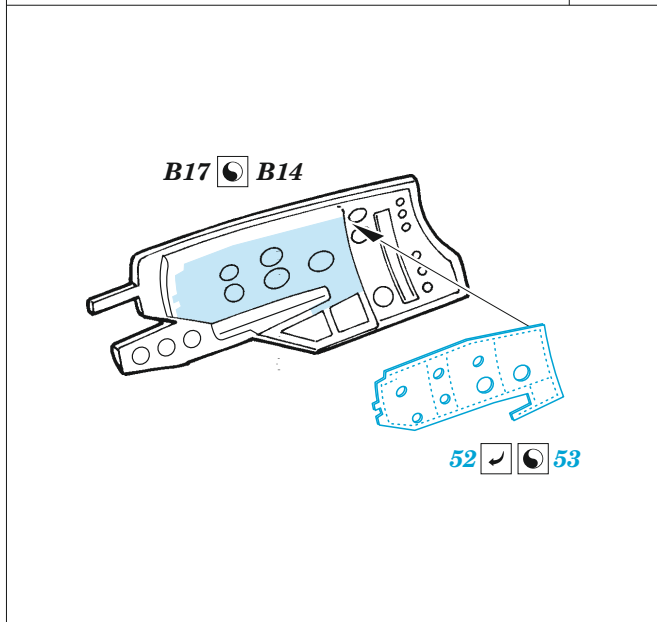

MiG-17F

eduard

49 1366

1/48

detail set for AMMO 1/48 kit • sada detailů pro stavebnici AMMO 1/48

- APPLY EXPRESS MASK AND PAINT BEFORE GLUING
POUŽIT EXPRESS MASK NABARVIT PŘED SLEPENÍM
 - SYMMETRICAL ASSEMBLY
SYMETRICKÁ MONTÁŽ
 - REMOVE
ODSTRANIT
 - GRIND
OBROUSIT
 - DRILL HOLE
VRTAT OTVOR
 - COLORED ETCHED PARTS
LEPTANÉ BAREVNÉ DÍLY
 - ETCHED PARTS
LEPTANÉ NEBAREVNÉ DÍLY
 - ORIGINAL KIT PARTS
PŮVODNÍ DÍLY STAVEBNICE
- BEND
OHNOUT
 - OPTION
VOLBA
 - REPLACE
NAHRADIT
 - REVERSE SIDE
OTOČIT

ORIGINAL KIT PARTS PŮVODNÍ DÍLY STAVEBNICE	PHOTO-ETCHED PARTS LEPTANÉ DÍLY	PARTS TO BE REMOVED DÍLY K ODSTRANĚNÍ	FILL TMELIT
---	------------------------------------	--	----------------

B11 21 2 pcs.

Related products: FE1367 MiG-17F seatbelts STEEL