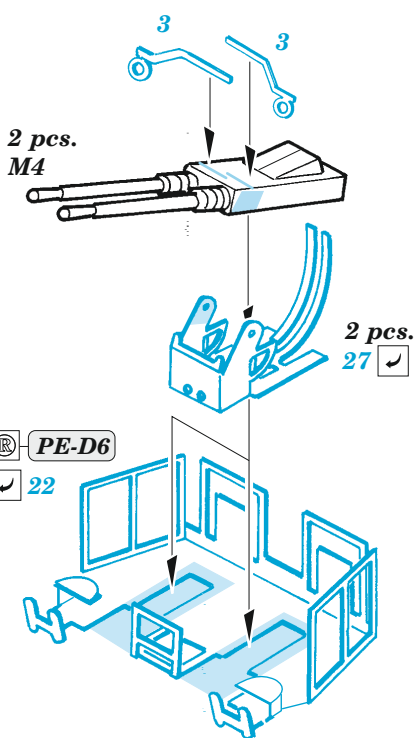

USS Iowa BB-61 part 1

eduard

53 302

1/350

detail set for HOBBY BOSS 1/350 kit
sada detailů pro stavebnici HOBBY BOSS 1/350

- APPLY EXPRESS MASK AND PAINT BEFORE GLUING
POUŽIT EXPRESS MASK NABARVIT PŘED SLEPENÍM
 - SYMMETRICAL ASSEMBLY
SYMETRICKÁ MONTÁŽ
 - REMOVE
ODSTRANIT
 - GRIND
OBROUSIT
 - DRILL HOLE
VRTÁT OTVOR
 - COLORED ETCHED PARTS
LEPTANÉ BAREVNÉ DÍLY
 - ETCHED PARTS
LEPTANÉ NEBAREVNÉ DÍLY
 - ORIGINAL KIT PARTS
PŮVODNÍ DÍLY STAVEBNICE
- BEND
OHNOUT
 - OPTION
VOLBA
 - REPLACE
NAHRADIT
 - REVERSE SIDE
OTOČIT

ORIGINAL KIT PARTS
PŮVODNÍ DÍLY STAVEBNICE

PHOTO-ETCHED PARTS
LEPTANÉ DÍLY

PARTS TO BE REMOVED
DÍLY K ODSTRANĚNÍ

FILL
TMELIT

19 sets

10 sets

53 sets