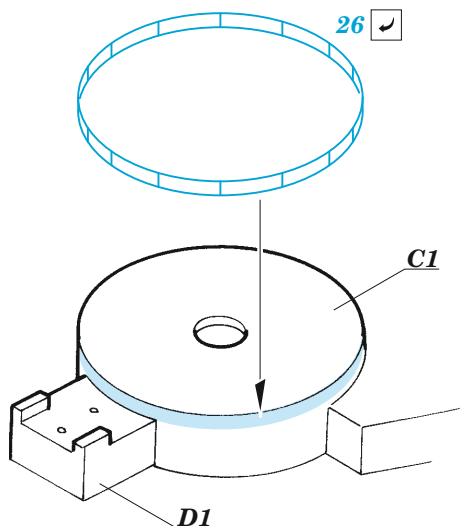

USS Iowa BB-61 part 1

eduard

53 302

1/350

detail set for HOBBY BOSS 1/350 kit
sada detailů pro stavebnici HOBBY BOSS 1/350

- APPLY EXPRESS MASK AND PAINT BEFORE GLUING
POUŽIT EXPRESS MASK NABARVIT PŘED SLEPENÍM
 - SYMMETRICAL ASSEMBLY
SYMETRICKÁ MONTÁŽ
 - REMOVE
ODSTRANIT
 - GRIND
OBROUSIT
 - DRILL HOLE
VRTÁT OTVOR
 - COLORED ETCHED PARTS
LEPTANÉ BAREVNÉ DÍLY
 - ETCHED PARTS
LEPTANÉ NEBAREVNÉ DÍLY
 - ORIGINAL KIT PARTS
PŮVODNÍ DÍLY STAVEBNICE
- BEND
OHNOUT
 - OPTION
VOLBA
 - REPLACE
NAHRADIT
 - REVERSE SIDE
OTOČIT

ORIGINAL KIT PARTS
PŮVODNÍ DÍLY STAVEBNICE

PHOTO-ETCHED PARTS
LEPTANÉ DÍLY

PARTS TO BE REMOVED
DÍLY K ODSTRANĚNÍ

FILL
TMELIT

19 sets

10 sets

53 sets