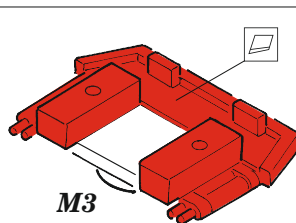

USS Iowa BB-61 part 1

eduard

53 302

1/350

detail set for HOBBY BOSS 1/350 kit
sada detailů pro stavebnici HOBBY BOSS 1/350

- APPLY EXPRESS MASK AND PAINT BEFORE GLUING
POUŽIT EXPRESS MASK NABARVIT PŘED SLEPENÍM
 - SYMMETRICAL ASSEMBLY
SYMETRICKÁ MONTÁŽ
 - REMOVE
ODSTRANIT
 - GRIND
OBROUSIT
 - DRILL HOLE
VRTÁT OTVOR
 - COLORED ETCHED PARTS
LEPTANÉ BAREVNÉ DÍLY
 - ETCHED PARTS
LEPTANÉ NEBAREVNÉ DÍLY
 - ORIGINAL KIT PARTS
PŮVODNÍ DÍLY STAVEBNICE
- BEND
OHNOUT
 - OPTION
VOLBA
 - REPLACE
NAHRADIT
 - REVERSE SIDE
OTOČIT

ORIGINAL KIT PARTS
PŮVODNÍ DÍLY STAVEBNICE

PHOTO-ETCHED PARTS
LEPTANÉ DÍLY

PARTS TO BE REMOVED
DÍLY K ODSTRANĚNÍ

FILL
TMELIT

19 sets

10 sets

53 sets