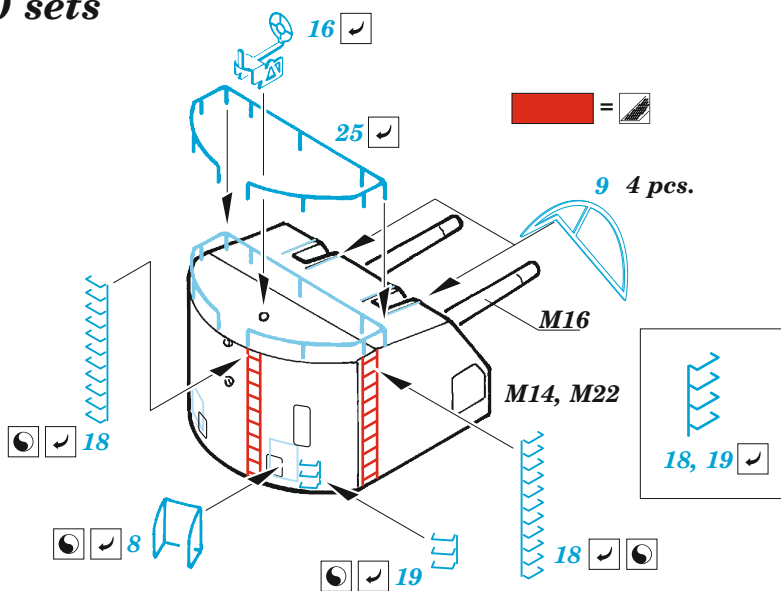

USS Iowa BB-61 part 1

eduard

53 302

1/350

detail set for HOBBY BOSS 1/350 kit
sada detailů pro stavebnici HOBBY BOSS 1/350

- APPLY EXPRESS MASK AND PAINT BEFORE GLUING
POUŽIT EXPRESS MASK NABARVIT PŘED SLEPENÍM
 - SYMMETRICAL ASSEMBLY
SYMETRICKÁ MONTÁŽ
 - REMOVE
ODSTRANIT
 - GRIND
OBROUSIT
 - DRILL HOLE
VRTÁT OTVOR
 - COLORED ETCHED PARTS
LEPTANÉ BAREVNÉ DÍLY
 - ETCHED PARTS
LEPTANÉ NEBAREVNÉ DÍLY
 - ORIGINAL KIT PARTS
PŮVODNÍ DÍLY STAVEBNICE
- BEND
OHNOUT
 - OPTION
VOLBA
 - REPLACE
NAHRADIT
 - REVERSE SIDE
OTOČIT

ORIGINAL KIT PARTS
PŮVODNÍ DÍLY STAVEBNICE

PHOTO-ETCHED PARTS
LEPTANÉ DÍLY

PARTS TO BE REMOVED
DÍLY K ODSTRANĚNÍ

FILL
TMELIT

19 sets

10 sets

53 sets