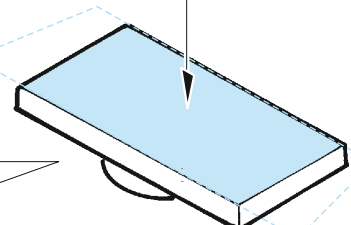

USS Iowa BB-61 part 1

eduard

53 302

1/350

detail set for HOBBY BOSS 1/350 kit
sada detailů pro stavebnici HOBBY BOSS 1/350

- APPLY EXPRESS MASK AND PAINT BEFORE GLUING
POUŽIT EXPRESS MASK NABARVIT PŘED SLEPENÍM
 - SYMMETRICAL ASSEMBLY
SYMETRICKÁ MONTÁŽ
 - REMOVE
ODSTRANIT
 - GRIND
OBROUSIT
 - DRILL HOLE
VRTÁT OTVOR
 - COLORED ETCHED PARTS
LEPTANÉ BAREVNÉ DÍLY
 - ETCHED PARTS
LEPTANÉ NEBAREVNÉ DÍLY
 - ORIGINAL KIT PARTS
PŮVODNÍ DÍLY STAVEBNICE
- BEND
OHNOUT
 - OPTION
VOLBA
 - REPLACE
NAHRADIT
 - REVERSE SIDE
OTOČIT

ORIGINAL KIT PARTS
PŮVODNÍ DÍLY STAVEBNICE

PHOTO-ETCHED PARTS
LEPTANÉ DÍLY

PARTS TO BE REMOVED
DÍLY K ODSTRANĚNÍ

FILL
TMELIT

19 sets

10 sets

53 sets