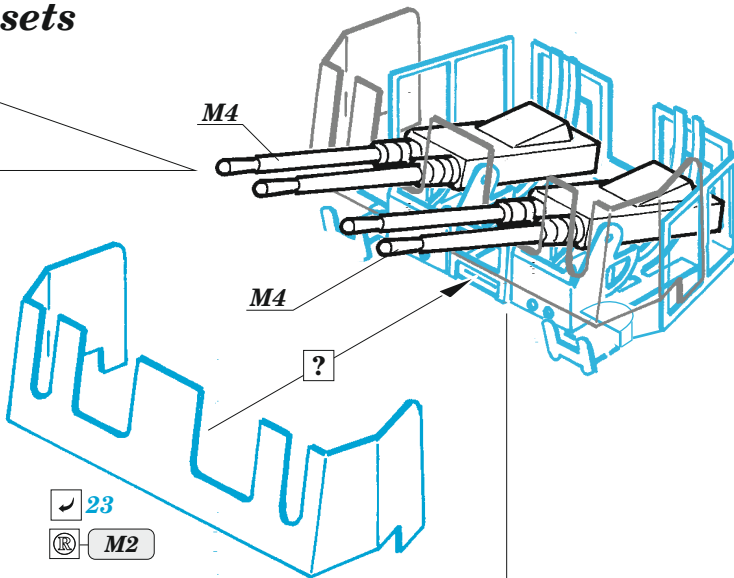

USS Iowa BB-61 part 1

eduard

53 302

1/350

detail set for HOBBY BOSS 1/350 kit
sada detailů pro stavebnici HOBBY BOSS 1/350

- APPLY EXPRESS MASK AND PAINT BEFORE GLUING
POUŽIT EXPRESS MASK NABARVIT PŘED SLEPENÍM
 - SYMMETRICAL ASSEMBLY
SYMETRICKÁ MONTÁŽ
 - REMOVE
ODSTRANIT
 - GRIND
OBROUSIT
 - DRILL HOLE
VRTÁT OTVOR
 - COLORED ETCHED PARTS
LEPTANÉ BAREVNÉ DÍLY
 - ETCHED PARTS
LEPTANÉ NEBAREVNÉ DÍLY
 - ORIGINAL KIT PARTS
PŮVODNÍ DÍLY STAVEBNICE
- BEND
OHNOUT
 - OPTION
VOLBA
 - REPLACE
NAHRADIT
 - REVERSE SIDE
OTOČIT

ORIGINAL KIT PARTS
PŮVODNÍ DÍLY STAVEBNICE

PHOTO-ETCHED PARTS
LEPTANÉ DÍLY

PARTS TO BE REMOVED
DÍLY K ODSTRANĚNÍ

FILL
TMELIT

19 sets

10 sets

53 sets