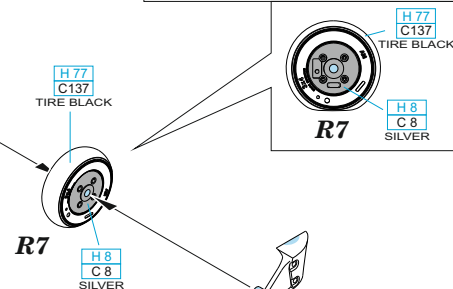

BRASSIN

BRASSIN

eduard

BEST BRASS RESIN AROUND!

-  REMOVE ODSTRANIT
-  BEND OHNOUIT
-  GRIND OBROUSIT
-  OPTION VOLBA
-  DRILL HOLE VRTAT OTVOR
-  REPLACE NAHRADIT
-  SYMMETRICAL ASSEMBLY SYMETRICKÁ MONTÁŽ
-  SCRIBE THE PANEL AND HOLES RYTI
-  REVERSE SIDE OTOČIT

1

2

R4 - left wheel
R5 - right wheel