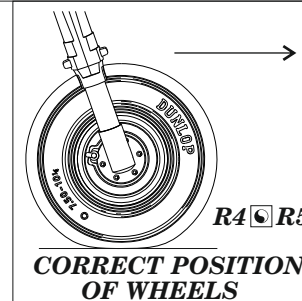

BRASSIN

BRASSIN

eduard

BEST BRASS RESIN AROUND!

-  REMOVE ODSTRANIT
-  BEND OHNOUIT
-  GRIND OBROUSIT
-  OPTION VOLBA
-  DRILL HOLE VRTAT OTVOR
-  REPLACE NAHRADIT
-  SYMMETRICAL ASSEMBLY SYMETRICKÁ MONTÁŽ
-  SCRIBE THE PANEL AND HOLES RYTI
-  REVERSE SIDE OTOČIT

1

2

R4 - left wheel
R5 - right wheel