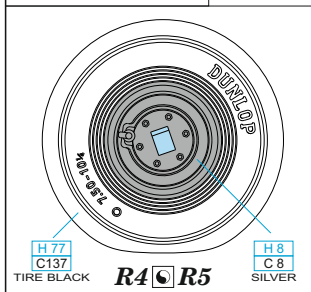

BRASSIN

BRASSIN

eduard

BEST BRASS RESIN AROUND!

-  REMOVE ODSTRANIT
-  BEND OHNOUIT
-  GRIND OBROUSIT
-  OPTION VOLBA
-  DRILL HOLE VRTAT OTVOR
-  REPLACE NAHRADIT
-  SYMMETRICAL ASSEMBLY SYMETRICKÁ MONTÁŽ
-  SCRIBE THE PANEL AND HOLES RYTI
-  REVERSE SIDE OTOČIT

1

2

R4 - left wheel
R5 - right wheel