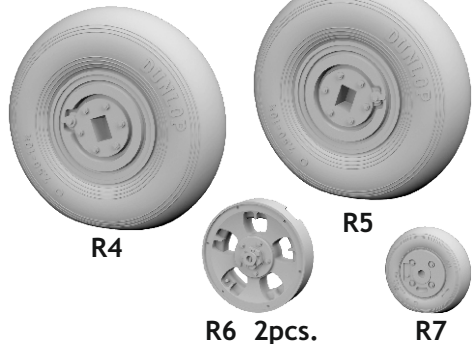

624 004 Spitfire Mk.IX wheels 5 spoke

for Airfix kit - pro stavebnici Airfix

eduard
BRASSIN

1/24 scale

COLOURS

GSI Creos (GUNZE)		Mr.METAL COLOR	
AQUEOUS	Mr.COLOR		
[H 8]	[C 8]	SILVER	
[H 77]	[C137]	TIRE BLACK	

This product contains metal and resin detail parts for upgrading scale plastic models. When selecting this set make sure that it is for the kit mentioned in product name as these sets are made specifically for that kit. When upgrading the model some cutting or corrections may be necessary for parts to fit accurately. **WARNING!** This set contains small and sharp parts. Work carefully in a ventilated and well-lit room. Safety glasses are recommended. This product is not suitable for children below 14 years of age.

Tento výrobek obsahuje leptané a odlévané detaily pro úpravu a vylepšení plastického modelu. Při výběru sady kovových detailů zkontrolujte, zda je určena pro model, který chcete upravit. Model, pro který je sada určena, je uveden u názvu výrobku. Pro přesnou aplikaci kovových a odlévaných dílů může být zapotřebí upravit díly upravovaného modelu. **POZOR!** Sada obsahuje malé ostré díly. Pracujte ve větrané a dobře osvětlené místnosti. Doporučujeme použití ochranných brýlí. Tento výrobek není vhodný pro děti mladší 14 let.

1

2

R4 - left wheel
R5 - right wheel