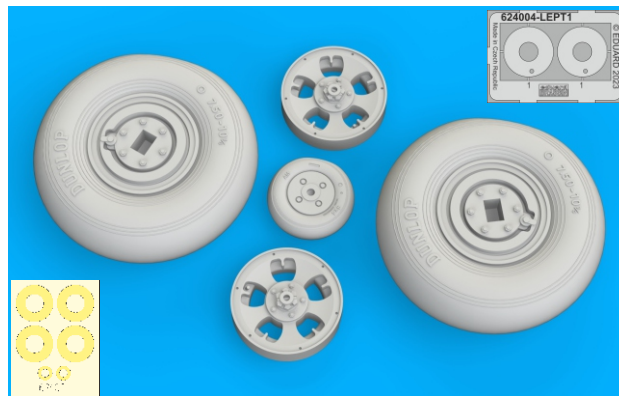

This product contains metal and resin detail parts for upgrading scale plastic models. When selecting this set make sure that it is for the kit mentioned in product name as these sets are made specifically for that kit. When upgrading the model some cutting or corrections may be necessary for parts to fit accurately. **WARNING!** This set contains small and sharp parts. Work carefully in a ventilated and well-lit room. Safety glasses are recommended. This product is not suitable for children below 14 years of age.

Tento výrobek obsahuje leptané a odlévané detaily pro úpravu a vylepšení plastického modelu. Při výběru sady kovových detailů zkontrolujte, zda je určena pro model, který chcete upravit. Model, pro který je sada určena, je uveden u názvu výrobku. Pro přesnou aplikaci kovových a odlévaných dílů může být zapotřebí upravit díly upravovaného modelu. **POZOR!** Sada obsahuje malé ostré díly. Pracujte ve větrané a dobře osvětlené místnosti. Doporučujeme použití ochranných brýlí. Tento výrobek není vhodný pro děti mladší 14 let.

eduard

www.eduard.com

16,95

435 21 Obrnice 170
Czech Republic

624 004

Spitfire Mk.IX wheels 5 spoke

for Airfix kit - pro stavebnici Airfix

1/24

BRASSIN

BRASSIN

eduard

BEST BRASS RESIN AROUND!

-  REMOVE ODSTRANIT
-  BEND OHNOUIT
-  GRIND OBROUSIT
-  OPTION VOLBA
-  DRILL HOLE VRTAT OTVOR
-  REPLACE NAHRADIT
-  SYMMETRICAL ASSEMBLY SYMETRICKÁ MONTÁŽ
-  SCRIBE THE PANEL AND HOLES RYTI
-  REVERSE SIDE OTOČIT