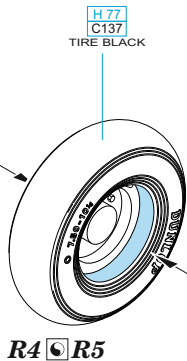

BRASSIN

BRASSIN

eduard

BEST BRASS RESIN AROUND!

-  REMOVE ODSTRANIT
-  BEND OHNOUIT
-  GRIND OBROUSIT
-  OPTION VOLBA
-  DRILL HOLE VRTAT OTVOR
-  REPLACE NAHRADIT
-  SYMMETRICAL ASSEMBLY SYMETRICKÁ MONTÁŽ
-  SCRIBE THE PANEL AND HOLES RYTI
-  REVERSE SIDE OTOČIT

1

2

R4 - left wheel
R5 - right wheel