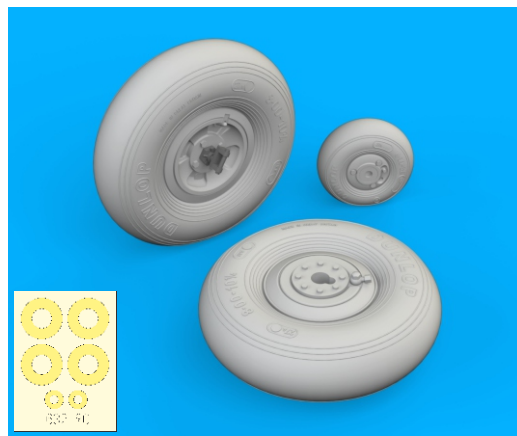

## COLOURS

GSI Creos (GUNZE)		Mr.METAL COLOR	
AQUEOUS	Mr.COLOR		
[H 8]	[C 8]	SILVER	
[H 77]	[C137]	TIRE BLACK	

This product contains metal and resin detail parts for upgrading scale plastic models. When selecting this set make sure that it is for the kit mentioned in product name as these sets are made specifically for that kit. When upgrading the model some cutting or corrections may be necessary for parts to fit accurately. **WARNING!** This set contains small and sharp parts. Work carefully in a ventilated and well-lit room. Safety glasses are recommended. This product is not suitable for children below 14 years of age.

Tento výrobek obsahuje leptané a odlévané detaily pro úpravu a vylepšení plastického modelu. Při výběru sady kovových detailů zkontrolujte, zda je určena pro model, který chcete upravit. Model, pro který je sada určena, je uveden u názvu výrobku. Pro přesnou aplikaci kovových a odlévaných dílů může být zapotřebí upravit díly upravovaného modelu. **POZOR!** Sada obsahuje malé ostré díly. Pracujte ve větrané a dobře osvětlené místnosti. Doporučujeme použití ochranných brýlí. Tento výrobek není vhodný pro děti mladší 14 let.

# Hurricane Mk.II wheels

for Revell kit - pro stavebnici Revell

1/32

**BEST BRASS RESIN AROUND!**

-  REMOVE  
ODSTRANIT
-  BEND  
OHNOUT
-  GRIND  
OBROUSIT
-  OPTION  
VOLBA
-  DRILL HOLE  
VRTAT OTVOR
-  REPLACE  
NAHRADIT
-  SYMMETRICAL ASSEMBLY  
SYMETRICKÁ MONTÁŽ
-  SCRIBE THE PANEL AND HOLES  
RYTI
-  REVERSE SIDE  
OTOČIT