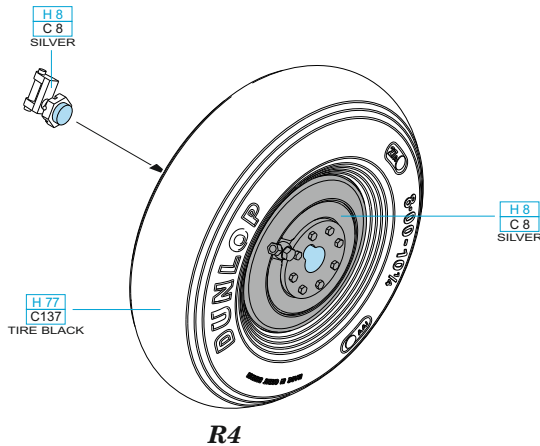

# Hurricane Mk.II wheels

for Revell kit - pro stavebnici Revell

1/32

**BEST BRASS RESIN AROUND!**

-  REMOVE  
ODSTRANIT
-  BEND  
OHNOUT
-  GRIND  
OBROUSIT
-  OPTION  
VOLBA
-  DRILL HOLE  
VRTAT OTVOR
-  REPLACE  
NAHRADIT
-  SYMMETRICAL ASSEMBLY  
SYMETRICKÁ MONTÁŽ
-  SCRIBE THE PANEL AND HOLES  
RYTI
-  REVERSE SIDE  
OTOČIT

1

2

3

R4 - left wheel

R5 - right wheel