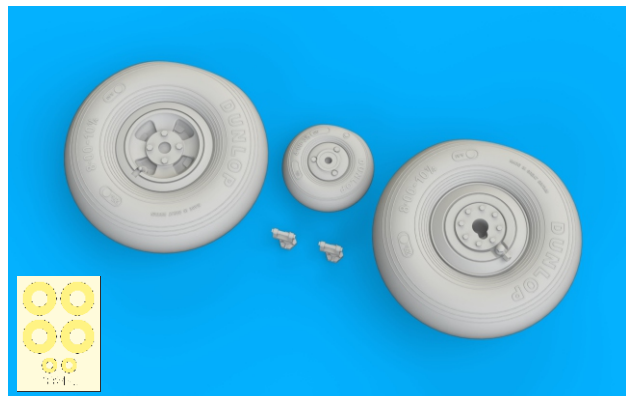

## COLOURS

GSI Creos (GUNZE)		Mr.METAL COLOR	
AQUEOUS	Mr.COLOR		
[H 8]	[C 8]	SILVER	
[H 77]	[C137]	TIRE BLACK	

This product contains metal and resin detail parts for upgrading scale plastic models. When selecting this set make sure that it is for the kit mentioned in product name as these sets are made specifically for that kit. When upgrading the model some cutting or corrections may be necessary for parts to fit accurately. **WARNING!** This set contains small and sharp parts. Work carefully in a ventilated and well-lit room. Safety glasses are recommended. This product is not suitable for children below 14 years of age.

Tento výrobek obsahuje leptané a odlévané detaily pro úpravu a vylepšení plastického modelu. Při výběru sady kovových detailů zkontrolujte, zda je určena pro model, který chcete upravit. Model, pro který je sada určena, je uveden u názvu výrobku. Pro přesnou aplikaci kovových a odlévaných dílů může být zapotřebí upravit díly upravovaného modelu. **POZOR!** Sada obsahuje malé ostré díly. Pracujte ve větrané a dobře osvětlené místnosti. Doporučujeme použití ochranných brýlí. Tento výrobek není vhodný pro děti mladší 14 let.

# Hurricane Mk.II wheels

for Revell kit - pro stavebnici Revell

1/32

**BEST BRASS RESIN AROUND!**

-  REMOVE  
ODSTRANIT
-  BEND  
OHNOUT
-  GRIND  
OBROUSIT
-  OPTION  
VOLBA
-  DRILL HOLE  
VRTAT OTVOR
-  REPLACE  
NAHRADIT
-  SYMMETRICAL ASSEMBLY  
SYMETRICKÁ MONTÁŽ
-  SCRIBE THE PANEL AND HOLES  
RYTI
-  REVERSE SIDE  
OTOČIT