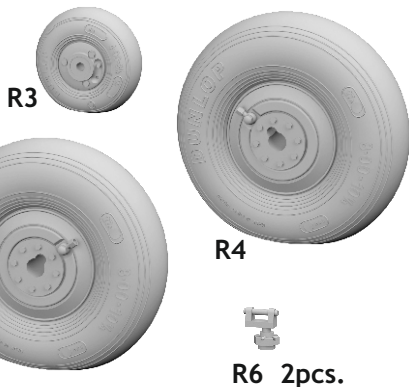

# 632 190 Hurricane Mk.II wheels

for Revell kit - pro stavebnici Revell

1/32 scale

## COLOURS

GSI Creos (GUNZE)		Mr.METAL COLOR	
AQUEOUS	Mr.COLOR		
[H 8]	[C 8]	SILVER	
[H 77]	[C137]	TIRE BLACK	

This product contains metal and resin detail parts for upgrading scale plastic models. When selecting this set make sure that it is for the kit mentioned in product name as these sets are made specifically for that kit. When upgrading the model some cutting or corrections may be necessary for parts to fit accurately. **WARNING!** This set contains small and sharp parts. Work carefully in a ventilated and well-lit room. Safety glasses are recommended. This product is not suitable for children below 14 years of age.

Tento výrobek obsahuje leptané a odlévané detaily pro úpravu a vylepšení plastického modelu. Při výběru sady kovových detailů zkontrolujte, zda je určena pro model, který chcete upravit. Model, pro který je sada určena, je uveden u názvu výrobku. Pro přesnou aplikaci kovových a odlévaných dílů může být zapotřebí upravit díly upravovaného modelu. **POZOR!** Sada obsahuje malé ostré díly. Pracujte ve větrané a dobře osvětlené místnosti. Doporučujeme použití ochranných brýlí. Tento výrobek není vhodný pro děti mladší 14 let.

1

2

3

R4 - left wheel

R5 - right wheel