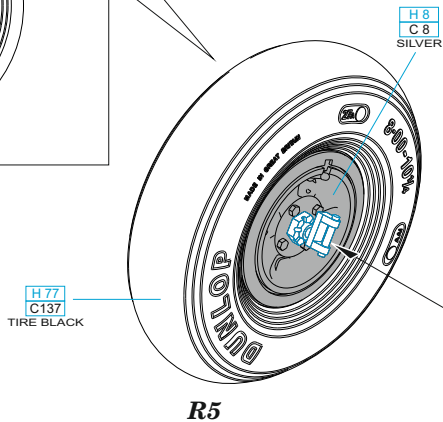

# Hurricane Mk.II wheels

for Revell kit - pro stavebnici Revell

1/32

**BEST BRASS RESIN AROUND!**

-  REMOVE  
ODSTRANIT
-  BEND  
OHNOUT
-  GRIND  
OBROUSIT
-  OPTION  
VOLBA
-  DRILL HOLE  
VRTAT OTVOR
-  REPLACE  
NAHRADIT
-  SYMMETRICAL ASSEMBLY  
SYMETRICKÁ MONTÁŽ
-  SCRIBE THE PANEL AND HOLES  
RYTI
-  REVERSE SIDE  
OTOČIT

1

2

3

R4 - left wheel

R5 - right wheel