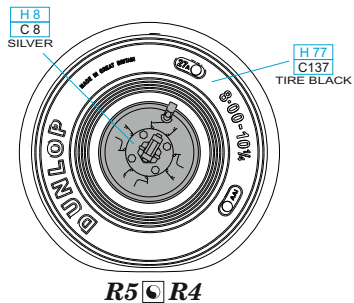

# Hurricane Mk.II wheels

for Revell kit - pro stavebnici Revell

1/32

**BEST BRASS RESIN AROUND!**

-  REMOVE  
ODSTRANIT
-  BEND  
OHNOUT
-  GRIND  
OBROUSIT
-  OPTION  
VOLBA
-  DRILL HOLE  
VRTAT OTVOR
-  REPLACE  
NAHRADIT
-  SYMMETRICAL ASSEMBLY  
SYMETRICKÁ MONTÁŽ
-  SCRIBE THE PANEL AND HOLES  
RYTI
-  REVERSE SIDE  
OTOČIT

1

2

3

R4 - left wheel

R5 - right wheel