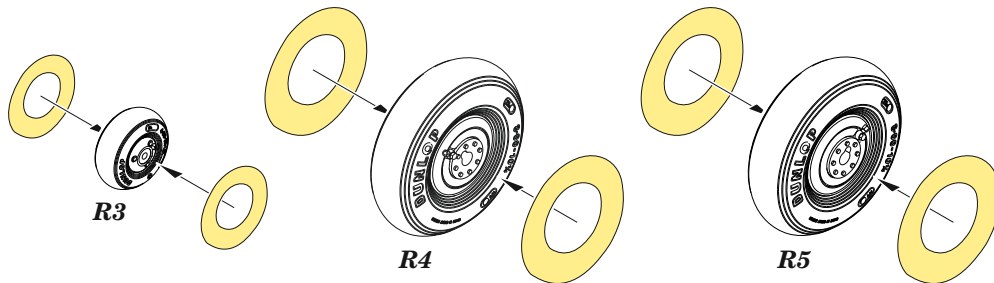

# Hurricane Mk.II wheels

for Revell kit - pro stavebnici Revell

1/32

**BEST BRASS RESIN AROUND!**

-  REMOVE  
ODSTRANIT
-  BEND  
OHNOUT
-  GRIND  
OBROUSIT
-  OPTION  
VOLBA
-  DRILL HOLE  
VRTAT OTVOR
-  REPLACE  
NAHRADIT
-  SYMMETRICAL ASSEMBLY  
SYMETRICKÁ MONTÁŽ
-  SCRIBE THE PANEL AND HOLES  
RYTI
-  REVERSE SIDE  
OTOČIT

1

2

3

R4 - left wheel

R5 - right wheel