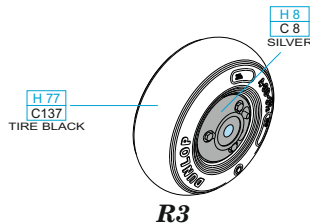

# Hurricane Mk.II wheels

for Revell kit - pro stavebnici Revell

1/32

**BEST BRASS RESIN AROUND!**

-  REMOVE  
ODSTRANIT
-  BEND  
OHNOUT
-  GRIND  
OBROUSIT
-  OPTION  
VOLBA
-  DRILL HOLE  
VRTAT OTVOR
-  REPLACE  
NAHRADIT
-  SYMMETRICAL ASSEMBLY  
SYMETRICKÁ MONTÁŽ
-  SCRIBE THE PANEL AND HOLES  
RYTI
-  REVERSE SIDE  
OTOČIT

1

2

3

R4 - left wheel

R5 - right wheel