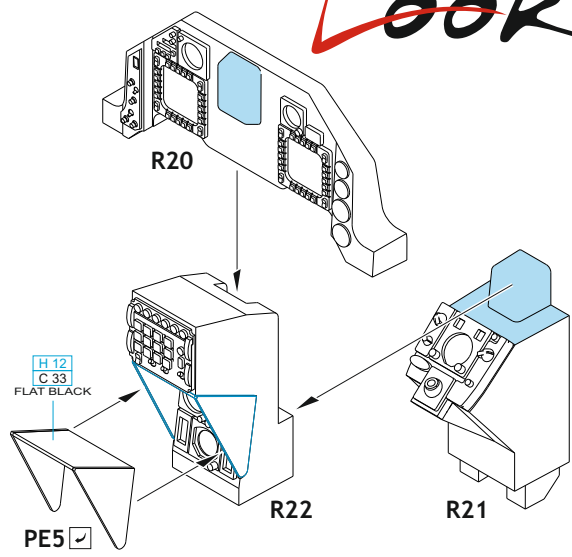

Tento výrobek obsahuje resinové a leptané kovové díly pro úpravu a vylepšení plastického modelu. Při výběru sady kovových detailů zkontrolujte, zda je určena pro model, který chcete upravit. Model, pro který je sada určena, je uveden na titulním štítku.

**POZOR!** Sada obsahuje malé a ostré díly. Pracujte ve větrané a dobře osvětlené místnosti. Doporučujeme použití ochranných brýlí. Výrobek není hračkou.

R20

R21

R22

Item #

Scale  
Recommended

644207	F-16C Block 25	1/48
		Kinetic

# eduard

- ✓ BEND  
OHNOUT
- ⊖ SYMMETRICAL ASSEMBLY  
SYMETRICKÁ MONTÁŽ
- ⊙ GLUE  
PŘILEPIT
- ↺ REVERSE SIDE  
OTOČIT