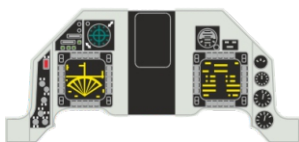

Löök

POZOR! OBSAHUJE DROBNÉ A OSTRÉ DÍLY
VÝROBEK NENÍ HRAČKOU
CONTAINS SMALL AND SHARP PARTS
COLLECTORS' ITEM · NOT A TOY

This product contains resin and metal detail parts for upgrading scale plastic models. When selecting this set make sure that it is for the kit mentioned on the label as these sets are made specifically for that kit. **WARNING!** This set contains small and sharp parts. Work carefully in a ventilated, well-lit room. Safety glasses are recommended. This product is not a toy.

Tento výrobek obsahuje resinové a leptané kovové díly pro úpravu a vylepšení plastického modelu. Při výběru sady kovových detailů zkontrolujte, zda je určena pro model, který chcete upravit. Model, pro který je sada určena, je uveden na titulním štítku.

POZOR! Sada obsahuje malé a ostré díly. Pracujte ve větrané a dobře osvětlené místnosti. Doporučujeme použití ochranných brýlí. Výrobek není hračkou.

R20