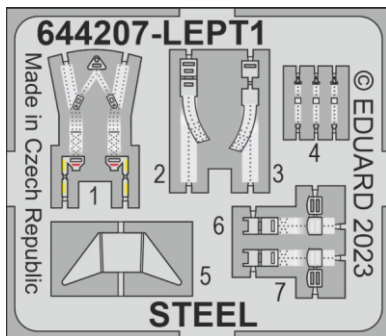

**POZOR!** Sada obsahuje malé a ostré díly. Pracujte ve větrané a dobře osvětlené místnosti. Doporučujeme použití ochranných brýlí. Výrobek není hračkou.

R20

R21

R22

Item #

Scale  
Recommended

644207	F-16C Block 25	1/48
		Kinetic

# eduard

- ✓ BEND  
OHNOUT
- ⊖ SYMMETRICAL ASSEMBLY  
SYMETRICKÁ MONTÁŽ
- ⊙ GLUE  
PŘILEPIT
- ↺ REVERSE SIDE  
OTOČIT