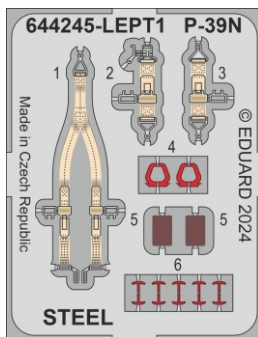

Löök

POZOR! OBSAHUJE DROBNÉ A OSTRÉ DÍLY
VÝROBEK NENÍ HRAČKOU
CONTAINS SMALL AND SHARP PARTS
COLLECTORS' ITEM · NOT A TOY

This product contains resin and metal detail parts for upgrading scale plastic models. When selecting this set make sure that it is for the kit mentioned on the label as these sets are made specifically for that kit. **WARNING!** This set contains small and sharp parts. Work carefully in a ventilated, well-lit room. Safety glasses are recommended. This product is not a toy.

Tento výrobek obsahuje resinové a leptané kovové díly pro úpravu a vylepšení plastického modelu. Při výběru sady kovových detailů zkontrolujte, zda je určena pro model, který chcete upravit. Model, pro který je sada určena, je uveden na titulním štítku.
POZOR! Sada obsahuje malé a ostré díly. Pracujte ve větrané a dobře osvětlené místnosti. Doporučujeme použití ochranných brýlí. Výrobek není hračkou.

R15

R16

Item #

Scale
Recommended

| | | |
|--------|-------|--------|
| 644245 | P 39N | 1/48 |
| | | Eduard |

eduard