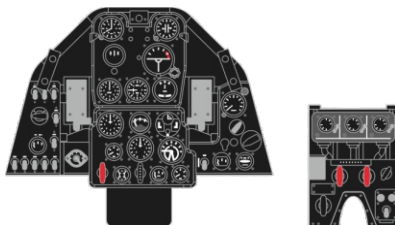

Löök

POZOR! OBSAHUJE DROBNÉ A OSTRÉ DÍLY
VÝROBEK NENÍ HRAČKOU
CONTAINS SMALL AND SHARP PARTS
COLLECTORS' ITEM · NOT A TOY

This product contains resin and metal detail parts for upgrading scale plastic models. When selecting this set make sure that it is for the kit mentioned on the label as these sets are made specifically for that kit. **WARNING!** This set contains small and sharp parts. Work carefully in a ventilated, well-lit room. Safety glasses are recommended. This product is not a toy.

Tento výrobek obsahuje resinové a leptané kovové díly pro úpravu a vylepšení plastického modelu. Při výběru sady kovových detailů zkontrolujte, zda je určena pro model, který chcete upravit. Model, pro který je sada určena, je uveden na titulním štítku.
POZOR! Sada obsahuje malé a ostré díly. Pracujte ve větrané a dobře osvětlené místnosti. Doporučujeme použití ochranných brýlí. Výrobek není hračkou.