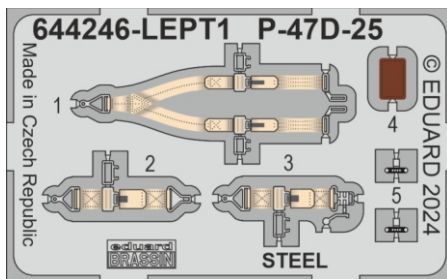

Tento výrobek obsahuje resinové a leptané kovové díly pro úpravu a vylepšení plastického modelu. Při výběru sady kovových detailů zkontrolujte, zda je určena pro model, který chcete upravit. Model, pro který je sada určena, je uveden na titulním štítku.

POZOR! Sada obsahuje malé a ostré díly. Pracujte ve větrané a dobře osvětlené místnosti. Doporučujeme použití ochranných brýlí. Výrobek není hračkou.

R5

R6

Item #		Scale Recommended
644246	P-47D-25	1/48
		Miniart

eduard

- ✓ BEND
OHNOUT
- Ⓜ SYMMETRICAL ASSEMBLY
SYMETRICKÁ MONTÁŽ
- GLUE
PŘILEPIT
- ↺ REVERSE SIDE
OTOČIT

do not use kit part B69