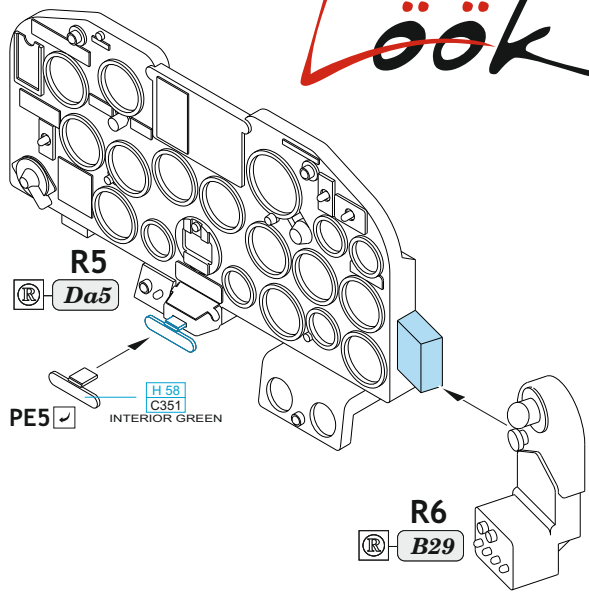

Tento výrobek obsahuje resinové a leptané kovové díly pro úpravu a vylepšení plastického modelu. Při výběru sady kovových detailů zkontrolujte, zda je určena pro model, který chcete upravit. Model, pro který je sada určena, je uveden na titulním štítku.

POZOR! Sada obsahuje malé a ostré díly. Pracujte ve větrané a dobře osvětlené místnosti. Doporučujeme použití ochranných brýlí. Výrobek není hračkou.

R5

R6

Item #		Scale Recommended
644246	P-47D-25	1/48
		Miniart

eduard

- ✓ BEND
OHNOUT
- Ⓜ SYMMETRICAL ASSEMBLY
SYMETRICKÁ MONTÁŽ
- GLUE
PŘILEPIT
- ↺ REVERSE SIDE
OTOČIT

do not use kit part B69