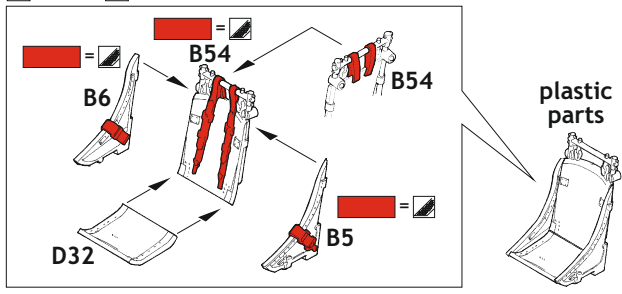

Tento výrobek obsahuje resinové a leptané kovové díly pro úpravu a vylepšení plastického modelu. Při výběru sady kovových detailů zkontrolujte, zda je určena pro model, který chcete upravit. Model, pro který je sada určena, je uveden na titulním štítku.

POZOR! Sada obsahuje malé a ostré díly. Pracujte ve větrané a dobře osvětlené místnosti. Doporučujeme použití ochranných brýlí. Výrobek není hračkou.

R5

R6

Item #		Scale Recommended
644246	P-47D-25	1/48
		Miniart

eduard

- ✓ BEND
OHNOUT
- Ⓜ SYMMETRICAL ASSEMBLY
SYMETRICKÁ MONTÁŽ
- GLUE
PŘILEPIT
- ↺ REVERSE SIDE
OTOČIT

do not use kit part B69