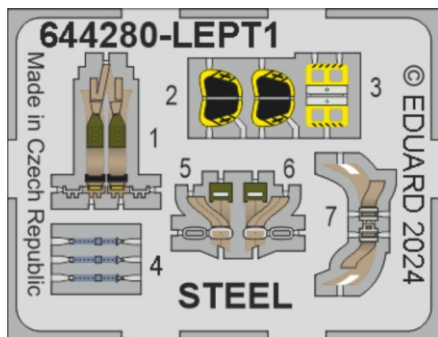

Löök

POZOR! OBSAHUJE DROBNÉ A OSTRÉ DÍLY
VÝROBEK NENÍ HRAČKOU
CONTAINS SMALL AND SHARP PARTS
COLLECTORS´ ITEM · NOT A TOY

This product contains resin and metal detail parts for upgrading scale plastic models. When selecting this set make sure that it is for the kit mentioned on the label as these sets are made specifically for that kit. **WARNING!** This set contains small and sharp parts. Work carefully in a ventilated, well-lit room. Safety glasses are recommended. This product is not a toy.

Tento výrobek obsahuje resinové a leptané kovové díly pro úpravu a vylepšení plastického modelu. Při výběru sady kovových detailů zkontrolujte, zda je určena pro model, který chcete upravit. Model, pro který je sada určena, je uveden na titulním štítku.
POZOR! Sada obsahuje malé a ostré díly. Pracujte ve větrané a dobře osvětlené místnosti. Doporučujeme použití ochranných brýlí. Výrobek není hračkou.

R5

Item #		Scale Recommended
644280	A-10C	1/48
		GWH

eduard

- BEND
OHNOUT
- SYMMETRICAL ASSEMBLY
SYMETRICKÁ MONTÁŽ
- REMOVE
ODSTRANIT
- GLUE
PŘILEPIT
- REVERSE SIDE
OTOČIT