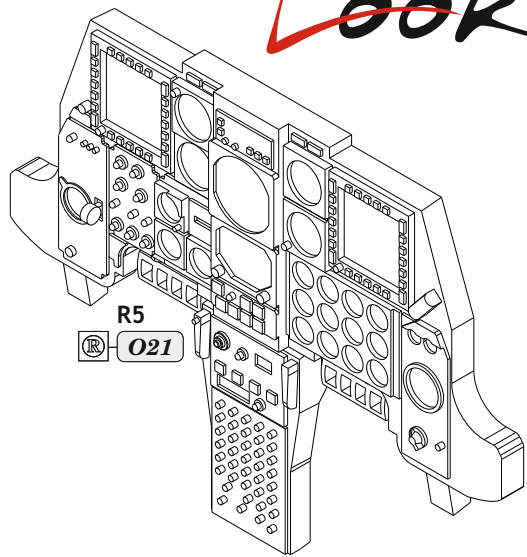

Löök

POZOR! OBSAHUJE DROBNÉ A OSTRÉ DÍLY
VÝROBEK NENÍ HRAČKOU
CONTAINS SMALL AND SHARP PARTS
COLLECTORS´ ITEM · NOT A TOY

This product contains resin and metal detail parts for upgrading scale plastic models. When selecting this set make sure that it is for the kit mentioned on the label as these sets are made specifically for that kit. **WARNING!** This set contains small and sharp parts. Work carefully in a ventilated, well-lit room. Safety glasses are recommended. This product is not a toy.

Tento výrobek obsahuje resinové a leptané kovové díly pro úpravu a vylepšení plastického modelu. Při výběru sady kovových detailů zkontrolujte, zda je určena pro model, který chcete upravit. Model, pro který je sada určena, je uveden na titulním štítku.
POZOR! Sada obsahuje malé a ostré díly. Pracujte ve větrané a dobře osvětlené místnosti. Doporučujeme použití ochranných brýlí. Výrobek není hračkou.

R5

Item #		Scale Recommended
644280	A-10C	1/48
		GWH

eduard

- BEND
OHNOUT
- SYMMETRICAL ASSEMBLY
SYMETRICKÁ MONTÁŽ
- REMOVE
ODSTRANIT
- GLUE
PŘILEPIT
- REVERSE SIDE
OTOČIT