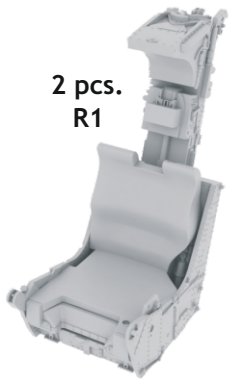

648019 F-4B/J/N/S seat

For US NAVY F-4's equipped by MB.MK.7 H7AF
For Hasegawa kit ● pro model Hasegawa

eduard
BRASSIN

1/48 scale

R2 2 pcs.

R3

R4

R5

2 pcs.

2 pcs.
R1

This product contains metal and resin detail parts for upgrading scale plastic models. When selecting this set make sure that it is for the kit mentioned in product name as these sets are made specifically for that kit. When upgrading the model some cutting or corrections may be necessary for parts to fit accurately. **WARNING!** This set contains small and sharp parts. Work carefully in a ventilated and well-lit room. Safety glasses are recommended. This product is not suitable for children below 14 years of age.

Tento výrobek obsahuje leptané a odlévané detaily pro úpravu a vylepšení plastického modelu. Při výběru sady kovových detailů zkontrolujte, zda je určena pro model, který chcete upravit. Model, pro který je sada určena, je uveden u názvu výrobku. Pro přesnou aplikaci kovových a odlévaných dílů může být zapotřebí upravit díly upravovaného modelu. **POZOR!** Sada obsahuje malé ostré díly. Pracujte ve větrané a dobře osvětlené místnosti. Doporučujeme použití ochranných brýlí. Tento výrobek není vhodný pro děti mladší 14 let.