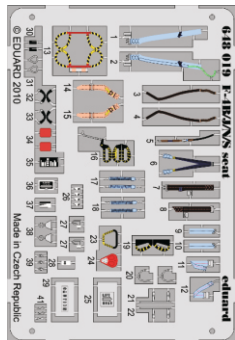

648019 F-4B/J/N/S seat

For US NAVY F-4's equipped by MB.MK.7 H7AF
For Hasegawa kit ● pro model Hasegawa

eduard
BRASSIN

1/48 scale

R2 2 pcs.

R3

R4

R5

2 pcs.

2 pcs.
R1

This product contains metal and resin detail parts for upgrading scale plastic models. When selecting this set make sure that it is for the kit mentioned in product name as these sets are made specifically for that kit. When upgrading the model some cutting or corrections may be necessary for parts to fit accurately. **WARNING!** This set contains small and sharp parts. Work carefully in a ventilated and well-lit room. Safety glasses are recommended. This product is not suitable for children below 14 years of age.

Tento výrobek obsahuje leptané a odlévané detaily pro úpravu a vylepšení plastického modelu. Při výběru sady kovových detailů zkontrolujte, zda je určena pro model, který chcete upravit. Model, pro který je sada určena, je uveden u názvu výrobku. Pro přesnou aplikaci kovových a odlévaných dílů může být zapotřebí upravit díly upravovaného modelu. **POZOR!** Sada obsahuje malé ostré díly. Pracujte ve větrané a dobře osvětlené místnosti. Doporučujeme použití ochranných brýlí. Tento výrobek není vhodný pro děti mladší 14 let.