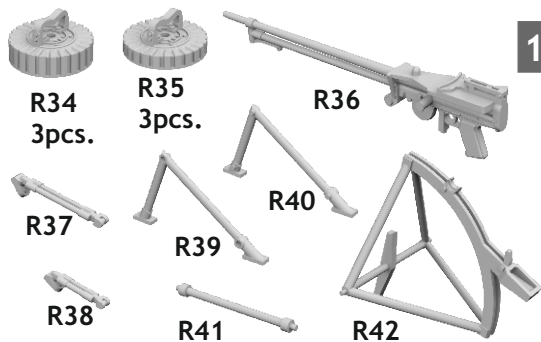

648 725 Sopwith Camel 2F.1 Lewis gun

for Eduard kit - pro stavebnici Eduard

eduard
BRASSIN

Print

1/48 scale

COLOURS

GSI Creos (GUNZE)		Mr.METAL COLOR	
AQUEOUS	Mr.COLOR		
H 37	C 43	WOOD BROWN	MC214
H 47	C 41	RED BROWN	DARK IRON
H 53	C 13	NEUTRAL GRAY	

648 725

Sopwith Camel 2F.1 Lewis gun

1/48

for Eduard kit - pro stavebnici Eduard

eduard

eduard

435 21 Obrnice 170
Czech Republic

www.eduard.com
7,95

A **?** **B**

A**1****2****3**

- | | |
|---|---------------------|
| REMOVE
ODSTRANIT | BEND
OHNOUT |
| GRIND
OBROUSIT | OPTION
VOLBA |
| DRILL HOLE
VRTAT OTVOR | REPLACE
NAHRADIT |
| SYMMETRICAL ASSEMBLY
SYMETRICKÁ MONTÁŽ | |
| SCRIBE THE PANEL AND HOLES
RYTÍ | |
| REVERSE SIDE
OTOČIT | |