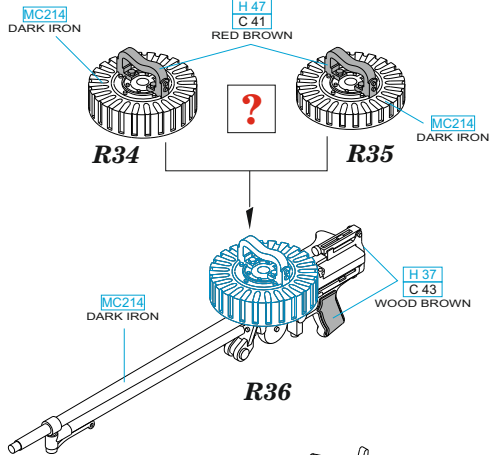

648 725 Sopwith Camel 2F.1 Lewis gun

for Eduard kit - pro stavebnici Eduard

eduard
BRASSIN

Print

1/48 scale

COLOURS

GSI Creos (GUNZE)		Mr.METAL COLOR	
AQUEOUS	Mr.COLOR		
H 37	C 43	WOOD BROWN	MC214
H 47	C 41	RED BROWN	DARK IRON
H 53	C 13	NEUTRAL GRAY	

648 725

Sopwith Camel 2F.1 Lewis gun

1/48

for Eduard kit - pro stavebnici Eduard

eduard

eduard

435 21 Obrnice 170
Czech Republic

www.eduard.com
7,95

A **?** **B**

A**1****2****3**

- | | |
|---|---------------------|
| REMOVE
ODSTRANIT | BEND
OHNOUT |
| GRIND
OBROUSIT | OPTION
VOLBA |
| DRILL HOLE
VRTAT OTVOR | REPLACE
NAHRADIT |
| SYMMETRICAL ASSEMBLY
SYMETRICKÁ MONTÁŽ | |
| SCRIBE THE PANEL AND HOLES
RYTÍ | |
| REVERSE SIDE
OTOČIT | |