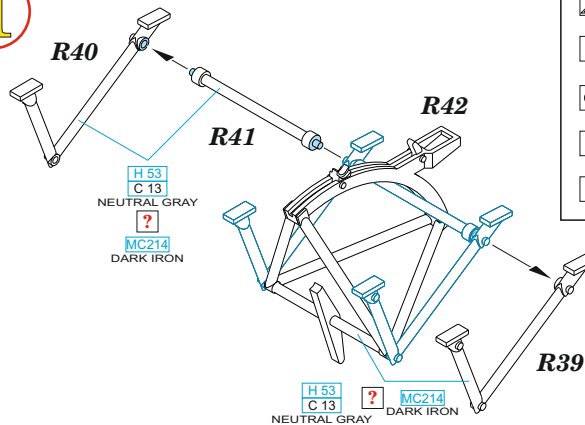

648 725

Sopwith Camel 2F.1 Lewis gun

1/48

for Eduard kit - pro stavebnici Eduard

eduard

eduard

435 21 Obrnice 170
Czech Republic

www.eduard.com
7,95

A **?** **B**

A**1****2****3**

- | | |
|---|---------------------|
| REMOVE
ODSTRANIT | BEND
OHNOUT |
| GRIND
OBROUSIT | OPTION
VOLBA |
| DRILL HOLE
VRTAT OTVOR | REPLACE
NAHRADIT |
| SYMMETRICAL ASSEMBLY
SYMETRICKÁ MONTÁŽ | |
| SCRIBE THE PANEL AND HOLES
RYTÍ | |
| REVERSE SIDE
OTOČIT | |