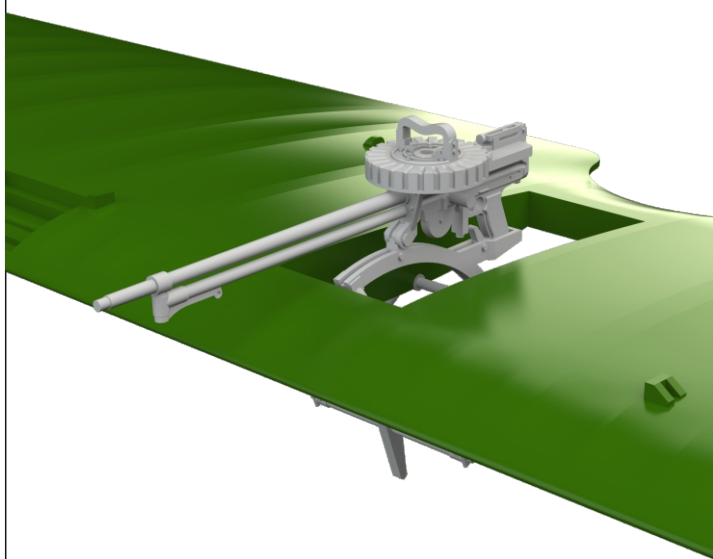

648 725 Sopwith Camel 2F.1 Lewis gun

for Eduard kit - pro stavebnici Eduard

eduard
BRASSIN

Print

1/48 scale

COLOURS

GSI Creos (GUNZE)		Mr.METAL COLOR	
AQUEOUS	Mr.COLOR		
H 37	C 43	WOOD BROWN	MC214
H 47	C 41	RED BROWN	DARK IRON
H 53	C 13	NEUTRAL GRAY	

648 725

Sopwith Camel 2F.1 Lewis gun

1/48

for Eduard kit - pro stavebnici Eduard

eduard

eduard

435 21 Obrnice 170
Czech Republic

www.eduard.com
7,95

A **?** **B**

A**1****2****3**

- | | |
|---|---------------------|
| REMOVE
ODSTRANIT | BEND
OHNOUT |
| GRIND
OBROUSIT | OPTION
VOLBA |
| DRILL HOLE
VRTAT OTVOR | REPLACE
NAHRADIT |
| SYMMETRICAL ASSEMBLY
SYMETRICKÁ MONTÁŽ | |
| SCRIBE THE PANEL AND HOLES
RYTÍ | |
| REVERSE SIDE
OTOČIT | |