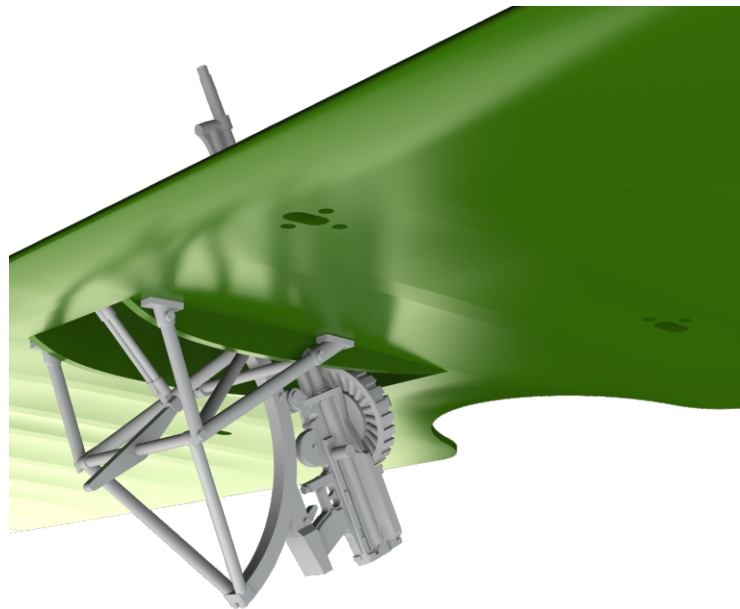

648 725 Sopwith Camel 2F.1 Lewis gun

for Eduard kit - pro stavebnici Eduard

eduard
BRASSIN

Print

1/48 scale

COLOURS

GSI Creos (GUNZE)		Mr.METAL COLOR	
AQUEOUS	Mr.COLOR		
H 37	C 43	WOOD BROWN	MC214
H 47	C 41	RED BROWN	DARK IRON
H 53	C 13	NEUTRAL GRAY	

648 725

Sopwith Camel 2F.1 Lewis gun

1/48

for Eduard kit - pro stavebnici Eduard

eduard

eduard

435 21 Obrnice 170
Czech Republic

www.eduard.com
7,95

A **?** **B**

A**1****2****3**

- | | |
|---|---------------------|
| REMOVE
ODSTRANIT | BEND
OHNOUT |
| GRIND
OBROUSIT | OPTION
VOLBA |
| DRILL HOLE
VRTAT OTVOR | REPLACE
NAHRADIT |
| SYMMETRICAL ASSEMBLY
SYMETRICKÁ MONTÁŽ | |
| SCRIBE THE PANEL AND HOLES
RYTÍ | |
| REVERSE SIDE
OTOČIT | |