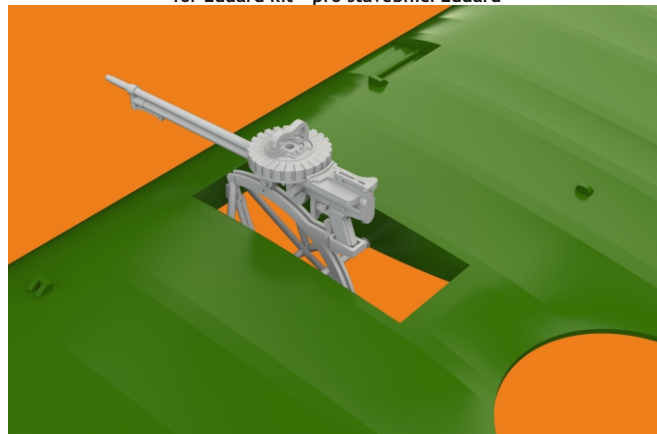

648 725 Sopwith Camel 2F.1 Lewis gun

for Eduard kit - pro stavebnici Eduard

eduard
BRASSIN

Print

1/48 scale

COLOURS

GSI Creos (GUNZE)		Mr.METAL COLOR	
AQUEOUS	Mr.COLOR		
H 37	C 43	WOOD BROWN	MC214
H 47	C 41	RED BROWN	DARK IRON
H 53	C 13	NEUTRAL GRAY	

648 725

Sopwith Camel 2F.1 Lewis gun

1/48

for Eduard kit - pro stavebnici Eduard

eduard

eduard

435 21 Obrnice 170
Czech Republic

www.eduard.com
7,95

A **?** **B**

A**1****2****3**

- | | |
|---|---------------------|
| REMOVE
ODSTRANIT | BEND
OHNOUT |
| GRIND
OBROUSIT | OPTION
VOLBA |
| DRILL HOLE
VRTAT OTVOR | REPLACE
NAHRADIT |
| SYMMETRICAL ASSEMBLY
SYMETRICKÁ MONTÁŽ | |
| SCRIBE THE PANEL AND HOLES
RYTÍ | |
| REVERSE SIDE
OTOČIT | |