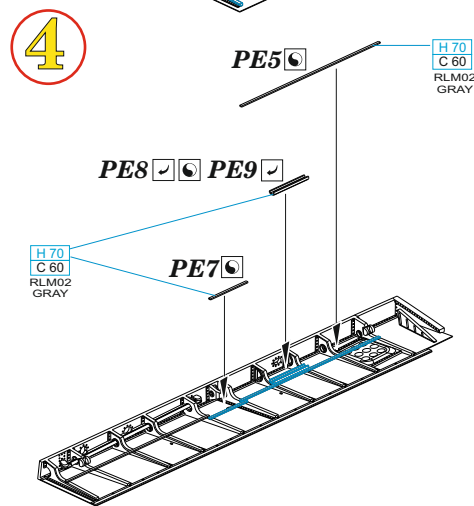

BRASSIN

BRASSIN

eduard

BEST BRASS RESIN AROUND!

- | | | | |
|---|---|---|---------------------|
|  | REMOVE
ODSTRANIT |  | BEND
OHNOUT |
|  | GRIND
OBROUSIT |  | OPTION
VOLBA |
|  | DRILL HOLE
VRTAT OTVOR |  | REPLACE
NAHRADIT |
|  | SYMMETRICAL ASSEMBLY
SYMETRICKÁ MONTÁŽ | | |
|  | SCRIBE THE PANEL AND HOLES
RYTI | | |
|  | REVERSE SIDE
OTOČIT | | |