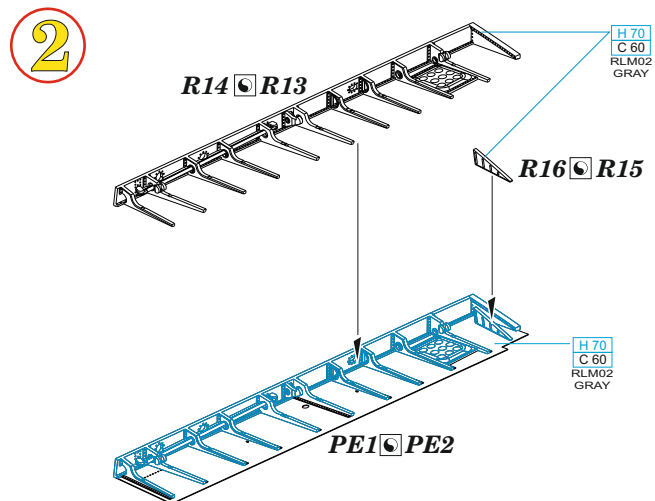

BRASSIN

BRASSIN

eduard

BEST BRASS RESIN AROUND!

- | | | | |
|---|---|---|---------------------|
|  | REMOVE
ODSTRANIT |  | BEND
OHNOUT |
|  | GRIND
OBROUSIT |  | OPTION
VOLBA |
|  | DRILL HOLE
VRTAT OTVOR |  | REPLACE
NAHRADIT |
|  | SYMMETRICAL ASSEMBLY
SYMETRICKÁ MONTÁŽ | | |
|  | SCRIBE THE PANEL AND HOLES
RYTI | | |
|  | REVERSE SIDE
OTOČIT | | |