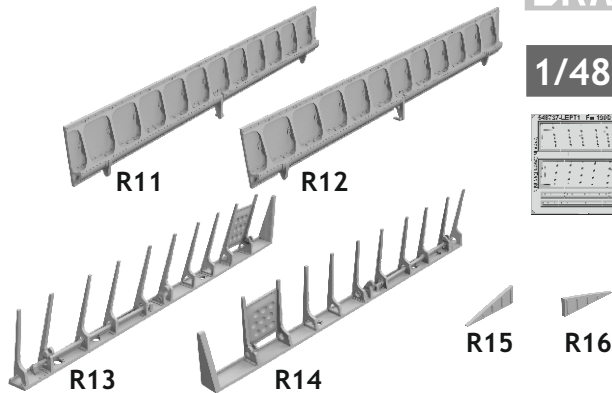

648 737 Fw 190D landing flaps

for Eduard kit - pro stavebnici Eduard

eduard
BRASSIN *Print*

1/48 scale

COLOURS

GSI Creos (GUNZE)			Mr.METAL COLOR	
AQUEOUS	Mr.COLOR			
[H 70]	[C 60]	RLM02 GRAY		

This product contains metal and resin detail parts for upgrading scale plastic models. When selecting this set make sure that it is for the kit mentioned in product name as these sets are made specifically for that kit. When upgrading the model some cutting or corrections may be necessary for parts to fit accurately. **WARNING!** This set contains small and sharp parts. Work carefully in a ventilated and well-lit room. Safety glasses are recommended. This product is not suitable for children below 14 years of age.

Tento výrobek obsahuje leptané a odlévané detaily pro úpravu a vylepšení plastického modelu. Při výběru sady kovových detailů zkontrolujte, zda je určena pro model, který chcete upravit. Model, pro který je sada určena, je uveden u názvu výrobku. Pro přesnou aplikaci kovových a odlévaných dílů může být zapotřebí upravit díly upravovaného modelu. **POZOR!** Sada obsahuje malé ostré díly. Pracujte ve větrané a dobře osvětlené místnosti. Doporučujeme použití ochranných brýlí. Tento výrobek není vhodný pro děti mladší 14 let.