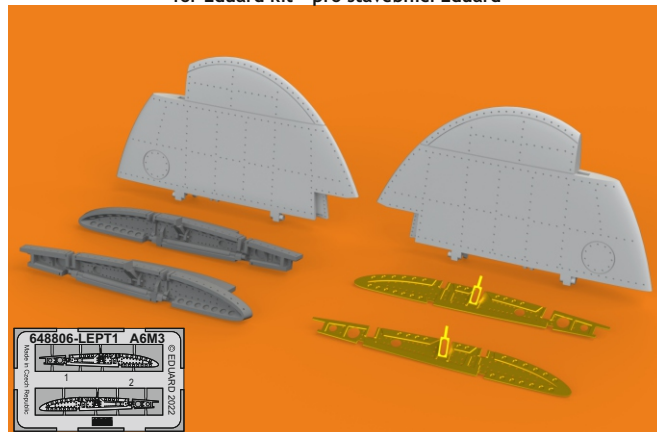

**648 806 A6M3 Type 22
folding wingtips**
for Eduard kit - pro stavebnici Eduard

R31

R32

R33

R34

eduard
BRASSIN
Print

1/48 scale

COLOURS

GSI Creos (GUNZE)		Mr.METAL COLOR
AQUEOUS	Mr.COLOR	
[H 3]	[C 3]	RED
[H 63]	[C 57]	METALLIC BLUE GREEN

648 806

**A6M3 Type 22
folding wingtips**
for Eduard kit - pro stavebnici Eduard

1/48

eduard

eduard

435 21 Obrnice 170
Czech Republic

www.eduard.com
9,95

-  REMOVE
ODSTRANIT
-  GRIND
OBROUSIT
-  DRILL HOLE
VRTAT OTVOR
-  SYMETRICAL ASSEMBLY
SYMETRICKÁ MONTÁŽ
-  SCRIBE THE PANEL AND HOLES
RYTI
-  REVERSE SIDE
OTOČIT
-  BEND
OHNOUT
-  OPTION
VOLBA
-  REPLACE
NAHRADIT