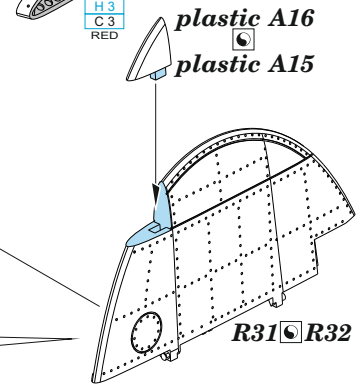

www.eduard.com
9,95

-  REMOVE
ODSTRANIT
-  GRIND
OBROUSIT
-  DRILL HOLE
VRTAT OTVOR
-  SYMETRICAL ASSEMBLY
SYMETRICKÁ MONTÁŽ
-  SCRIBE THE PANEL AND HOLES
RYTI
-  REVERSE SIDE
OTOČIT
-  BEND
OHNOUT
-  OPTION
VOLBA
-  REPLACE
NAHRADIT