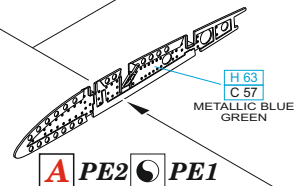

GSI Creos (GUNZE)		Mr.METAL COLOR
AQUEOUS	Mr.COLOR	
[H 3]	[C 3]	RED
[H 63]	[C 57]	METALLIC BLUE GREEN

648 806

**A6M3 Type 22
folding wingtips**
for Eduard kit - pro stavebnici Eduard

1/48

eduard

eduard

435 21 Obrnice 170
Czech Republic

www.eduard.com
9,95

-  REMOVE
ODSTRANIT
-  GRIND
OBROUSIT
-  DRILL HOLE
VRTAT OTVOR
-  SYMETRICAL ASSEMBLY
SYMETRICKÁ MONTÁŽ
-  SCRIBE THE PANEL AND HOLES
RYTI
-  REVERSE SIDE
OTOČIT
-  BEND
OHNOUT
-  OPTION
VOLBA
-  REPLACE
NAHRADIT