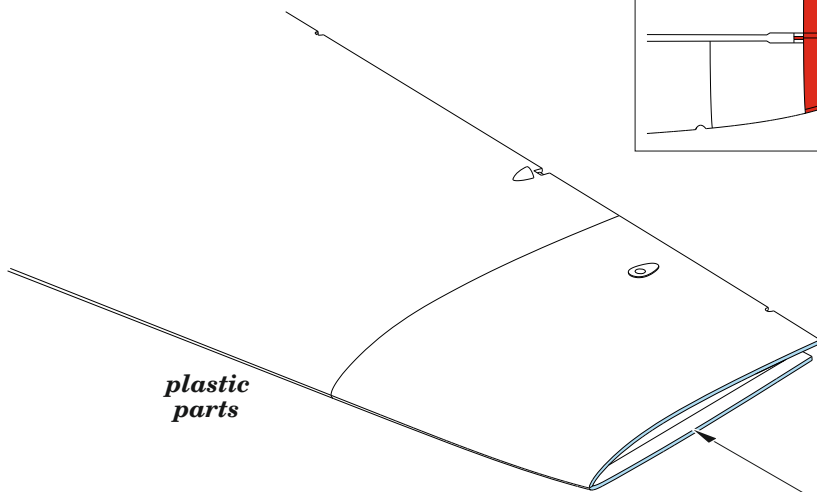

www.eduard.com
9,95

-  REMOVE
ODSTRANIT
-  GRIND
OBROUSIT
-  DRILL HOLE
VRTAT OTVOR
-  SYMETRICAL ASSEMBLY
SYMETRICKÁ MONTÁŽ
-  SCRIBE THE PANEL AND HOLES
RYTI
-  REVERSE SIDE
OTOČIT
-  BEND
OHNOUT
-  OPTION
VOLBA
-  REPLACE
NAHRADIT