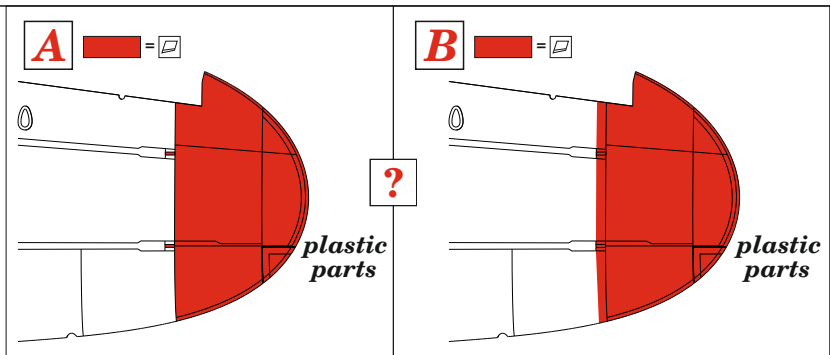

www.eduard.com
9,95

-  REMOVE
ODSTRANIT
-  GRIND
OBROUSIT
-  DRILL HOLE
VRTAT OTVOR
-  SYMETRICAL ASSEMBLY
SYMETRICKÁ MONTÁŽ
-  SCRIBE THE PANEL AND HOLES
RYTI
-  REVERSE SIDE
OTOČIT
-  BEND
OHNOUT
-  OPTION
VOLBA
-  REPLACE
NAHRADIT