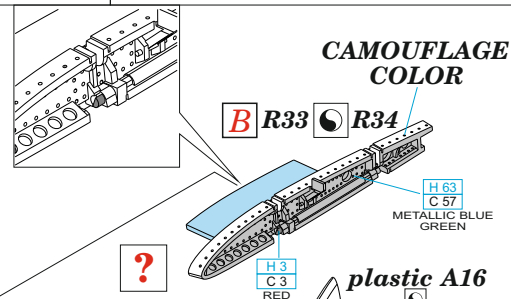

GSI Creos (GUNZE)		Mr.METAL COLOR
AQUEOUS	Mr.COLOR	
[H 3]	[C 3]	RED
[H 63]	[C 57]	METALLIC BLUE GREEN

648 806

**A6M3 Type 22
folding wingtips**
for Eduard kit - pro stavebnici Eduard

1/48

eduard

eduard

435 21 Obrnice 170
Czech Republic

www.eduard.com
9,95

-  REMOVE
ODSTRANIT
-  GRIND
OBROUSIT
-  DRILL HOLE
VRTAT OTVOR
-  SYMETRICAL ASSEMBLY
SYMETRICKÁ MONTÁŽ
-  SCRIBE THE PANEL AND HOLES
RYTI
-  REVERSE SIDE
OTOČIT
-  BEND
OHNOUT
-  OPTION
VOLBA
-  REPLACE
NAHRADIT