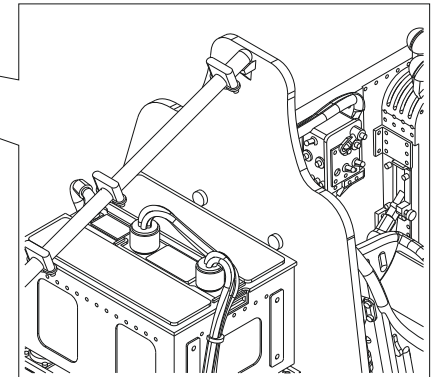

■ = □

14

A ? B

RELATED PRODUCTS

- 491294 P-38J (PE-Set)
- FE1295 P-38J seatbelts STEEL (PE-Set)
- 644178 P-38J LööK (Brassin)
- 648782 P-38J wheels (Brassin)
- 648783 P-38J landing flaps PRINT (Brassin)
- 648784 P-38J undercarriage legs BRONZE (Brassin)
- 648789 P-38J gun barrels PRINT (Brassin)
- 648790 P-38J nose gun bay PRINT (Brassin)
- 648791 P-38J superchargers PRINT (Brassin)
- 648811 P-38J seat PRINT (Brassin)
- ER48003 P-38J raised rivets & surface details (Eddie the Riveter)
- 3DL48081 P-38J SPACE (3D Decal Set)
- D48103 P-38J over Pacific (Decal Set)
- D48107 P-38J over Europe (Decal Set)
- EX884 P-38J TFace (Mask)