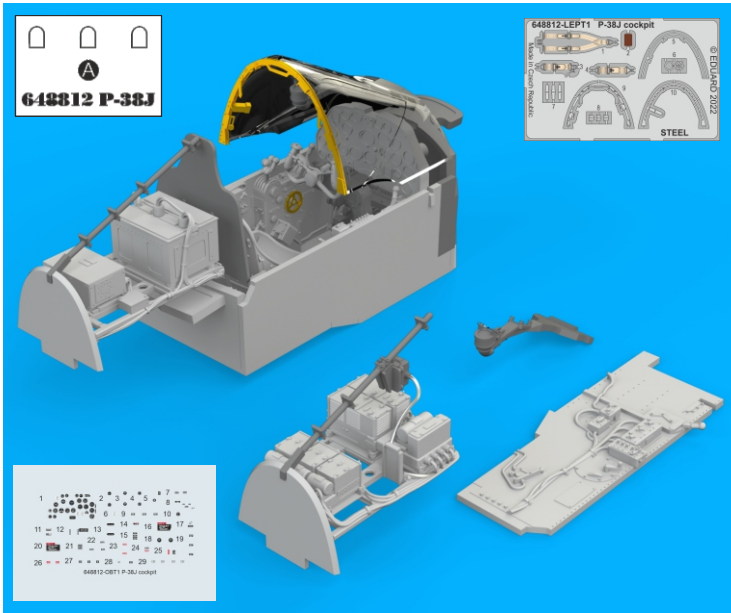

1/48

BRASSIN

BRASSIN

eduard

COLOURS

GSI Creos (GUNZE)		Mr.METAL COLOR	
AQUEOUS	Mr.COLOR		
H 2	C 2	BLACK	
H 3	C 3	RED	
H 8	C 8	SILVER	
H 12	C 33	FLAT BLACK	
H 47	C 41	RED BROWN	
H 51	C 11	LIGHT GULL GRAY	
H 59	C351	INTERIOR GREEN	

This product contains metal and resin detail parts for upgrading scale plastic models. When selecting this set make sure that it is for the kit mentioned in product name as these sets are made specifically for that kit. When upgrading the model some cutting or corrections may be necessary for parts to fit accurately. WARNING! This set contains small and sharp parts. Work carefully in a ventilated and well-lit room. Safety glasses are recommended. This product is not suitable for children below 14 years of age.

Tento výrobek obsahuje leptané a odlévané detaily pro úpravu a vylepšení plastického modelu. Při výběru sady kovových detailů zkontrolujte, zda je určena pro model, který chcete upravit. Model, pro který je sada určena, je uveden u názvu výrobku. Pro přesnou aplikaci kovových a odlévaných dílů může být zapotřebí upravit díly upravovaného modelu. POZOR! Sada obsahuje malé ostré díly. Pracujte ve větrané a dobře osvětlené místnosti. Doporučujeme použití ochranných brýlí. Tento výrobek není vhodný pro děti mladší 14 let.

eduard
435 21 Obrnice 170
Czech Republic
www.eduard.com

www.eduard.com
42,95