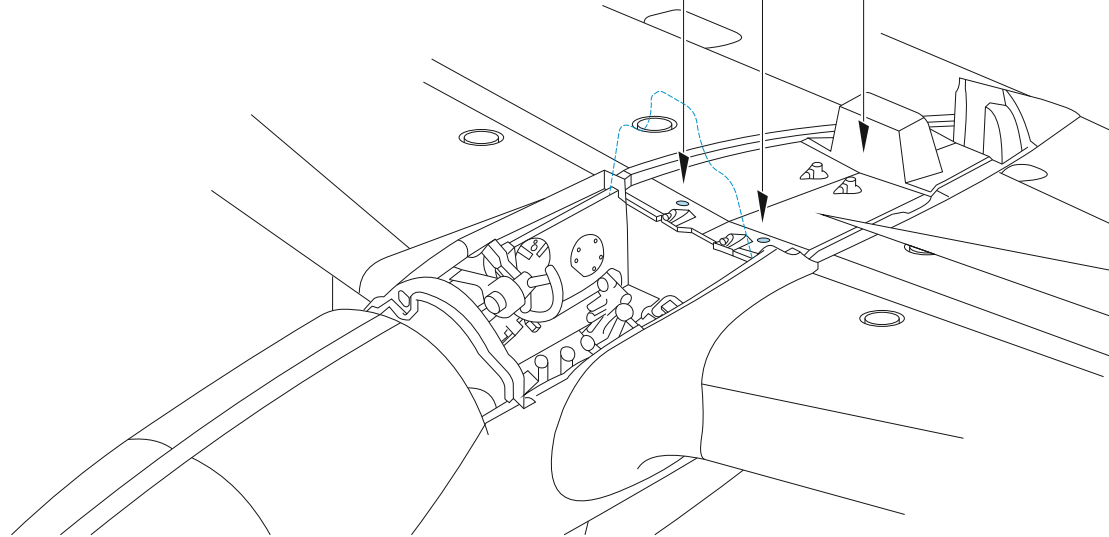

■ = □

14

A ? B

RELATED PRODUCTS

- 491294 P-38J (PE-Set)
- FE1295 P-38J seatbelts STEEL (PE-Set)
- 644178 P-38J LööK (Brassin)
- 648782 P-38J wheels (Brassin)
- 648783 P-38J landing flaps PRINT (Brassin)
- 648784 P-38J undercarriage legs BRONZE (Brassin)
- 648789 P-38J gun barrels PRINT (Brassin)
- 648790 P-38J nose gun bay PRINT (Brassin)
- 648791 P-38J superchargers PRINT (Brassin)
- 648811 P-38J seat PRINT (Brassin)
- ER48003 P-38J raised rivets & surface details (Eddie the Riveter)
- 3DL48081 P-38J SPACE (3D Decal Set)
- D48103 P-38J over Pacific (Decal Set)
- D48107 P-38J over Europe (Decal Set)
- EX884 P-38J TFace (Mask)