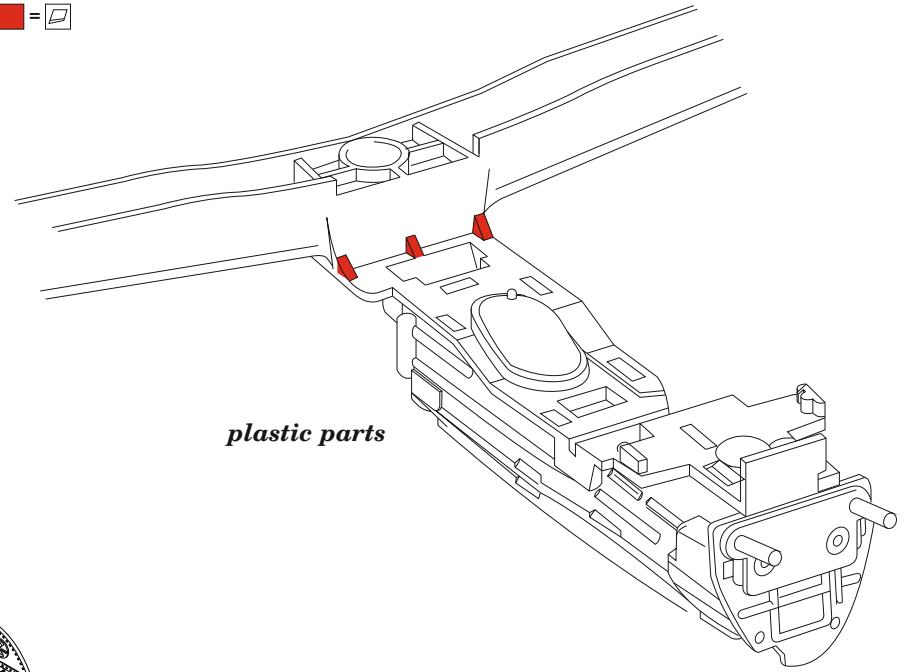

■ = □

14

A ? B

RELATED PRODUCTS

- 491294 P-38J (PE-Set)
- FE1295 P-38J seatbelts STEEL (PE-Set)
- 644178 P-38J LööK (Brassin)
- 648782 P-38J wheels (Brassin)
- 648783 P-38J landing flaps PRINT (Brassin)
- 648784 P-38J undercarriage legs BRONZE (Brassin)
- 648789 P-38J gun barrels PRINT (Brassin)
- 648790 P-38J nose gun bay PRINT (Brassin)
- 648791 P-38J superchargers PRINT (Brassin)
- 648811 P-38J seat PRINT (Brassin)
- ER48003 P-38J raised rivets & surface details (Eddie the Riveter)
- 3DL48081 P-38J SPACE (3D Decal Set)
- D48103 P-38J over Pacific (Decal Set)
- D48107 P-38J over Europe (Decal Set)
- EX884 P-38J TFace (Mask)