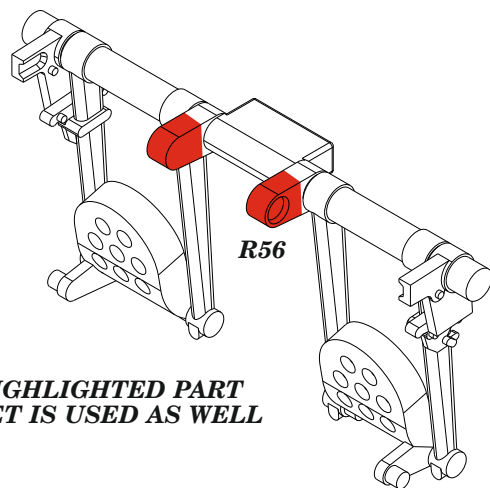

eduard
435 21 Obrnice 170
Czech Republic
www.eduard.com

www.eduard.com
42,95

~~BEST BRASS~~ RESIN AROUND!

-  REMOVE ODSTRANIT
-  BEND OHNOUT
-  GRIND OBROUSIT
-  OPTION VOLBA
-  DRILL HOLE VRTAT OTVOR
-  REPLACE NAHRADIT
-  SYMMETRICAL ASSEMBLY SYMETRICKÁ MONTÁŽ
-  SCRIBE THE PANEL AND HOLES RYTI
-  REVERSE SIDE OTOČIT