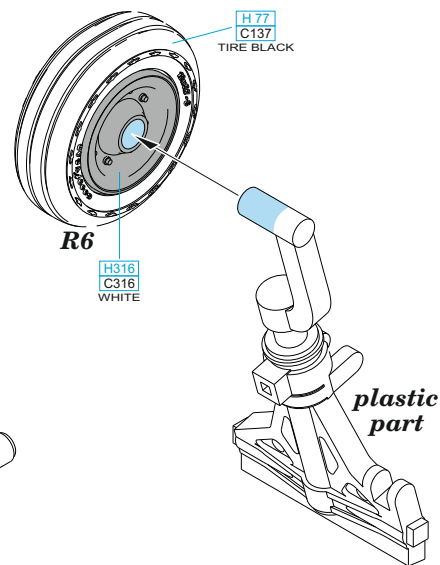

648 832 F-16C wheels early **1/48**
for Kinetic kit - pro stavebnici Kinetic

435 21 Obrnice 170
Czech Republic

www.eduard.com
9,95

-  REMOVE
ODSTRANIT
-  BEND
OHNOUT
-  GRIND
OBROUSIT
-  OPTION
VOLBA
-  DRILL HOLE
VRTAT OTVOR
-  REPLACE
NAHRADIT
-  SYMMETRICAL ASSEMBLY
SYMETRICKÁ MONTÁŽ
-  SCRIBE THE PANEL AND HOLES
RYTI
-  REVERSE SIDE
OTOČIT

2

1

R7 - left wheel
R8 - right wheel