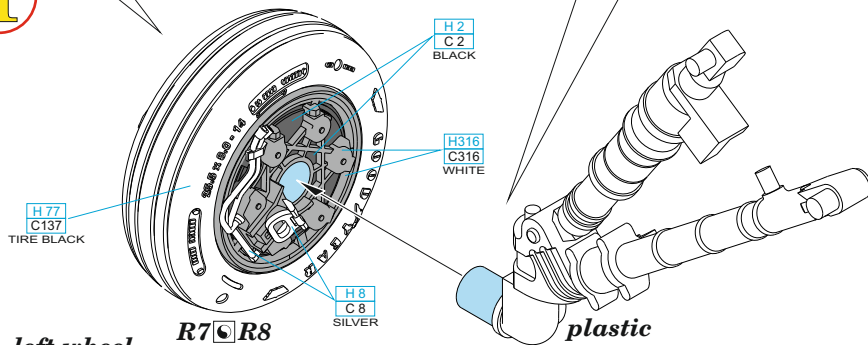

648 832 F-16C wheels early **1/48**
for Kinetic kit - pro stavebnici Kinetic

435 21 Obrnice 170
Czech Republic

www.eduard.com
9,95

-  REMOVE
ODSTRANIT
-  BEND
OHNOUT
-  GRIND
OBROUSIT
-  OPTION
VOLBA
-  DRILL HOLE
VRTAT OTVOR
-  REPLACE
NAHRADIT
-  SYMMETRICAL ASSEMBLY
SYMETRICKÁ MONTÁŽ
-  SCRIBE THE PANEL AND HOLES
RYTI
-  REVERSE SIDE
OTOČIT

2

1

R7 - left wheel
R8 - right wheel