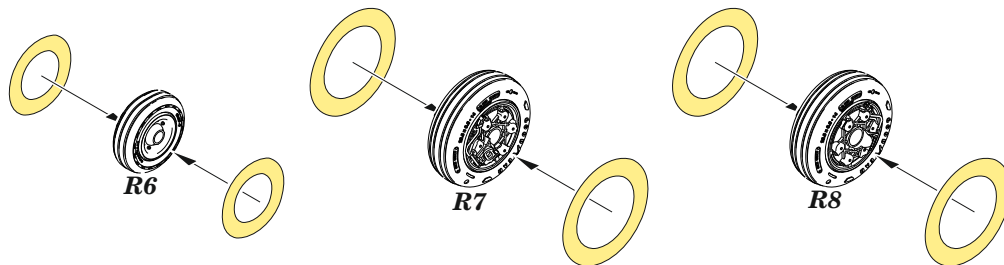

648 832 F-16C wheels early **1/48**
for Kinetic kit - pro stavebnici Kinetic

435 21 Obrnice 170
Czech Republic

www.eduard.com
9,95

-  REMOVE
ODSTRANIT
-  BEND
OHNOUT
-  GRIND
OBROUSIT
-  OPTION
VOLBA
-  DRILL HOLE
VRTAT OTVOR
-  REPLACE
NAHRADIT
-  SYMMETRICAL ASSEMBLY
SYMETRICKÁ MONTÁŽ
-  SCRIBE THE PANEL AND HOLES
RYTI
-  REVERSE SIDE
OTOČIT

2

1

R7 - left wheel
R8 - right wheel