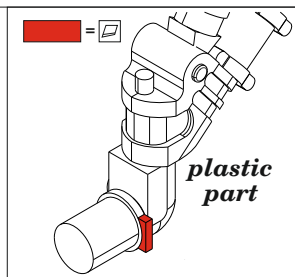

648 832 F-16C wheels early **1/48**
for Kinetic kit - pro stavebnici Kinetic

435 21 Obrnice 170
Czech Republic

www.eduard.com
9,95

-  REMOVE
ODSTRANIT
-  BEND
OHNOUT
-  GRIND
OBROUSIT
-  OPTION
VOLBA
-  DRILL HOLE
VRTAT OTVOR
-  REPLACE
NAHRADIT
-  SYMMETRICAL ASSEMBLY
SYMETRICKÁ MONTÁŽ
-  SCRIBE THE PANEL AND HOLES
RYTI
-  REVERSE SIDE
OTOČIT