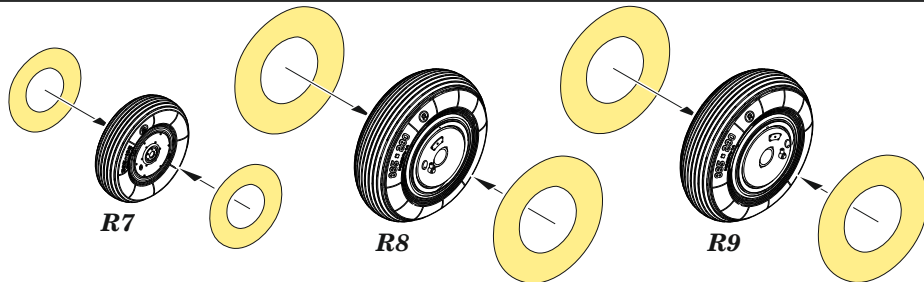

**648 868 Mi-8MT wheels**  
for Trumpeter kit - pro stavebnici Trumpeter

**1/48 scale**

**648 868 Mi-8MT wheels**  
for Trumpeter kit - pro stavebnici Trumpeter

**1/48**

**COLOURS**

GSI Creos (GUNZE)			Mr.METAL COLOR	
AQUEOUS	Mr.COLOR			
<a href="#">H 26</a>	<a href="#">C 66</a>	BRIGHT GREEN		
<a href="#">H 77</a>	<a href="#">C 137</a>	TIRE BLACK		

**435 21 Obrnice 170**  
**Czech Republic**

[www.eduard.com](http://www.eduard.com)  
**9,95**

-  REMOVE  
ODSTRANIT
-  BEND  
OHNOUT
-  GRIND  
OBROUSIT
-  OPTION  
VOLBA
-  DRILL HOLE  
VRTAT OTVOR
-  REPLACE  
NAHRADIT
-  SYMMETRICAL ASSEMBLY  
SYMETRICKÁ MONTÁŽ
-  SCRIBE THE PANEL AND HOLES  
RYTI
-  REVERSE SIDE  
OTOČIT