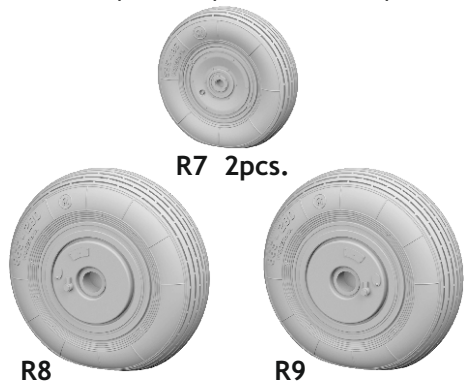

**648 868 Mi-8MT wheels**  
for Trumpeter kit - pro stavebnici Trumpeter

**1/48 scale**

**648 868 Mi-8MT wheels**  
for Trumpeter kit - pro stavebnici Trumpeter

**1/48**

**COLOURS**

GSI Creos (GUNZE)			Mr.METAL COLOR	
AQUEOUS	Mr.COLOR			
<a href="#">H 26</a>	<a href="#">C 66</a>	BRIGHT GREEN		
<a href="#">H 77</a>	<a href="#">C 137</a>	TIRE BLACK		

**435 21 Obrnice 170**  
**Czech Republic**

[www.eduard.com](http://www.eduard.com)  
**9,95**

-  REMOVE  
ODSTRANIT
-  BEND  
OHNOUT
-  GRIND  
OBROUSIT
-  OPTION  
VOLBA
-  DRILL HOLE  
VRTAT OTVOR
-  REPLACE  
NAHRADIT
-  SYMMETRICAL ASSEMBLY  
SYMETRICKÁ MONTÁŽ
-  SCRIBE THE PANEL AND HOLES  
RYTI
-  REVERSE SIDE  
OTOČIT