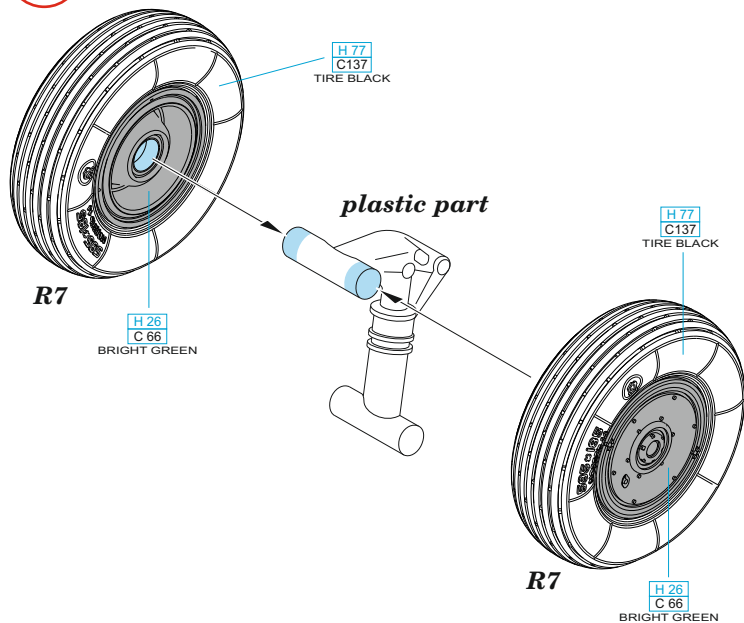

- REMOVE
  ODSTRANIT
- BEND
  OHNOUT
- GRIND
  OBROUSIT
- OPTION
  VOLBA
- DRILL HOLE
  VRTAT OTVOR
- REPLACE
  NAHRADIT
- SYMMETRICAL ASSEMBLY
  SYMETRICKÁ MONTÁŽ
- SCRIBE THE PANEL AND HOLES
  RYTI
- REVERSE SIDE
  OTOČIT

1

2