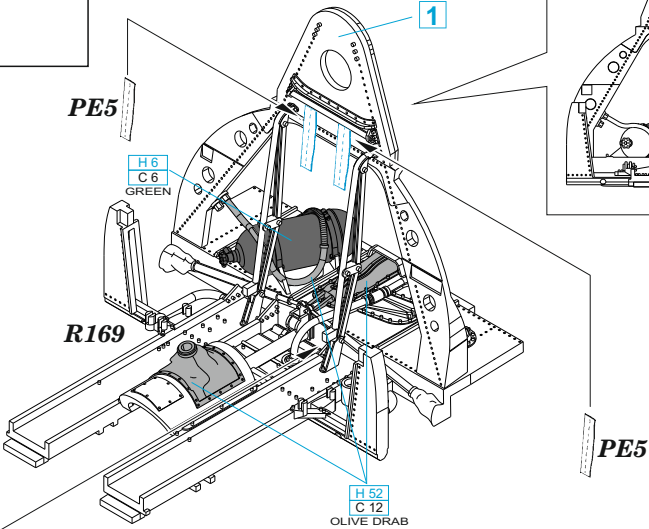

REMOVE ODSTRANIT	BEND OHNOUT	SYMMETRICAL ASSEMBLY SYMETRICKÁ MONTÁŽ
GRIND OBROUSIT	OPTION VOLBA	SCRIBE THE PANEL AND HOLES RYTI
DRILL HOLE VRTAT OTVOR	REPLACE NAHRADIT	REVERSE SIDE OTOČIT

1 = 90% + 10%
INT. GREEN
FLAT BLACK

1

2

3

4