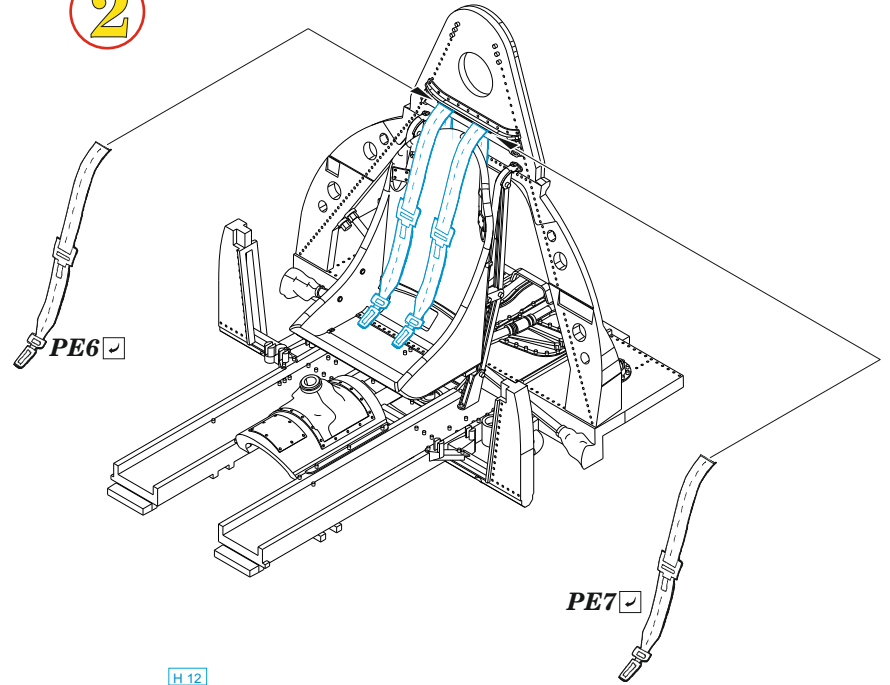

REMOVE ODSTRANIT	BEND OHNOUT	SYMMETRICAL ASSEMBLY SYMETRICKÁ MONTÁŽ
GRIND OBROUSIT	OPTION VOLBA	SCRIBE THE PANEL AND HOLES RYTI
DRILL HOLE VRTAT OTVOR	REPLACE NAHRADIT	REVERSE SIDE OTOČIT

1 = 90% + 10%
INT. GREEN
FLAT BLACK

1

2

3

4