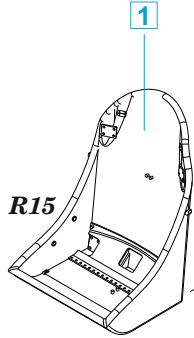

REMOVE ODSTRANIT	BEND OHNOUT	SYMMETRICAL ASSEMBLY SYMETRICKÁ MONTÁŽ
GRIND OBROUSIT	OPTION VOLBA	SCRIBE THE PANEL AND HOLES RYTI
DRILL HOLE VRTAT OTVOR	REPLACE NAHRADIT	REVERSE SIDE OTOČIT

1 = 90% + 10%
INT. GREEN
FLAT BLACK

1

2

3

4