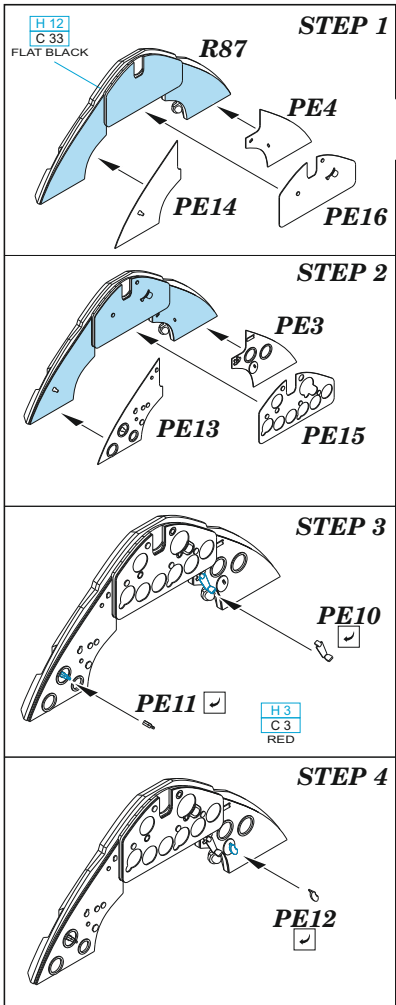

eduard
435 21 Obrnice 170
Czech Republic
www.eduard.com

www.eduard.com
42,95

BEST ~~BRASS~~ RESIN AROUND!

- | | | |
|---------------------------|---------------------|---|
| REMOVE
ODSTRANIT | BEND
OHNOUT | SYMMETRICAL ASSEMBLY
SYMETRICKÁ MONTÁŽ |
| GRIND
OBROUSIT | OPTION
VOLBA | SCRIBE THE PANEL AND HOLES
RYTI |
| DRILL HOLE
VRTAT OTVOR | REPLACE
NAHRADIT | REVERSE SIDE
OTOČIT |

1 = 90% + 10%
 INT. GREEN
 FLAT BLACK

1

2

3

4

5

PE9
2 pcs.

6

7

8

9

10

11