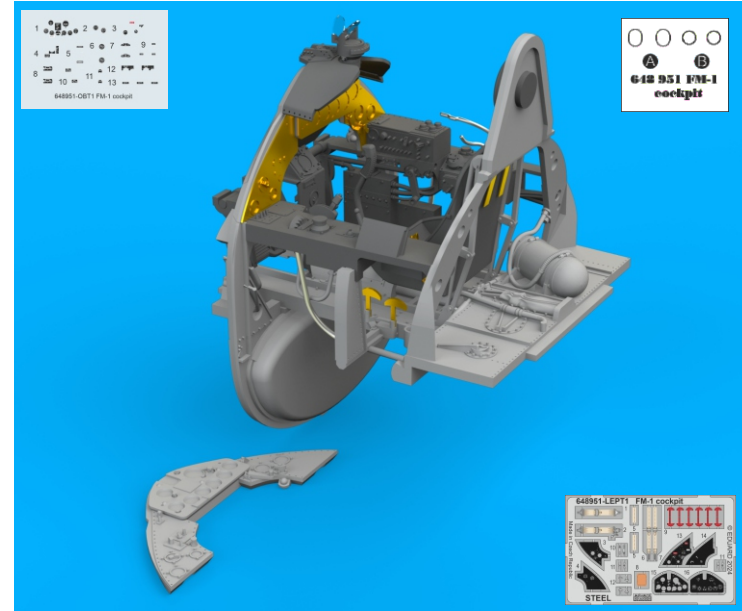

648 951

FM-1 cockpit

for Eduard kit - pro stavěbnici Eduard

1/48

BRASSIN

BRASSIN

eduard

COLOURS

GSI Creos (GUNZE)		Mr.METAL COLOR	
AQUEOUS	Mr.COLOR		
H 2	C 2	BLACK	
H 3	C 3	RED	
H 6	C 6	GREEN	
H 8	C 8	SILVER	
H 12	C 33	FLAT BLACK	
H 47	C 41	RED BROWN	
H 52	C 12	OLIVE DRAB	
H 58	C351	INTERIOR GREEN	
H325	C325	GRAY	
		SM201	SUPER FINE SILVER

This product contains metal and resin detail parts for upgrading plastic models. When selecting this set make sure that it is for the kit mentioned in product name as these sets are made specifically for that kit. When upgrading the model some cutting or corrections may be necessary for parts to fit accurately. **WARNING!** This set contains small and sharp parts. Work carefully in a ventilated and well-lit room. Safety glasses are recommended. This product is not suitable for children below 14 years of age.

Tento výrobek obsahuje leptané a odlévané detaily pro úpravu a vylepšení plastického modelu. Při výběru sady kovových detailů zkontrolujte, zda je určena pro model, který chcete upravit. Model, pro který je sada určena, je uveden u názvu výrobku. Pro přesnou aplikaci kovových a odlévaných dílů může být zapotřebí upravit díly upravovaného modelu. **POZOR!** Sada obsahuje malé ostré díly. Pracujte ve větrané a dobře osvětlené místnosti. Doporučujeme použití ochranných brýlí. Tento výrobek není vhodný pro děti mladší 14 let.

eduard
435 21 Obrnice 170
Czech Republic
www.eduard.com

www.eduard.com
42,95