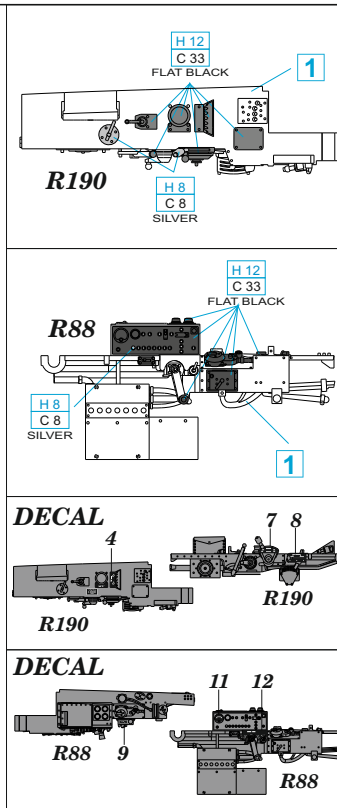

eduard
435 21 Obrnice 170
Czech Republic
www.eduard.com

www.eduard.com
42,95

BEST ~~BRASS~~ RESIN AROUND!

- | | | |
|---------------------------|---------------------|---|
| REMOVE
ODSTRANIT | BEND
OHNOUT | SYMMETRICAL ASSEMBLY
SYMETRICKÁ MONTÁŽ |
| GRIND
OBROUSIT | OPTION
VOLBA | SCRIBE THE PANEL AND HOLES
RYTI |
| DRILL HOLE
VRTAT OTVOR | REPLACE
NAHRADIT | REVERSE SIDE
OTOČIT |

1 = 90% + 10%
 INT. GREEN
 FLAT BLACK

1

2

3

4

5

PE9
2 pcs.

6

7

8

9

10

11