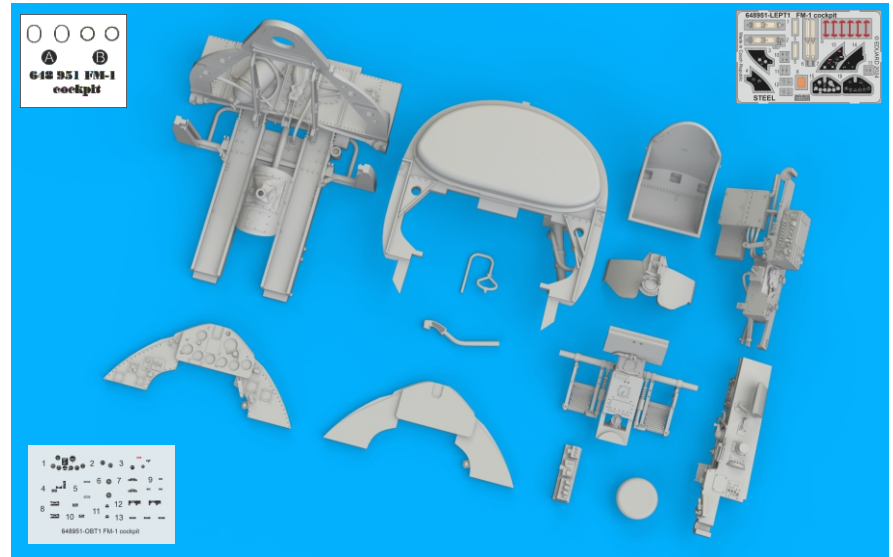

BEST ~~BRASS~~ RESIN AROUND!