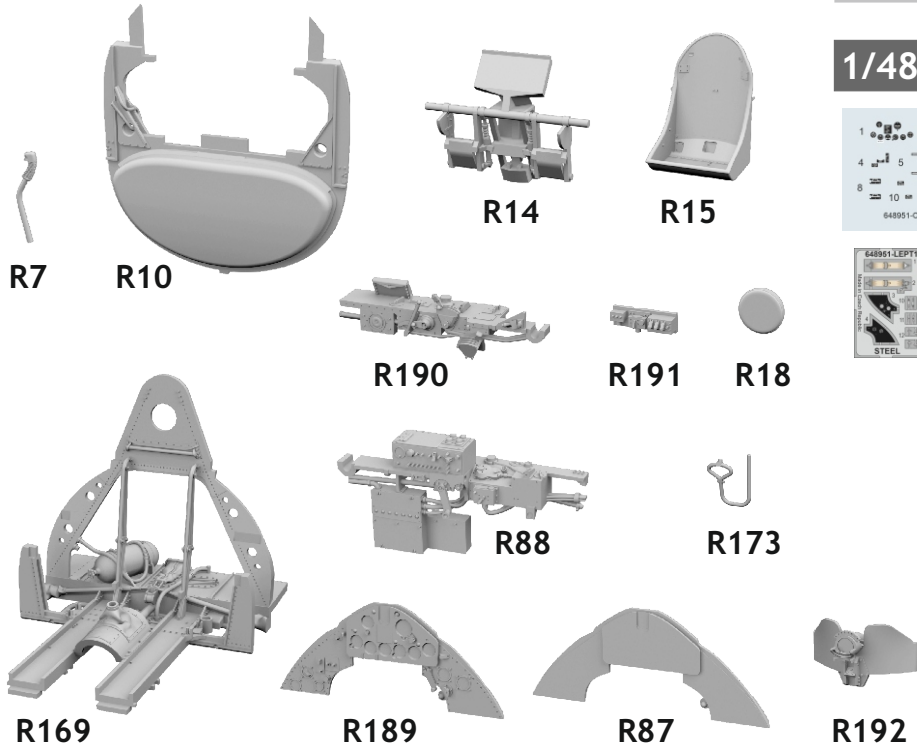

648 951 FM-1 cockpit

for Eduard kit - pro stavěbnici Eduard

eduard
BRASSIN
Print

1/48 scale

648 951

FM-1 cockpit

for Eduard kit - pro stavěbnici Eduard

1/48

This product contains metal and resin detail parts for upgrading plastic models. When selecting this set make sure that it is for the kit mentioned in product name as these sets are made specifically for that kit. When upgrading the model some cutting or corrections may be necessary for parts to fit accurately. **WARNING!** This set contains small and sharp parts. Work carefully in a ventilated and well-lit room. Safety glasses are recommended. This product is not suitable for children below 14 years of age.

Tento výrobek obsahuje leptané a odlévané detaily pro úpravu a vylepšení plastického modelu. Při výběru sady kovových detailů zkontrolujte, zda je určena pro model, který chcete upravit. Model, pro který je sada určena, je uveden u názvu výrobku. Pro přesnou aplikaci kovových a odlévaných dílů může být zapotřebí upravit díly upravovaného modelu. **POZOR!** Sada obsahuje malé ostré díly. Pracujte ve větrané a dobře osvětlené místnosti. Doporučujeme použití ochranných brýlí. Tento výrobek není vhodný pro děti mladší 14 let.