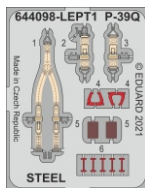

648 957 P-39 seat
for Eduard kit - pro stavebnici Eduard

R10

1/48 scale

648 957

P-39 seat
for Eduard kit - pro stavebnici Eduard

1/48

COLOURS

GSI Creos (GUNZE)			Mr.METAL COLOR	
AQUEOUS	Mr.COLOR			
H.58	C351	INTERIOR GREEN		

eduard

435 21 Obrnice 170
Czech Republic

www.eduard.com
5,95

eduard

-  REMOVE
ODSTRANIT
-  BEND
OHNOUIT
-  GRIND
OBROUSIT
-  OPTION
VOLBA
-  DRILL HOLE
VRTAT OTVOR
-  REPLACE
NAHRADIT
-  SYMMETRICAL ASSEMBLY
SYMETRICKÁ MONTÁŽ
-  SCRIBE THE PANEL AND HOLES
RYTÍ
-  REVERSE SIDE
OTOČIT