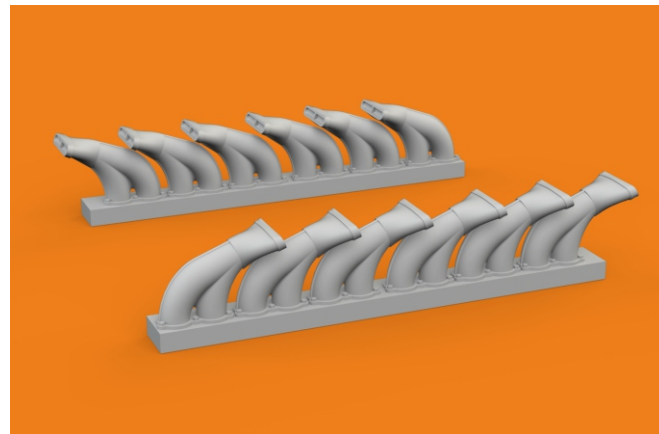

648 958 P-39 exhaust stacks fishtail
for Eduard kit - pro stavebnici Eduard

eduard
BRASSIN
Print

1/48 scale

648 958 P-39 exhaust stacks fishtail
for Eduard kit - pro stavebnici Eduard

1/48

COLOURS

GSI Creos (GUNZE)		Mr.METAL COLOR	
AQUEOUS	Mr.COLOR		
		MC214	DARK IRON

eduard

eduard

435 21 Obrnice 170
Czech Republic

www.eduard.com
7,95

- | | | | |
|-----------------------------------------------------------------------------------|------------------------------------------|-----------------------------------------------------------------------------------|---------------------|
|  | REMOVE
ODSTRANIT |  | BEND
OHNOUT |
|  | GRIND
OBROUSIT |  | OPTION
VOLBA |
|  | DRILL HOLE
VRTÁT OTVOR |  | REPLACE
NAHRADIT |
|  | SYMETRICAL ASSEMBLY
SYMETRICKÁ MONTÁŽ | | |
|  | SCRIBE THE PANEL AND HOLES
RYTI | | |
|  | REVERSE SIDE
OTOČIT | | |