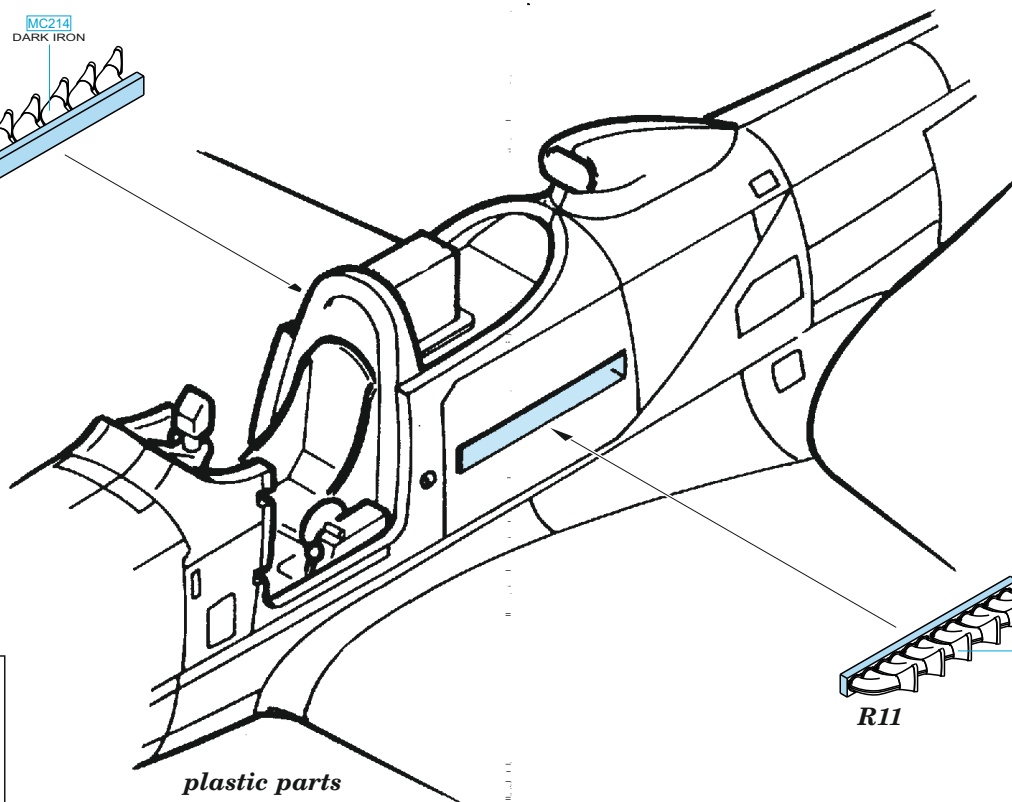

648 958 P-39 exhaust stacks fishtail
for Eduard kit - pro stavebnici Eduard

eduard
BRASSIN
Print

1/48 scale

648 958 P-39 exhaust stacks fishtail
for Eduard kit - pro stavebnici Eduard

1/48

COLOURS

GSI Creos (GUNZE)		Mr.METAL COLOR	
AQUEOUS	Mr.COLOR		
		MC214	DARK IRON

eduard

eduard

435 21 Obrnice 170
Czech Republic

www.eduard.com
7,95

- | | | | |
|-----------------------------------------------------------------------------------|------------------------------------------|-----------------------------------------------------------------------------------|---------------------|
|  | REMOVE
ODSTRANIT |  | BEND
OHNOUT |
|  | GRIND
OBROUSIT |  | OPTION
VOLBA |
|  | DRILL HOLE
VRTÁT OTVOR |  | REPLACE
NAHRADIT |
|  | SYMETRICAL ASSEMBLY
SYMETRICKÁ MONTÁŽ | | |
|  | SCRIBE THE PANEL AND HOLES
RYTI | | |
|  | REVERSE SIDE
OTOČIT | | |