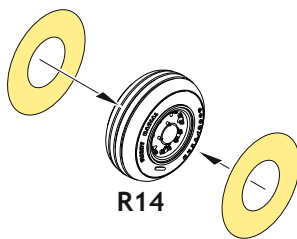

672 283 Tornado wheels

for Revell kit - pro stavebnici Revell

R14

R15

R16 2pcs.

1/72 scale

COLOURS

GSI Crops (GUNZE)		Mr.METAL COLOR
AQUEOUS	Mr.COLOR	
H 11	C 62	FLAT WHITE
H 77	C137	TIRE BLACK

435 21 Obrnice 170
Czech Republic

www.eduard.com
7,95

672 283 Tornado wheels

for Revell kit - pro stavebnici Revell

1/72

-  REMOVE
ODSTRANIT
-  BEND
OHNOUT
-  GRIND
OBROUSIT
-  OPTION
VOLBA
-  DRILL HOLE
VRTAT OTVOR
-  REPLACE
NAHRADIT
-  SYMMETRICAL ASSEMBLY
SYMETRICKÁ MONTÁŽ
-  SCRIBE THE PANEL AND HOLES
RYTÍ
-  REVERSE SIDE
OTOČIT