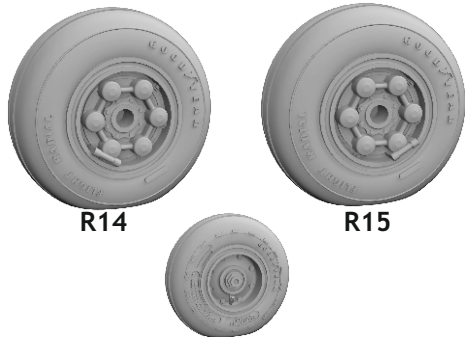

672 283 Tornado wheels

for Revell kit - pro stavebnici Revell

R14

R15

R16 2pcs.

1/72 scale

COLOURS

GSI Crops (GUNZE)		Mr.METAL COLOR
AQUEOUS	Mr.COLOR	
H 11	C 62	FLAT WHITE
H 77	C137	TIRE BLACK

435 21 Obrnice 170
Czech Republic

www.eduard.com
7,95

672 283 Tornado wheels

for Revell kit - pro stavebnici Revell

1/72

-  REMOVE
ODSTRANIT
-  BEND
OHNOUT
-  GRIND
OBROUSIT
-  OPTION
VOLBA
-  DRILL HOLE
VRTAT OTVOR
-  REPLACE
NAHRADIT
-  SYMMETRICAL ASSEMBLY
SYMETRICKÁ MONTÁŽ
-  SCRIBE THE PANEL AND HOLES
RYTÍ
-  REVERSE SIDE
OTOČIT