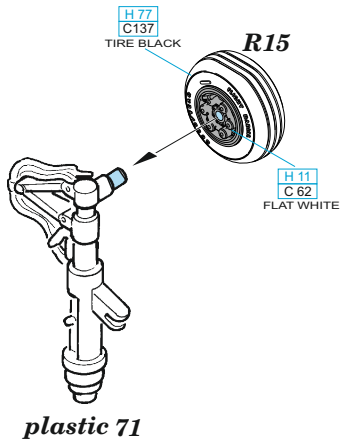

- REMOVE
  ODSTRANIT
- BEND
  OHNOUT
- GRIND
  OBROUSIT
- OPTION
  VOLBA
- DRILL HOLE
  VRTAT OTVOR
- REPLACE
  NAHRADIT
- SYMMETRICAL ASSEMBLY
  SYMETRICKÁ MONTÁŽ
- SCRIBE THE PANEL AND HOLES
  RYTÍ
- REVERSE SIDE
  OTOČIT

1

2

3