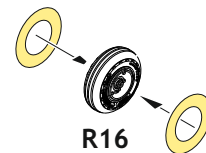

435 21 Obrnice 170
Czech Republic

www.eduard.com
7,95

672 283 Tornado wheels

for Revell kit - pro stavebnici Revell

1/72

-  REMOVE
ODSTRANIT
-  BEND
OHNOUT
-  GRIND
OBROUSIT
-  OPTION
VOLBA
-  DRILL HOLE
VRTAT OTVOR
-  REPLACE
NAHRADIT
-  SYMMETRICAL ASSEMBLY
SYMETRICKÁ MONTÁŽ
-  SCRIBE THE PANEL AND HOLES
RYTÍ
-  REVERSE SIDE
OTOČIT