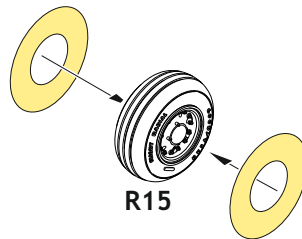

672 283 Tornado wheels

for Revell kit - pro stavebnici Revell

R14

R15

R16 2pcs.

1/72 scale

COLOURS

GSI Crops (GUNZE)		Mr.METAL COLOR
AQUEOUS	Mr.COLOR	
H 11	C 62	FLAT WHITE
H 77	C137	TIRE BLACK

435 21 Obrnice 170
Czech Republic

www.eduard.com
7,95

672 283 Tornado wheels

for Revell kit - pro stavebnici Revell

1/72

-  REMOVE
ODSTRANIT
-  BEND
OHNOUT
-  GRIND
OBROUSIT
-  OPTION
VOLBA
-  DRILL HOLE
VRTAT OTVOR
-  REPLACE
NAHRADIT
-  SYMMETRICAL ASSEMBLY
SYMETRICKÁ MONTÁŽ
-  SCRIBE THE PANEL AND HOLES
RYTÍ
-  REVERSE SIDE
OTOČIT