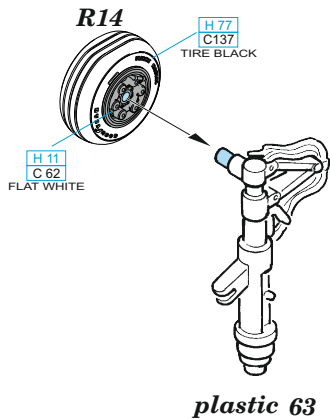

- REMOVE
  ODSTRANIT
- BEND
  OHNOUT
- GRIND
  OBROUSIT
- OPTION
  VOLBA
- DRILL HOLE
  VRTAT OTVOR
- REPLACE
  NAHRADIT
- SYMMETRICAL ASSEMBLY
  SYMETRICKÁ MONTÁŽ
- SCRIBE THE PANEL AND HOLES
  RYTÍ
- REVERSE SIDE
  OTOČIT

1

2

3