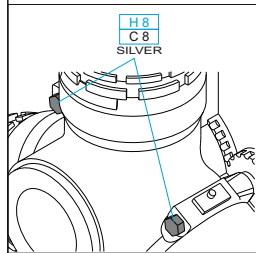

1

2

H 65
C 18
RLM70 BLACK GREEN

R6

CAMOUFLAGE COLOR

CAMOUFLAGE COLOR

C 92
SEMI GLOSS BLACK

R6

R4

H 65
C 18
RLM70 BLACK GREEN

R6

H 8
C 8
SILVER

R5

H 8
C 8
SILVER

R3

	REMOVE ODSTRANIT		BEND OHNOUT
	GRIND OBROUSIT		OPTION VOLBA
	DRILL HOLE VRTAT OTVOR		REPLACE NAHRADIT
	SYMMETRICAL ASSEMBLY SYMETRICKÁ MONTÁŽ		
	SCRIBE THE PANEL AND HOLES RYTI		
	REVERSE SIDE OTOČIT