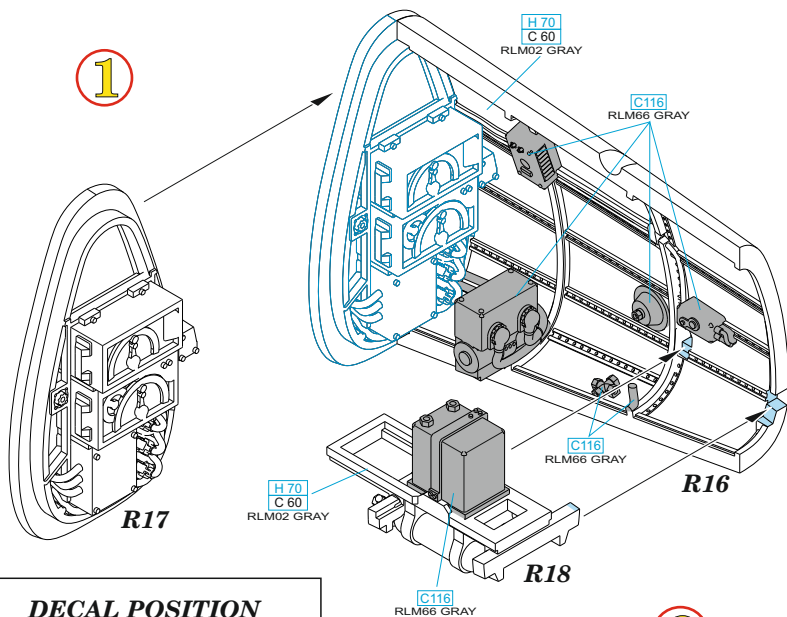

wire  
 $\varnothing - 0,2\text{mm}$   
 $l - 4,8\text{mm}$

2

### DECAL POSITION

3

wire  
 $\varnothing - 0,2\text{mm}$   
 $l - 2,8\text{mm}$

C116  
 RLM66 GRAY

C116  
 RLM66 GRAY

wire  
 $\varnothing - 0,2\text{mm}$   
 $l - 3,2\text{mm}$

- |   |                     |
|---|---------------------|
| REMOVE<br>ODSTRANIT                       | BEND<br>OHNOUT      |
| GRIND<br>OBROUSIT                         | OPTION<br>VOLBA     |
| DRILL HOLE<br>VRTAT OTVOR                 | REPLACE<br>NAHRADIT |
| SYMMETRICAL ASSEMBLY<br>SYMETRICKÁ MONTÁŽ |                     |
| SCRIBE THE PANEL AND HOLES<br>RYTI        |                     |
| REVERSE SIDE<br>OTOČIT                    |                     |