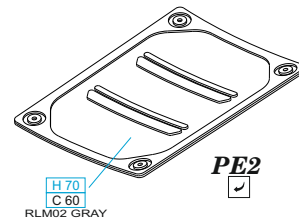

### DECAL POSITION

3

wire  
 $\varnothing - 0,2\text{mm}$   
 $l - 2,8\text{mm}$

C116  
 RLM66 GRAY

C116  
 RLM66 GRAY

wire  
 $\varnothing - 0,2\text{mm}$   
 $l - 3,2\text{mm}$

- |   |                     |
|---|---------------------|
| REMOVE<br>ODSTRANIT                       | BEND<br>OHNOUT      |
| GRIND<br>OBROUSIT                         | OPTION<br>VOLBA     |
| DRILL HOLE<br>VRTAT OTVOR                 | REPLACE<br>NAHRADIT |
| SYMMETRICAL ASSEMBLY<br>SYMETRICKÁ MONTÁŽ |                     |
| SCRIBE THE PANEL AND HOLES<br>RYTI        |                     |
| REVERSE SIDE<br>OTOČIT                    |                     |

4

R15

H 70  
 C 60  
 RLM02 GRAY

C116  
 RLM66 GRAY

R15

■ = □

*plastic K12*

*PE2* ✓