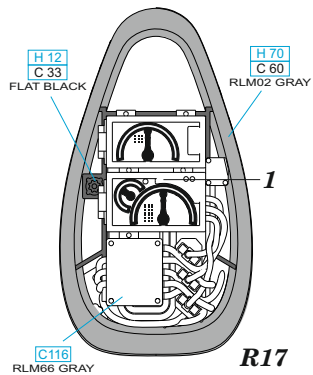

wire  
 $\varnothing - 0,2\text{mm}$   
 $l - 4,8\text{mm}$

2

### DECAL POSITION

3

wire  
 $\varnothing - 0,2\text{mm}$   
 $l - 2,8\text{mm}$

C116  
 RLM66 GRAY

C116  
 RLM66 GRAY

wire  
 $\varnothing - 0,2\text{mm}$   
 $l - 3,2\text{mm}$

- |   |                     |
|---|---------------------|
| REMOVE<br>ODSTRANIT                       | BEND<br>OHNOUT      |
| GRIND<br>OBROUSIT                         | OPTION<br>VOLBA     |
| DRILL HOLE<br>VRTAT OTVOR                 | REPLACE<br>NAHRADIT |
| SYMMETRICAL ASSEMBLY<br>SYMETRICKÁ MONTÁŽ |                     |
| SCRIBE THE PANEL AND HOLES<br>RYTI        |                     |
| REVERSE SIDE<br>OTOČIT                    |                     |