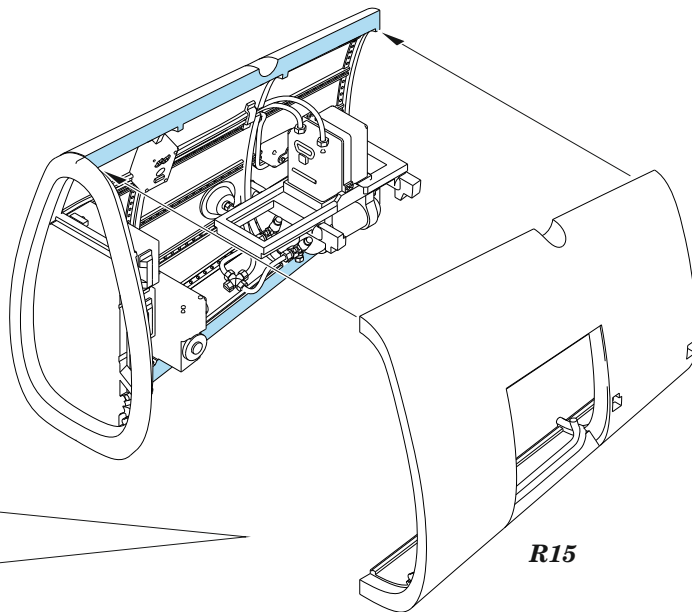

3

wire
 $\varnothing - 0,2\text{mm}$
 $l - 2,8\text{mm}$

C116
RLM66 GRAY

C116
RLM66 GRAY

wire
 $\varnothing - 0,2\text{mm}$
 $l - 3,2\text{mm}$

REMOVE ODSTRANIT	BEND OHNOUT
GRIND OBROUSIT	OPTION VOLBA
DRILL HOLE VRTAT OTVOR	REPLACE NAHRADIT
SYMMETRICAL ASSEMBLY SYMETRICKÁ MONTÁŽ	
SCRIBE THE PANEL AND HOLES RYTI	
REVERSE SIDE OTOČIT	

4

R15

H 70
C 60
RLM02 GRAY

C116
RLM66 GRAY

R15