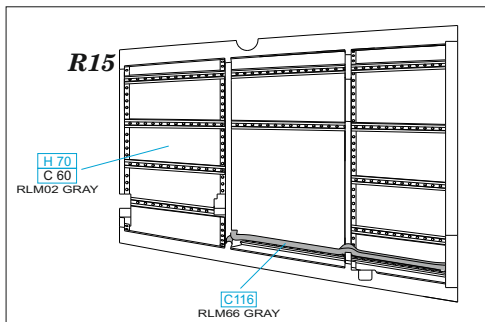

wire
 $\varnothing - 0,2\text{mm}$
 $l - 2,8\text{mm}$

C116
RLM66 GRAY

C116
RLM66 GRAY

wire
 $\varnothing - 0,2\text{mm}$
 $l - 3,2\text{mm}$

REMOVE ODSTRANIT	BEND OHNOUT
GRIND OBROUSIT	OPTION VOLBA
DRILL HOLE VRTAT OTVOR	REPLACE NAHRADIT
SYMMETRICAL ASSEMBLY SYMETRICKÁ MONTÁŽ	
SCRIBE THE PANEL AND HOLES RYTI	
REVERSE SIDE OTOČIT	

4

R15

H 70
C 60
RLM02 GRAY

C116
RLM66 GRAY