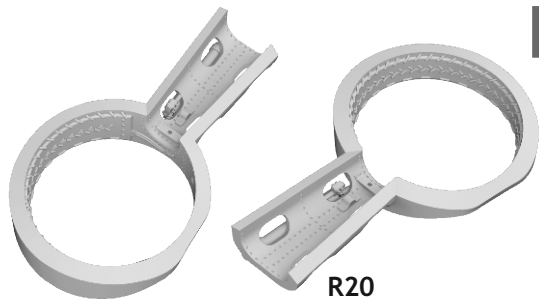

672 322 Bf 109F wheel bays rounded

for Eduard kit - pro stavebnici Eduard

1/72 scale

R19

R20

COLOURS

GSI Colors (GUNZE)			Mr.METAL COLOR
AQUEOUS	Mr.COLOR		
H 27	C 44	TAN	
H 52	C 12	OLIVE DRAB	
H 70	C 80	RLM02 GRAY	

eduard

435 21 Obrnice 170
Czech Republic

www.eduard.com
5,95

672 322 Bf 109F wheel bays rounded 1/72

for Eduard kit - pro stavebnici Eduard

eduard

-  REMOVE
ODSTRANIT
-  BEND
OHNOUT
-  GRIND
OBROUSIT
-  OPTION
VOLBA
-  DRILL HOLE
VRTAT OTVOR
-  REPLACE
NAHRADIT
-  SYMMETRICAL ASSEMBLY
SYMETRICKÁ MONTÁŽ
-  SCRIBE THE PANEL AND HOLES
RYTÍ
-  REVERSE SIDE
OTOČIT