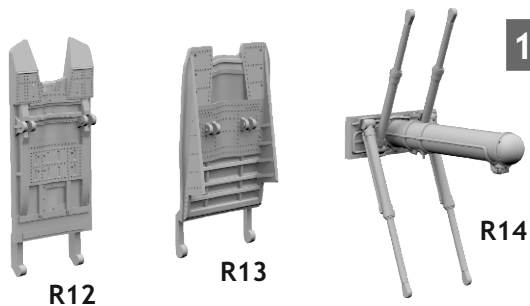

672 337 MiG-29 airbrakes
for GWH kit - pro stavebnici GWH

eduard
BRASSIN
Print

1/72 scale

R12

R13

R14

COLOURS

GSI Creos (GUNZE)		Mr.METAL COLOR		
AQUEOUS	Mr.COLOR			
H 12	C 33	FLAT BLACK	SM201	SUPER FINE SILVER 2
H308	C308	GRAY	SM206	SUPER CHROME SILVER 2

672 337

MiG-29 airbrakes
for GWH kit - pro stavebnici GWH

1/72

eduard

eduard
435 21 Obrnice 170
Czech Republic

www.eduard.com
5,95

-  REMOVE
ODSTRANIT
-  BEND
OHNOUT
-  GRIND
OBROUSIT
-  OPTION
VOLBA
-  DRILL HOLE
VRTAT OTVOR
-  REPLACE
NAHRADIT
-  SYMMETRICAL ASSEMBLY
SYMETRICKÁ MONTÁŽ
-  SCRIBE THE PANEL AND HOLES
RYTÍ
-  REVERSE SIDE
OTOČIT