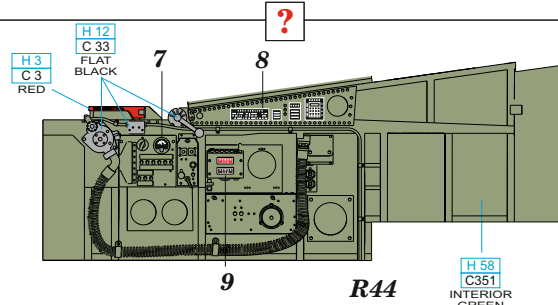

DECAL APPLICATION