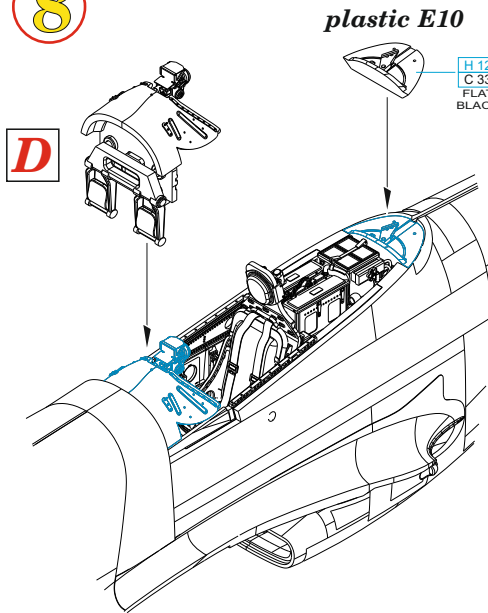

- REMOVE  
ODSTRANIT
- GRIND  
OBROUSIT
- DRILL HOLE  
VRTAT OTVOR
- SYMMETRICAL ASSEMBLY  
SYMETRICKÁ MONTÁŽ
- SCRIBE THE PANEL AND HOLES  
RYTI
- REVERSE SIDE  
OTOČIT
- BEND  
OHNOUT
- OPTION  
VOLBA
- REPLACE  
NAHRADIT

**DECAL APPLICATION**

**DECAL APPLICATION**

7

8

9