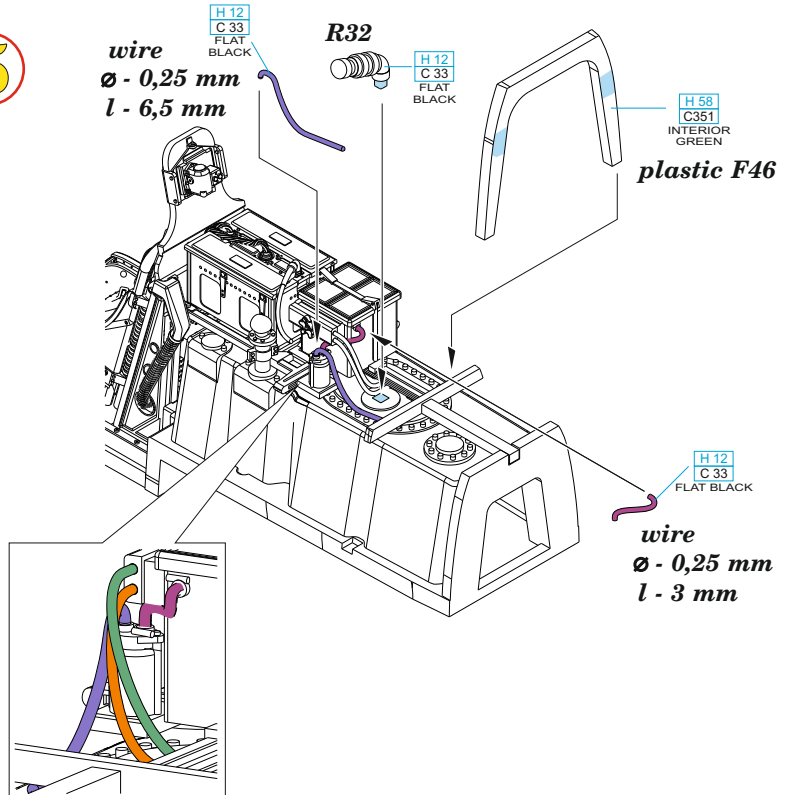

**2****C****STEP 1****STEP 2****D****DECAL APPLICATION**

3

A

4

SCR-522-A RADIO SET

5

?

SCR-695-A RADIO SET

- REMOVE  
ODSTRANIT
- GRIND  
OBROUSIT
- DRILL HOLE  
VRTAT OTVOR
- SYMMETRICAL ASSEMBLY  
SYMETRICKÁ MONTÁŽ
- SCRIBE THE PANEL AND HOLES  
RYTI
- REVERSE SIDE  
OTOČIT
- BEND  
OHNOUT
- OPTION  
VOLBA
- REPLACE  
NAHRADIT