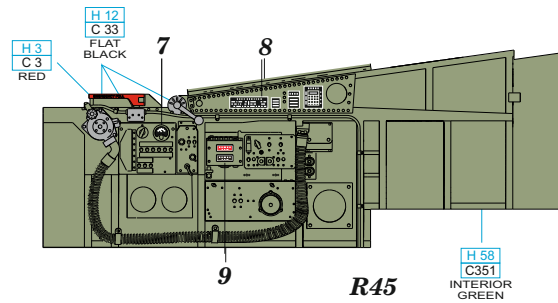

DECAL APPLICATION