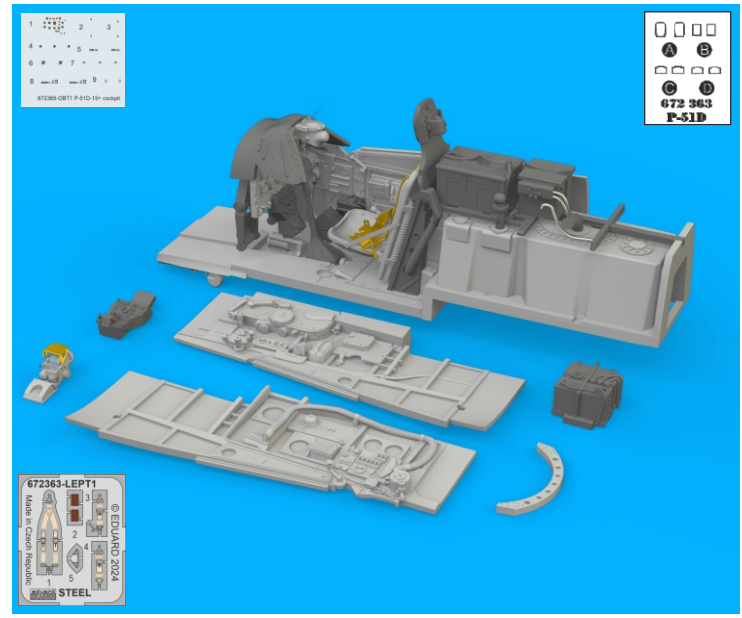

672 365

P-51D-15+ cockpit

for Eduard kit - pro stavěbnici Eduard

1/72

BRASSIN

eduard