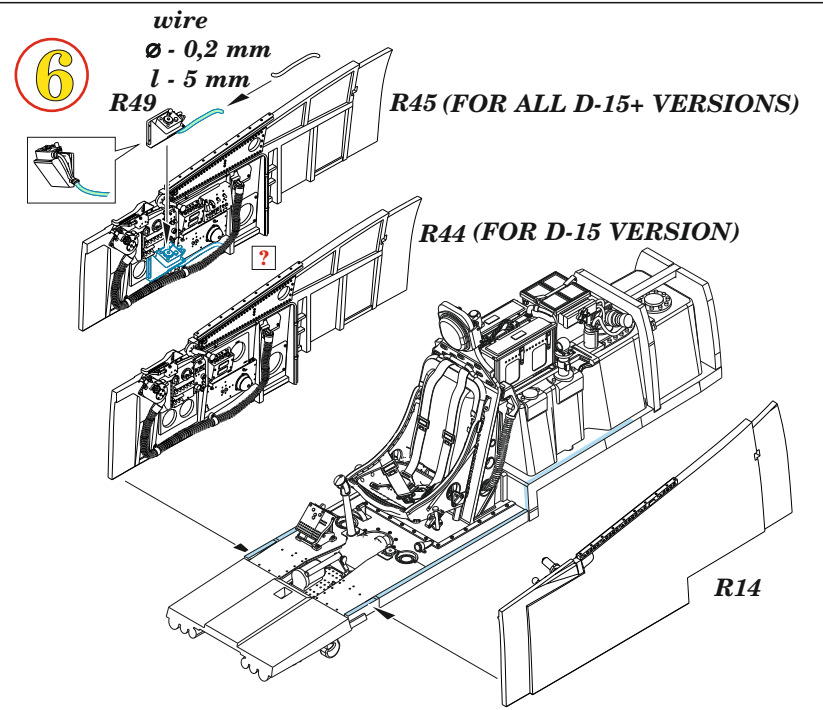

DECAL APPLICATION