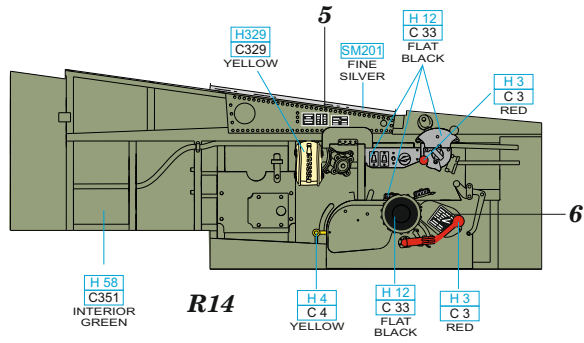

DECAL APPLICATION