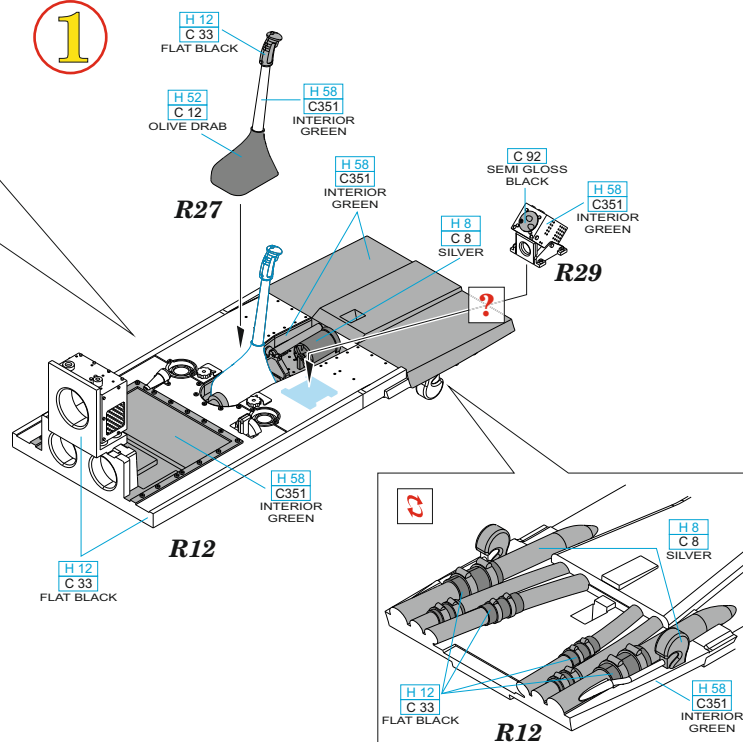

# P-51D-15+ cockpit

for Eduard kit - pro stavěbnici Eduard

1/72

**BRASSIN**

**eduard**

**BEST ~~BRASS~~ RESIN AROUND!**

**A****DECAL APPLICATION****CORRECT POSITION****1****B**

film A

**2****C****STEP 1****STEP 2****D****DECAL APPLICATION**

3

A

4

SCR-522-A RADIO SET

5

?

SCR-695-A RADIO SET

- REMOVE  
ODSTRANIT
- GRIND  
OBROUSIT
- DRILL HOLE  
VRTAT OTVOR
- SYMMETRICAL ASSEMBLY  
SYMETRICKÁ MONTÁŽ
- SCRIBE THE PANEL AND HOLES  
RYTI
- REVERSE SIDE  
OTOČIT
- BEND  
OHNOUT
- OPTION  
VOLBA
- REPLACE  
NAHRADIT