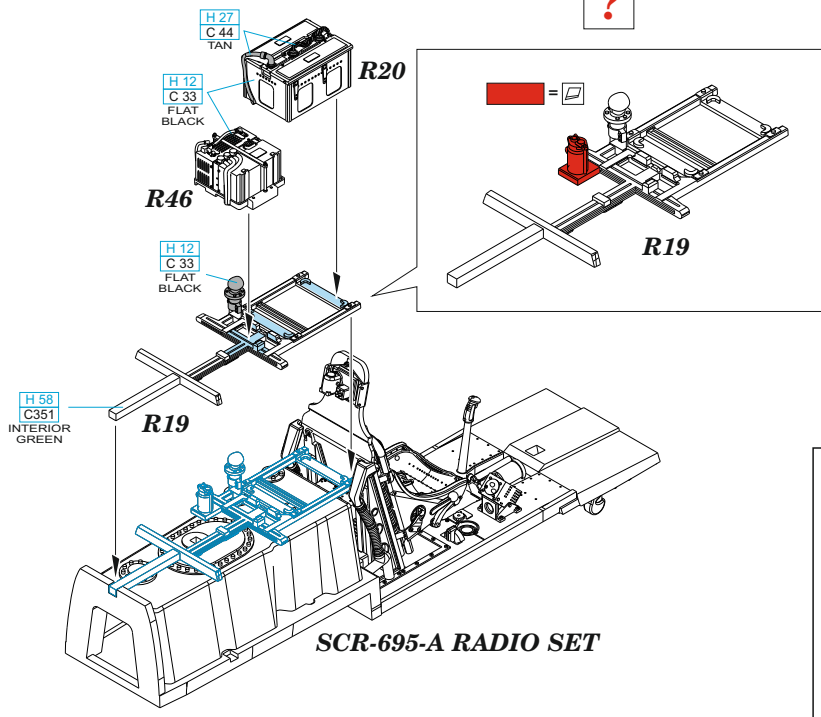

**2****C****STEP 1****STEP 2****D****DECAL APPLICATION**

3

A

4

SCR-522-A RADIO SET

5

?

SCR-695-A RADIO SET

- REMOVE  
ODSTRANIT
- GRIND  
OBROUSIT
- DRILL HOLE  
VRTAT OTVOR
- SYMMETRICAL ASSEMBLY  
SYMETRICKÁ MONTÁŽ
- SCRIBE THE PANEL AND HOLES  
RYTI
- REVERSE SIDE  
OTOČIT
- BEND  
OHNOUT
- OPTION  
VOLBA
- REPLACE  
NAHRADIT