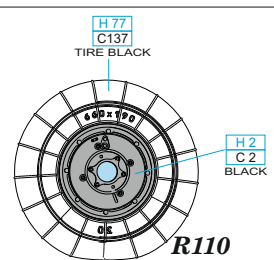

**672 385 Bf 109G-10 wheels**  
for Eduard kit - pro stavebnici Eduard

**1/72 scale**

**R110**

**R111**

**R112**

**COLOURS**

GSI Creos (GUNZE)		Mr.METAL COLOR
AQUEOUS	Mr.COLOR	
<a href="#">[H 2]</a>	<a href="#">[C 2]</a>	BLACK
<a href="#">[H 70]</a>	<a href="#">[C 60]</a>	RLM02 GRAY
<a href="#">[H 77]</a>	<a href="#">[C 137]</a>	TIRE BLACK

**672 385**

**Bf 109G-10 wheels**  
for Eduard kit - pro stavebnici Eduard

**1/72**

**eduard**

**eduard**

**435 21 Obrnice 170**  
**Czech Republic**

[www.eduard.com](http://www.eduard.com)  
**7,95**

-  REMOVE  
ODSTRANIT
-  BEND  
OHNOUT
-  GRIND  
OBROUSIT
-  ? OPTION  
VOLBA
-  DRILL HOLE  
VRTAT OTVOR
-  REPLACE  
NAHRADIT
-  SYMMETRICAL ASSEMBLY  
SYMETRICKÁ MONTÁŽ
-  SCRIBE THE PANEL AND HOLES  
RYTI
-  REVERSE SIDE  
OTOČIT

1

plastic part

R110 - left wheel  
R111 - right wheel

2