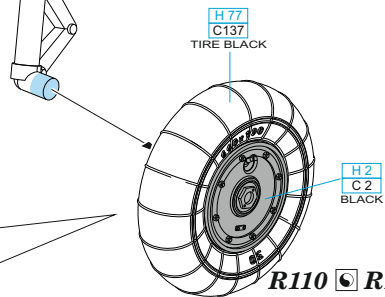

**672 385 Bf 109G-10 wheels**  
for Eduard kit - pro stavebnici Eduard

**1/72 scale**

**R110**

**R111**

**R112**

**COLOURS**

GSI Creos (GUNZE)		Mr.METAL COLOR
AQUEOUS	Mr.COLOR	
<a href="#">[H 2]</a>	<a href="#">[C 2]</a>	BLACK
<a href="#">[H 70]</a>	<a href="#">[C 60]</a>	RLM02 GRAY
<a href="#">[H 77]</a>	<a href="#">[C 137]</a>	TIRE BLACK

**672 385**

**Bf 109G-10 wheels**  
for Eduard kit - pro stavebnici Eduard

**1/72**

**eduard**

**eduard**

**435 21 Obrnice 170**  
**Czech Republic**

[www.eduard.com](http://www.eduard.com)  
**7,95**

-  REMOVE  
ODSTRANIT
-  BEND  
OHNOUT
-  GRIND  
OBROUSIT
-  ? OPTION  
VOLBA
-  DRILL HOLE  
VRTAT OTVOR
-  REPLACE  
NAHRADIT
-  SYMMETRICAL ASSEMBLY  
SYMETRICKÁ MONTÁŽ
-  SCRIBE THE PANEL AND HOLES  
RYTI
-  REVERSE SIDE  
OTOČIT

1

plastic part

R110 - left wheel  
R111 - right wheel

2