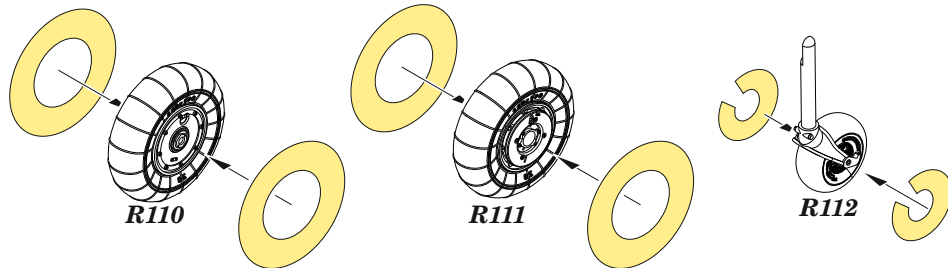

**672 385**

**Bf 109G-10 wheels**  
for Eduard kit - pro stavebnici Eduard

**1/72**

**eduard**

**eduard**

**435 21 Obrnice 170**  
**Czech Republic**

[www.eduard.com](http://www.eduard.com)  
**7,95**

-  REMOVE  
ODSTRANIT
-  BEND  
OHNOUT
-  GRIND  
OBROUSIT
-  ? OPTION  
VOLBA
-  DRILL HOLE  
VRTAT OTVOR
-  REPLACE  
NAHRADIT
-  SYMMETRICAL ASSEMBLY  
SYMETRICKÁ MONTÁŽ
-  SCRIBE THE PANEL AND HOLES  
RYTI
-  REVERSE SIDE  
OTOČIT

1

plastic part

R110 - left wheel  
R111 - right wheel

2