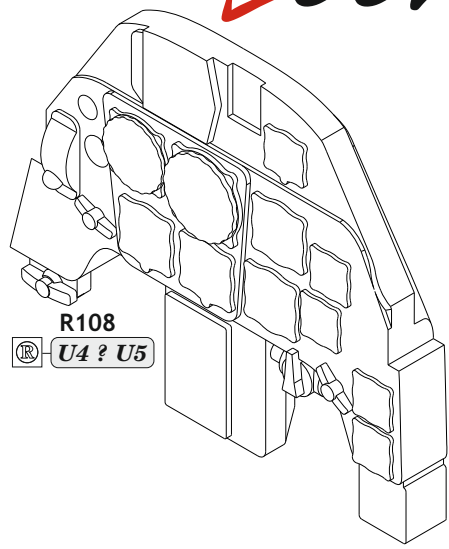

Löök

POZOR! OBSAHUJE DROBNÉ A OSTRÉ DÍLY  
**VÝROBEK NENÍ HRAČKOU**  
CONTAINS SMALL AND SHARP PARTS  
**COLLECTORS' ITEM · NOT A TOY**

This product contains resin and metal detail parts for upgrading scale plastic models. When selecting this set make sure that it is for the kit mentioned on the label as these sets are made specifically for that kit. **WARNING!** This set contains small and sharp parts. Work carefully in a ventilated, well-lit room. Safety glasses are recommended. This product is not a toy.

Tento výrobek obsahuje resinové a leptané kovové díly pro úpravu a vylepšení plastиковého modelu. Při výběru sady kovových detailů zkontrolujte, zda je určena pro model, který chcete upravit. Model, pro který je sada určena, je uveden na titulním štítku.  
**POZOR!** Sada obsahuje malé a ostré díly. Pracujte ve větrané a dobře osvětlené místnosti. Doporučujeme použití ochranných brýlí. Výrobek není hračkou.

R108

Item #		Scale Recommended
674018	<b>Bf 109G-10</b>	1/72
		Eduard

**eduard**

**R108**  
 U4 ? U5

- BEND  
OHNOUT
- SYMMETRICAL ASSEMBLY  
SYMETRICKÁ MONTÁŽ
- GLUE  
PŘILEPIT
- REVERSE SIDE  
OTOČIT