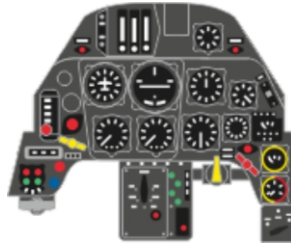

Löök

POZOR! OBSAHUJE DROBNÉ A OSTRÉ DÍLY  
**VÝROBEK NENÍ HRAČKOU**  
CONTAINS SMALL AND SHARP PARTS  
**COLLECTORS' ITEM · NOT A TOY**

This product contains resin and metal detail parts for upgrading scale plastic models. When selecting this set make sure that it is for the kit mentioned on the label as these sets are made specifically for that kit. **WARNING!** This set contains small and sharp parts. Work carefully in a ventilated, well-lit room. Safety glasses are recommended. This product is not a toy.

Tento výrobek obsahuje resinové a leptané kovové díly pro úpravu a vylepšení plastиковého modelu. Při výběru sady kovových detailů zkontrolujte, zda je určena pro model, který chcete upravit. Model, pro který je sada určena, je uveden na titulním štítku.  
**POZOR!** Sada obsahuje malé a ostré díly. Pracujte ve větrané a dobře osvětlené místnosti. Doporučujeme použití ochranných brýlí. Výrobek není hračkou.

R108

Item #		Scale Recommended
674018	<b>Bf 109G-10</b>	1/72
		Eduard

**eduard**

**R108**  
 U4 ? U5

- BEND  
OHNOUT
- SYMMETRICAL ASSEMBLY  
SYMETRICKÁ MONTÁŽ
- GLUE  
PŘILEPIT
- REVERSE SIDE  
OTOČIT