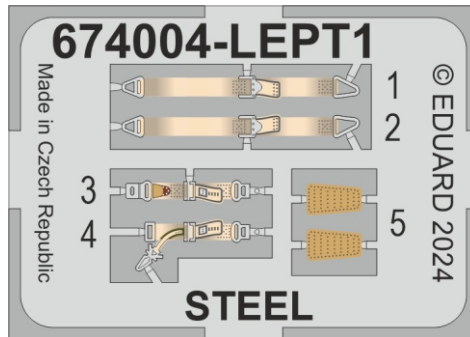

Löök

POZOR! OBSAHUJE DROBNÉ A OSTRÉ DÍLY  
**VÝROBEK NENÍ HRAČKOU**  
CONTAINS SMALL AND SHARP PARTS  
**COLLECTORS' ITEM · NOT A TOY**

This product contains resin and metal detail parts for upgrading scale plastic models. When selecting this set make sure that it is for the kit mentioned on the label as these sets are made specifically for that kit. **WARNING!** This set contains small and sharp parts. Work carefully in a ventilated, well-lit room. Safety glasses are recommended. This product is not a toy.

Tento výrobek obsahuje resinové a leptané kovové díly pro úpravu a vylepšení plastиковého modelu. Při výběru sady kovových detailů zkontrolujte, zda je určena pro model, který chcete upravit. Model, pro který je sada určena, je uveden na titulním štítku.  
**POZOR!** Sada obsahuje malé a ostré díly. Pracujte ve větrané a dobře osvětlené místnosti. Doporučujeme použití ochranných brýlí. Výrobek není hračkou.

R108

Item #		Scale Recommended
674018	<b>Bf 109G-10</b>	1/72
		Eduard

**eduard**

**R108**  
 U4 ? U5

- BEND  
OHNOUT
- SYMMETRICAL ASSEMBLY  
SYMETRICKÁ MONTÁŽ
- GLUE  
PŘILEPIT
- REVERSE SIDE  
OTOČIT