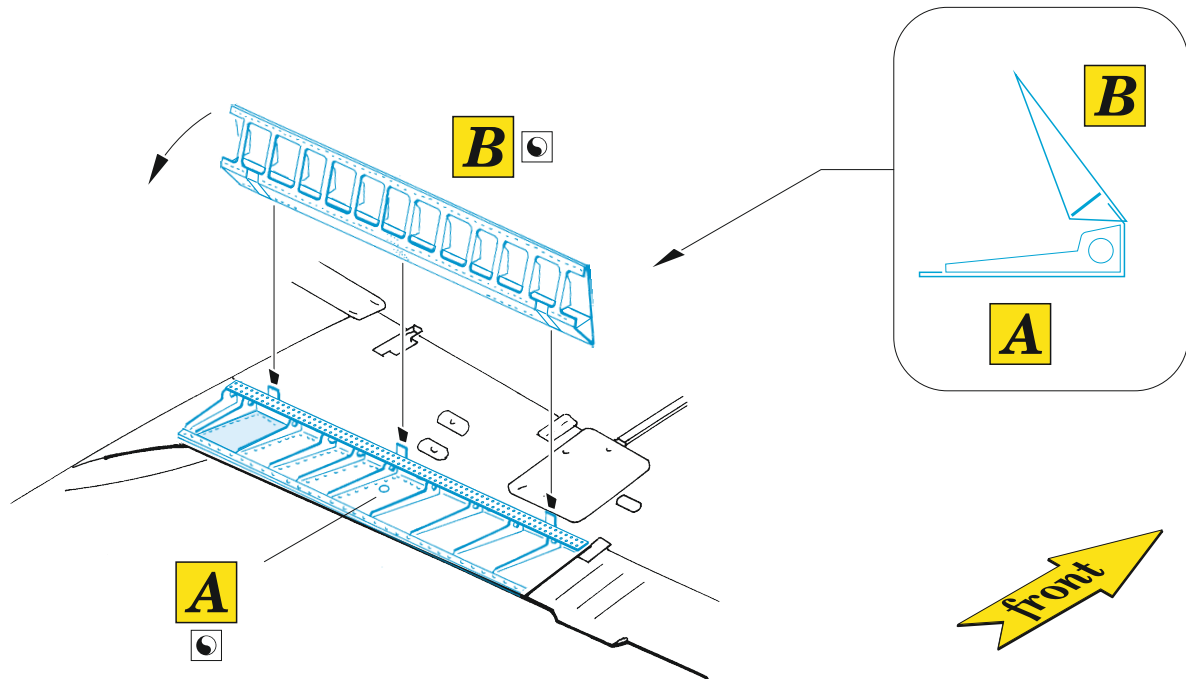

Fw 190D-9

eduard

73 767

1/72

detail set for IBG 1/72 kit • sada detailů pro stavebnici IBG 1/72

- APPLY EXPRESS MASK AND PAINT BEFORE GLUING
POUŽIT EXPRESS MASK NABARVIT PŘED SLEPENÍM
- SYMMETRICAL ASSEMBLY
SYMETRICKÁ MONTÁŽ
- REMOVE
ODSTRANIT
- GRIND
OBROUSIT
- DRILL HOLE
VRTAT OTVOR
- BEND
OHNOUT
- OPTION
VOLBA
- REPLACE
NAHRADIT
- 1** COLORED ETCHED PARTS
LEPTANÉ BAREVNÉ DÍLY
- 1** ETCHED PARTS
LEPTANÉ NEBAREVNÉ DÍLY
- 1** ORIGINAL KIT PARTS
PŮVODNÍ DÍLY STAVEBNICE

ORIGINAL KIT PARTS
PŮVODNÍ DÍLY STAVEBNICE

PHOTO-ETCHED PARTS
LEPTANÉ DÍLY

PARTS TO BE REMOVED
DÍLY K ODSTRANĚNÍ

FILL
TMELIT

® **B18 / B17**
 ✓ 23 ● 24