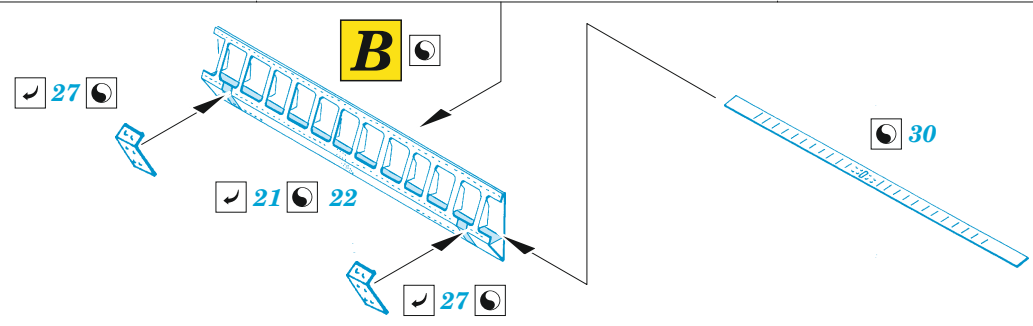

ORIGINAL KIT PARTS
PŮVODNÍ DÍLY STAVEBNICE

PHOTO-ETCHED PARTS
LEPTANÉ DÍLY

PARTS TO BE REMOVED
DÍLY K ODSTRANĚNÍ

FILL
TMELIT

® **B18 / B17**
 ✓ 23 ● 24