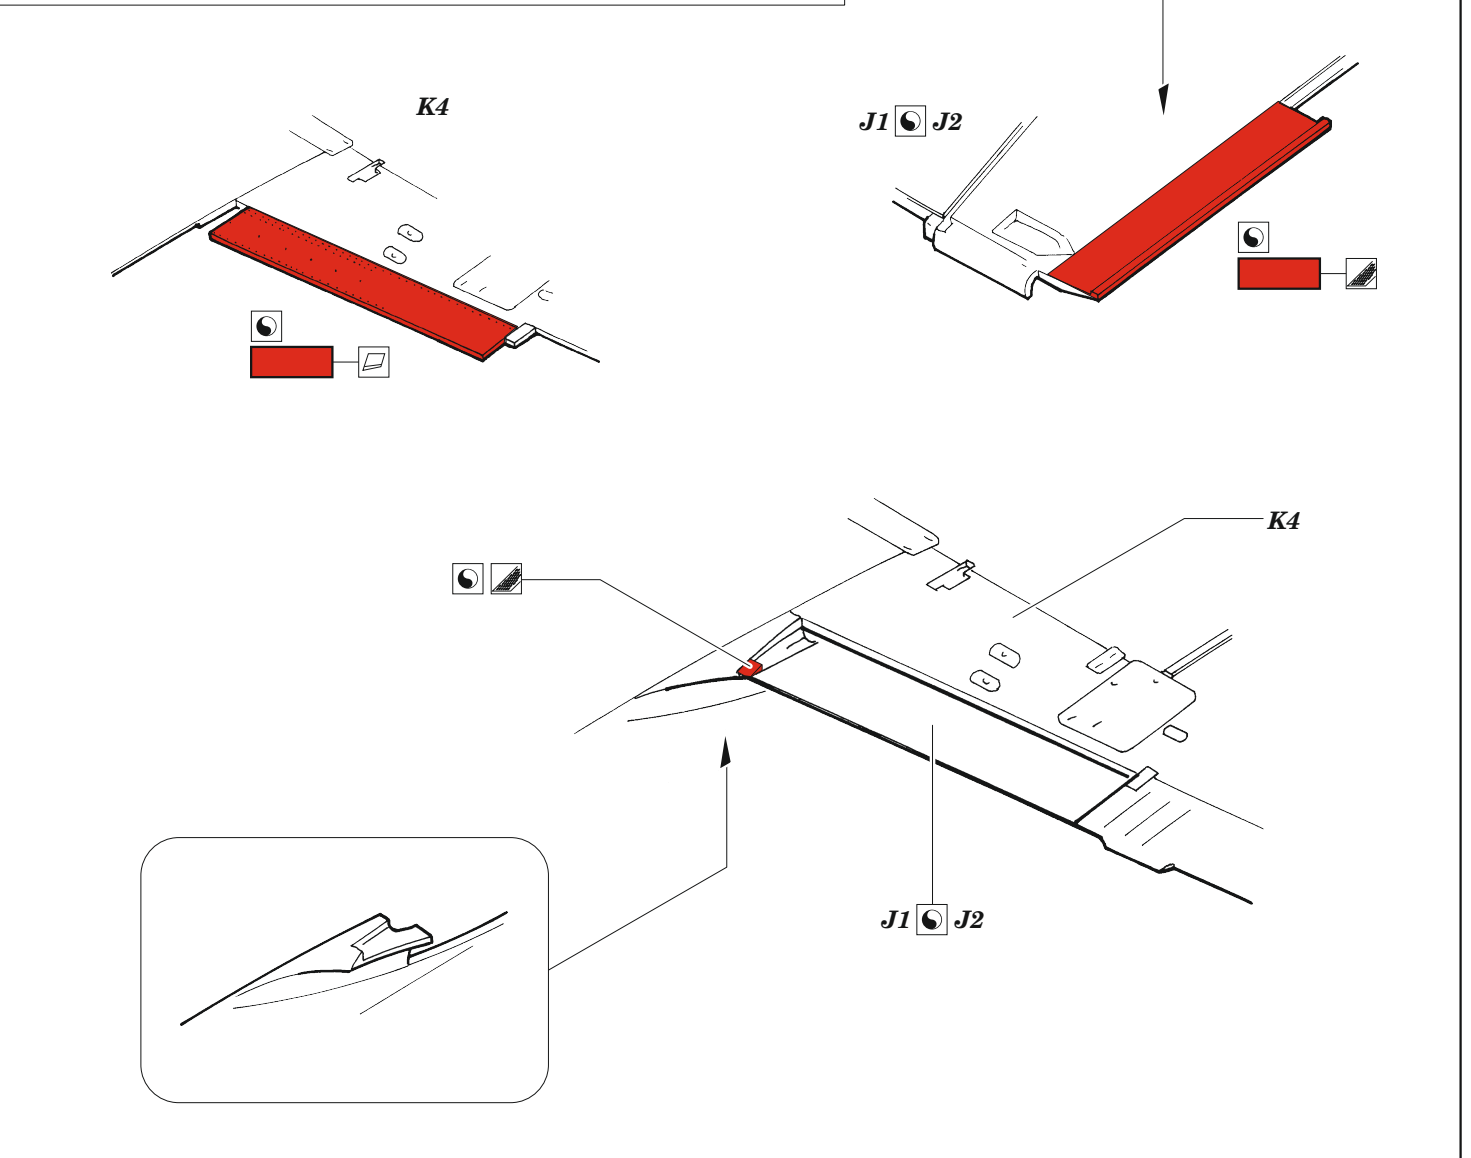

Fw 190D-9

eduard

73 767

1/72

detail set for IBG 1/72 kit • sada detailů pro stavebnici IBG 1/72

- APPLY EXPRESS MASK AND PAINT BEFORE GLUING
POUŽIT EXPRESS MASK NABARVIT PŘED SLEPENÍM
- SYMMETRICAL ASSEMBLY
SYMETRICKÁ MONTÁŽ
- REMOVE
ODSTRANIT
- GRIND
OBROUSIT
- DRILL HOLE
VRTAT OTVOR
- BEND
OHNOUT
- OPTION
VOLBA
- REPLACE
NAHRADIT
- 1** COLORED ETCHED PARTS
LEPTANÉ BAREVNÉ DÍLY
- 1** ETCHED PARTS
LEPTANÉ NEBAREVNÉ DÍLY
- 1** ORIGINAL KIT PARTS
PŮVODNÍ DÍLY STAVEBNICE

ORIGINAL KIT PARTS
PŮVODNÍ DÍLY STAVEBNICE

PHOTO-ETCHED PARTS
LEPTANÉ DÍLY

PARTS TO BE REMOVED
DÍLY K ODSTRANĚNÍ

FILL
TMELIT

® **B18 / B17**
 ✓ 23 ● 24