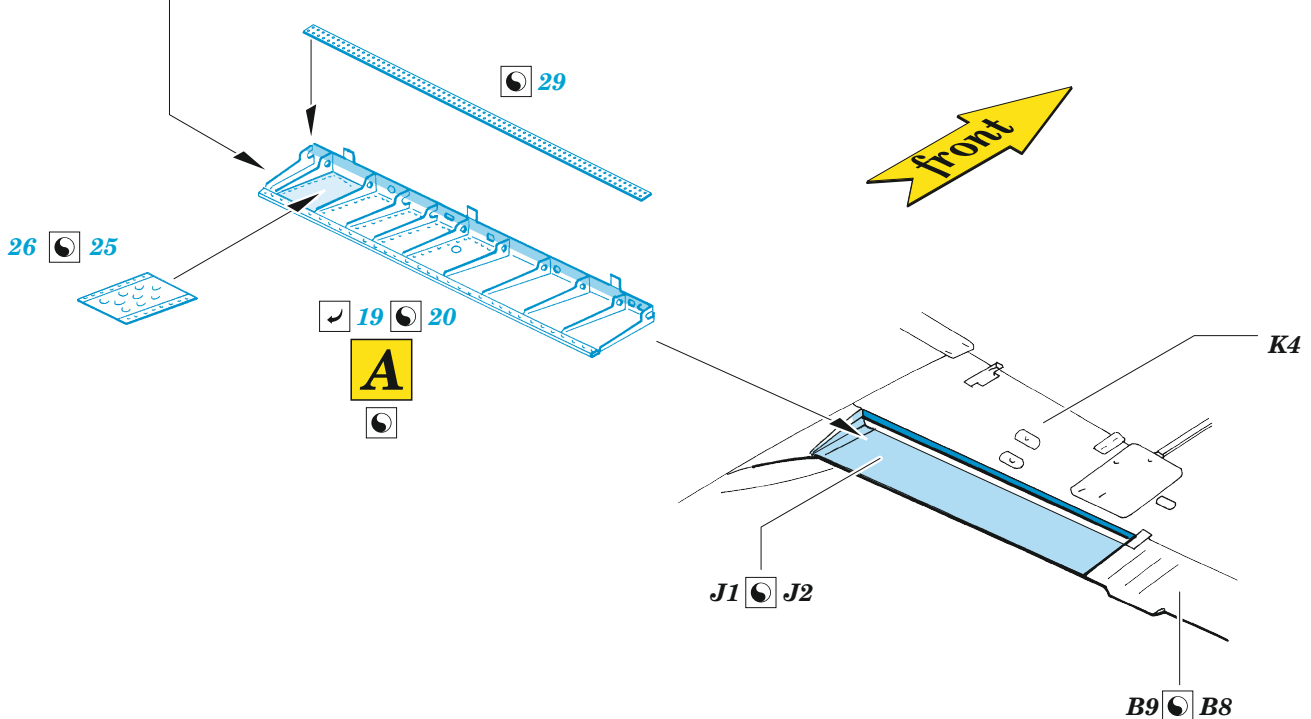

Fw 190D-9

eduard

73 767

1/72

detail set for IBG 1/72 kit • sada detailů pro stavebnici IBG 1/72

- APPLY EXPRESS MASK AND PAINT BEFORE GLUING
POUŽIT EXPRESS MASK NABARVIT PŘED SLEPENÍM
- SYMMETRICAL ASSEMBLY
SYMETRICKÁ MONTÁŽ
- REMOVE
ODSTRANIT
- GRIND
OBROUSIT
- DRILL HOLE
VRTAT OTVOR
- BEND
OHNOUT
- OPTION
VOLBA
- REPLACE
NAHRADIT
- 1** COLORED ETCHED PARTS
LEPTANÉ BAREVNÉ DÍLY
- 1** ETCHED PARTS
LEPTANÉ NEBAREVNÉ DÍLY
- 1** ORIGINAL KIT PARTS
PŮVODNÍ DÍLY STAVEBNICE

ORIGINAL KIT PARTS
PŮVODNÍ DÍLY STAVEBNICE

PHOTO-ETCHED PARTS
LEPTANÉ DÍLY

PARTS TO BE REMOVED
DÍLY K ODSTRANĚNÍ

FILL
TMELIT

® **B18 / B17**
 ✓ 23 ● 24