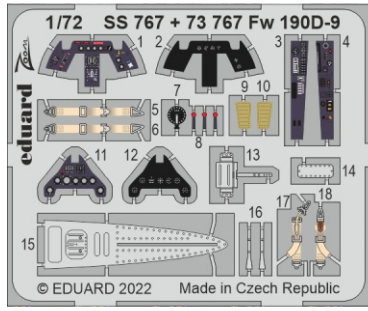

Fw 190D-9

eduard

73 767

1/72

detail set for IBG 1/72 kit • sada detailů pro stavebnici IBG 1/72

- APPLY EXPRESS MASK AND PAINT BEFORE GLUING
POUŽIT EXPRESS MASK NABARVIT PŘED SLEPENÍM
- SYMMETRICAL ASSEMBLY
SYMETRICKÁ MONTÁŽ
- REMOVE
ODSTRANIT
- GRIND
OBROUSIT
- DRILL HOLE
VRTAT OTVOR
- BEND
OHNOUT
- OPTION
VOLBA
- REPLACE
NAHRADIT
- 1** COLORED ETCHED PARTS
LEPTANÉ BAREVNÉ DÍLY
- 1** ETCHED PARTS
LEPTANÉ NEBAREVNÉ DÍLY
- 1** ORIGINAL KIT PARTS
PŮVODNÍ DÍLY STAVEBNICE

ORIGINAL KIT PARTS
PŮVODNÍ DÍLY STAVEBNICE

PHOTO-ETCHED PARTS
LEPTANÉ DÍLY

PARTS TO BE REMOVED
DÍLY K ODSTRANĚNÍ

FILL
TMELIT

® **B18 / B17**
 ✓ 23 ● 24