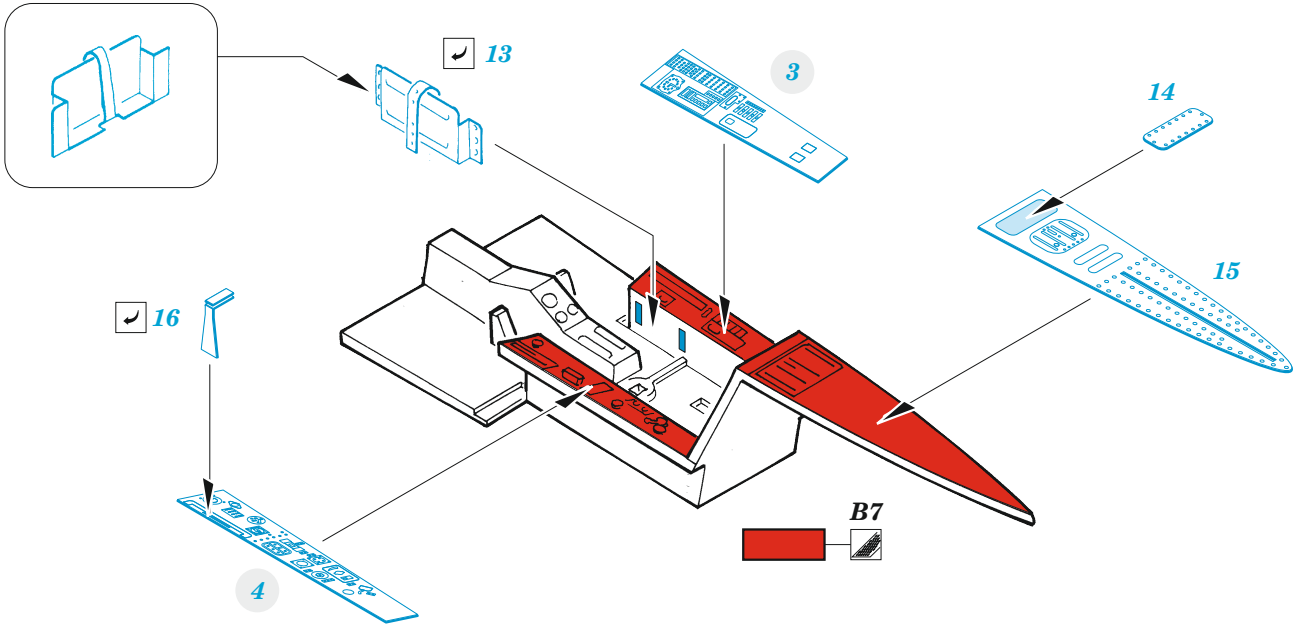

Fw 190D-9

eduard

73 767

1/72

detail set for IBG 1/72 kit • sada detailů pro stavebnici IBG 1/72

- APPLY EXPRESS MASK AND PAINT BEFORE GLUING
POUŽIT EXPRESS MASK NABARVIT PŘED SLEPENÍM
- SYMMETRICAL ASSEMBLY
SYMETRICKÁ MONTÁŽ
- REMOVE
ODSTRANIT
- GRIND
OBROUSIT
- DRILL HOLE
VRTAT OTVOR
- BEND
OHNOUT
- OPTION
VOLBA
- REPLACE
NAHRADIT
- 1** COLORED ETCHED PARTS
LEPTANÉ BAREVNÉ DÍLY
- 1** ETCHED PARTS
LEPTANÉ NEBAREVNÉ DÍLY
- 1** ORIGINAL KIT PARTS
PŮVODNÍ DÍLY STAVEBNICE

ORIGINAL KIT PARTS
PŮVODNÍ DÍLY STAVEBNICE

PHOTO-ETCHED PARTS
LEPTANÉ DÍLY

PARTS TO BE REMOVED
DÍLY K ODSTRANĚNÍ

FILL
TMELIT

® **B18 / B17**
 ✓ 23 ● 24