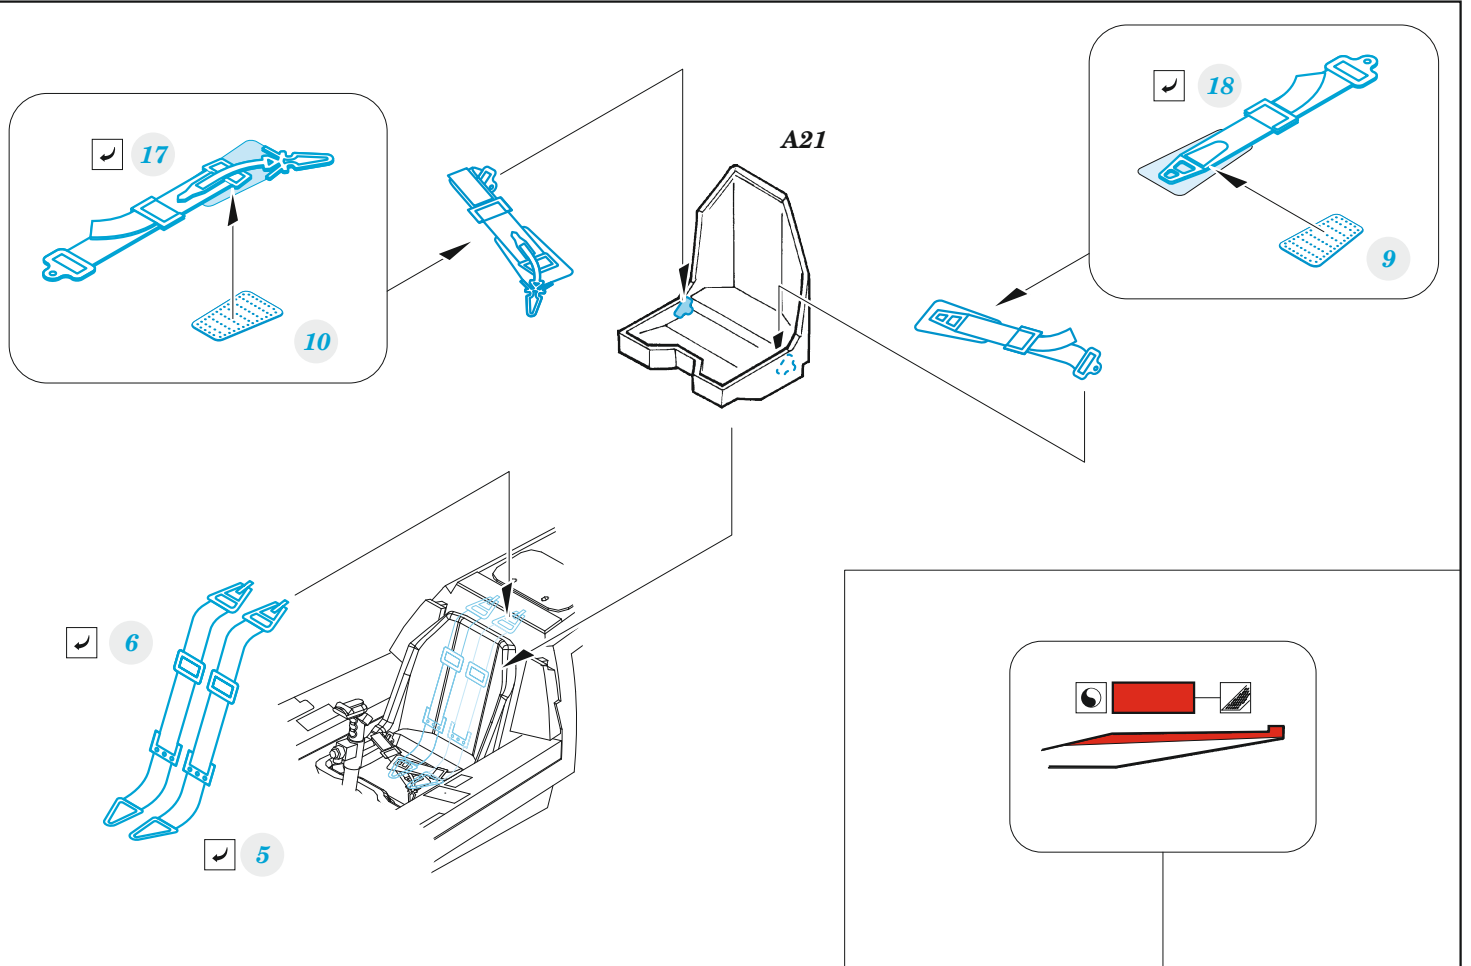

Fw 190D-9

eduard

73 767

1/72

detail set for IBG 1/72 kit • sada detailů pro stavebnici IBG 1/72

- APPLY EXPRESS MASK AND PAINT BEFORE GLUING
POUŽIT EXPRESS MASK NABARVIT PŘED SLEPENÍM
- SYMMETRICAL ASSEMBLY
SYMETRICKÁ MONTÁŽ
- REMOVE
ODSTRANIT
- GRIND
OBROUSIT
- DRILL HOLE
VRTAT OTVOR
- BEND
OHNOUT
- OPTION
VOLBA
- REPLACE
NAHRADIT
- 1** COLORED ETCHED PARTS
LEPTANÉ BAREVNÉ DÍLY
- 1** ETCHED PARTS
LEPTANÉ NEBAREVNÉ DÍLY
- 1** ORIGINAL KIT PARTS
PŮVODNÍ DÍLY STAVEBNICE

ORIGINAL KIT PARTS
PŮVODNÍ DÍLY STAVEBNICE

PHOTO-ETCHED PARTS
LEPTANÉ DÍLY

PARTS TO BE REMOVED
DÍLY K ODSTRANĚNÍ

FILL
TMELIT

® **B18 / B17**
 ✓ 23 ● 24