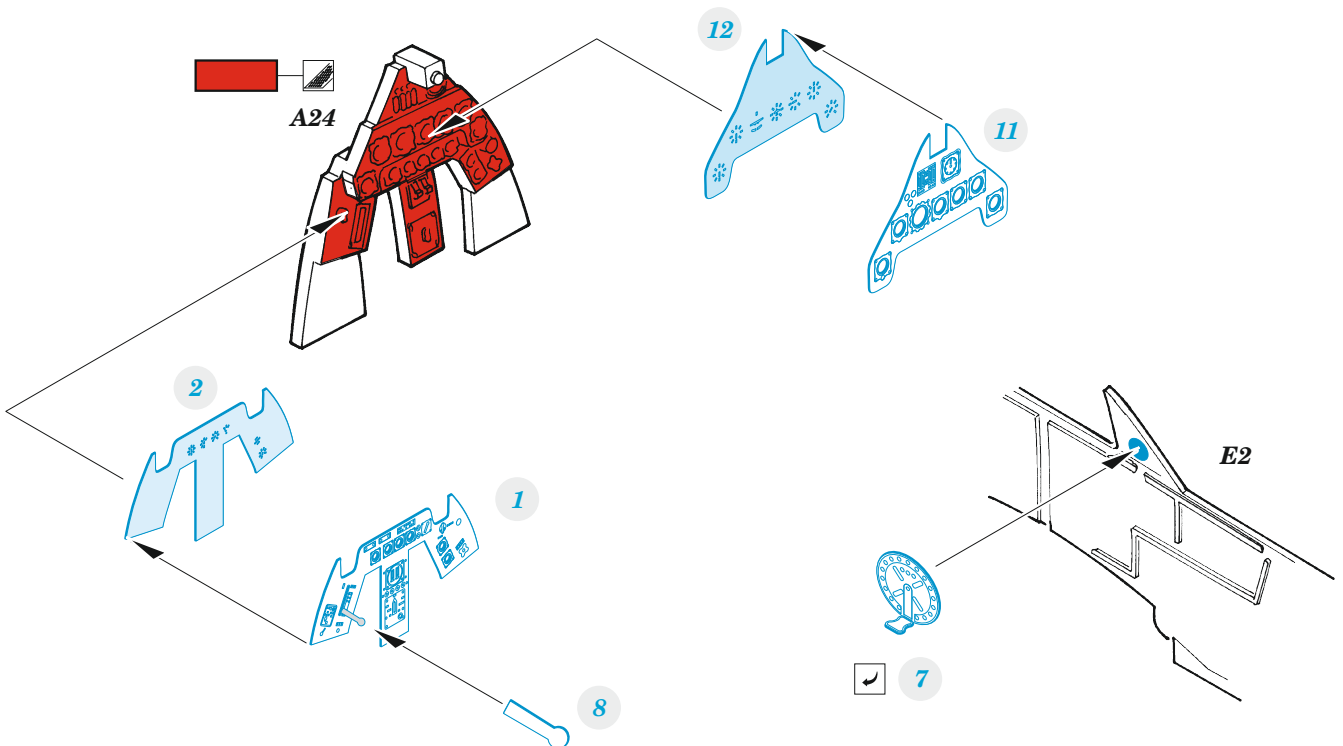

Fw 190D-9

eduard

73 767

1/72

detail set for IBG 1/72 kit • sada detailů pro stavebnici IBG 1/72

- APPLY EXPRESS MASK AND PAINT BEFORE GLUING
POUŽIT EXPRESS MASK NABARVIT PŘED SLEPENÍM
- SYMMETRICAL ASSEMBLY
SYMETRICKÁ MONTÁŽ
- REMOVE
ODSTRANIT
- GRIND
OBROUSIT
- DRILL HOLE
VRTAT OTVOR
- BEND
OHNOUT
- OPTION
VOLBA
- REPLACE
NAHRADIT
- 1** COLORED ETCHED PARTS
LEPTANÉ BAREVNÉ DÍLY
- 1** ETCHED PARTS
LEPTANÉ NEBAREVNÉ DÍLY
- 1** ORIGINAL KIT PARTS
PŮVODNÍ DÍLY STAVEBNICE

ORIGINAL KIT PARTS
PŮVODNÍ DÍLY STAVEBNICE

PHOTO-ETCHED PARTS
LEPTANÉ DÍLY

PARTS TO BE REMOVED
DÍLY K ODSTRANĚNÍ

FILL
TMELIT

® **B18 / B17**
 ✓ 23 ● 24