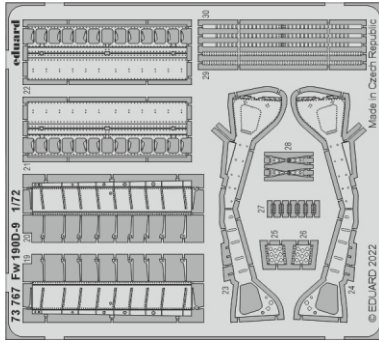

Fw 190D-9

eduard

73 767

1/72

detail set for IBG 1/72 kit • sada detailů pro stavebnici IBG 1/72

- APPLY EXPRESS MASK AND PAINT BEFORE GLUING
POUŽIT EXPRESS MASK NABARVIT PŘED SLEPENÍM
- SYMMETRICAL ASSEMBLY
SYMETRICKÁ MONTÁŽ
- REMOVE
ODSTRANIT
- GRIND
OBROUSIT
- DRILL HOLE
VRTAT OTVOR
- BEND
OHNOUT
- OPTION
VOLBA
- REPLACE
NAHRADIT
- 1** COLORED ETCHED PARTS
LEPTANÉ BAREVNÉ DÍLY
- 1** ETCHED PARTS
LEPTANÉ NEBAREVNÉ DÍLY
- 1** ORIGINAL KIT PARTS
PŮVODNÍ DÍLY STAVEBNICE

ORIGINAL KIT PARTS
PŮVODNÍ DÍLY STAVEBNICE

PHOTO-ETCHED PARTS
LEPTANÉ DÍLY

PARTS TO BE REMOVED
DÍLY K ODSTRANĚNÍ

FILL
TMELIT

® **B18 / B17**
 ✓ 23 ● 24