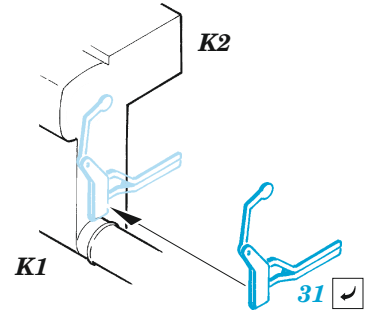

# B-26B/C Marauder interior

eduard

73 786

1/72

detail set for 1/72 HASEGAWA / HOBBY 2000 kit • sada detailů pro stavebnici 1/72 HASEGAWA / HOBBY 2000

- APPLY EXPRESS MASK AND PAINT BEFORE GLUING  
POUŽIT EXPRESS MASK NABARVIT PŘED SLEPĚNÍM
- SYMMETRICAL ASSEMBLY  
SYMETRICKÁ MONTÁŽ
- REMOVE  
ODSTRANIT
- GRIND  
OBROUSIT
- DRILL HOLE  
VRTÁT OTVOR
- BEND  
OHNOUT
- OPTION  
VOLBA
- REPLACE  
NAHRADIT
- 1** COLORED ETCHED PARTS  
LEPTANÉ BAREVNÉ DÍLY
- 1** ETCHED PARTS  
LEPTANÉ NEBAREVNÉ DÍLY
- 1** ORIGINAL KIT PARTS  
PŮVODNÍ DÍLY STAVEBNICE

ORIGINAL KIT PARTS PŮVODNÍ DÍLY STAVEBNICE	PHOTO-ETCHED PARTS LEPTANÉ DÍLY	PARTS TO BE REMOVED DÍLY K ODSTRANĚNÍ	FILL TMELIT
---	------------------------------------	--	----------------

Related products: 72 726 B-26B/C Marauder exterior 1/72, 72 704 B-26 Marauder bomb bay 1/72