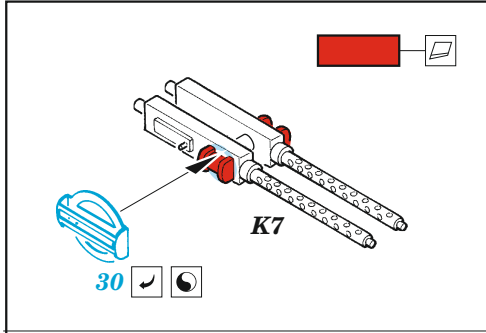

# B-26B/C Marauder interior

eduard

73 786

1/72

detail set for 1/72 HASEGAWA / HOBBY 2000 kit • sada detailů pro stavebnici 1/72 HASEGAWA / HOBBY 2000

- APPLY EXPRESS MASK AND PAINT BEFORE GLUING  
POUŽIT EXPRESS MASK NABARVIT PŘED SLEPĚNÍM
- SYMMETRICAL ASSEMBLY  
SYMETRICKÁ MONTÁŽ
- REMOVE  
ODSTRANIT
- GRIND  
OBROUSIT
- DRILL HOLE  
VRTÁT OTVOR
- BEND  
OHNOUT
- OPTION  
VOLBA
- REPLACE  
NAHRADIT
- 1** COLORED ETCHED PARTS  
LEPTANÉ BAREVNÉ DÍLY
- 1** ETCHED PARTS  
LEPTANÉ NEBAREVNÉ DÍLY
- 1** ORIGINAL KIT PARTS  
PŮVODNÍ DÍLY STAVEBNICE

ORIGINAL KIT PARTS PŮVODNÍ DÍLY STAVEBNICE	PHOTO-ETCHED PARTS LEPTANÉ DÍLY	PARTS TO BE REMOVED DÍLY K ODSTRANĚNÍ	FILL TMELIT
---	------------------------------------	--	----------------

Related products: 72 726 B-26B/C Marauder exterior 1/72, 72 704 B-26 Marauder bomb bay 1/72