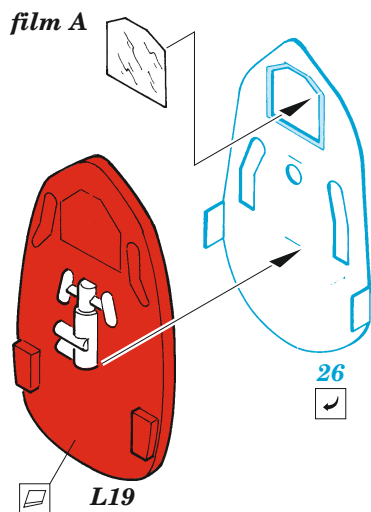

# B-26B/C Marauder interior

eduard

73 786

1/72

detail set for 1/72 HASEGAWA / HOBBY 2000 kit • sada detailů pro stavebnici 1/72 HASEGAWA / HOBBY 2000

- APPLY EXPRESS MASK AND PAINT BEFORE GLUING  
POUŽIT EXPRESS MASK NABARVIT PŘED SLEPĚNÍM
- SYMMETRICAL ASSEMBLY  
SYMETRICKÁ MONTÁŽ
- REMOVE  
ODSTRANIT
- GRIND  
OBROUSIT
- DRILL HOLE  
VRTÁT OTVOR
- BEND  
OHNOUT
- OPTION  
VOLBA
- REPLACE  
NAHRADIT
- 1** COLORED ETCHED PARTS  
LEPTANÉ BAREVNÉ DÍLY
- 1** ETCHED PARTS  
LEPTANÉ NEBAREVNÉ DÍLY
- 1** ORIGINAL KIT PARTS  
PŮVODNÍ DÍLY STAVEBNICE

ORIGINAL KIT PARTS PŮVODNÍ DÍLY STAVEBNICE	PHOTO-ETCHED PARTS LEPTANÉ DÍLY	PARTS TO BE REMOVED DÍLY K ODSTRANĚNÍ	FILL TMELIT
---	------------------------------------	--	----------------

Related products: 72 726 B-26B/C Marauder exterior 1/72, 72 704 B-26 Marauder bomb bay 1/72