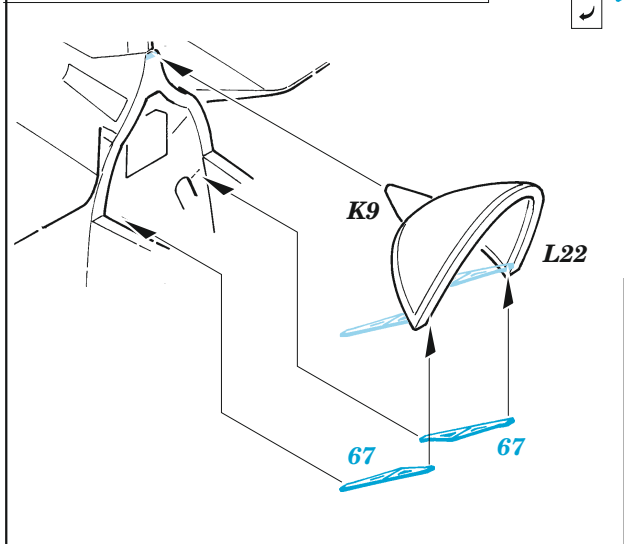

# B-26B/C Marauder interior

eduard

73 786

1/72

detail set for 1/72 HASEGAWA / HOBBY 2000 kit • sada detailů pro stavebnici 1/72 HASEGAWA / HOBBY 2000

- APPLY EXPRESS MASK AND PAINT BEFORE GLUING  
POUŽIT EXPRESS MASK NABARVIT PŘED SLEPĚNÍM
- SYMMETRICAL ASSEMBLY  
SYMETRICKÁ MONTÁŽ
- REMOVE  
ODSTRANIT
- GRIND  
OBROUSIT
- DRILL HOLE  
VRTÁT OTVOR
- BEND  
OHNOUT
- OPTION  
VOLBA
- REPLACE  
NAHRADIT
- 1** COLORED ETCHED PARTS  
LEPTANÉ BAREVNÉ DÍLY
- 1** ETCHED PARTS  
LEPTANÉ NEBAREVNÉ DÍLY
- 1** ORIGINAL KIT PARTS  
PŮVODNÍ DÍLY STAVEBNICE

ORIGINAL KIT PARTS PŮVODNÍ DÍLY STAVEBNICE	PHOTO-ETCHED PARTS LEPTANÉ DÍLY	PARTS TO BE REMOVED DÍLY K ODSTRANĚNÍ	FILL TMELIT
---	------------------------------------	--	----------------

Related products: 72 726 B-26B/C Marauder exterior 1/72, 72 704 B-26 Marauder bomb bay 1/72