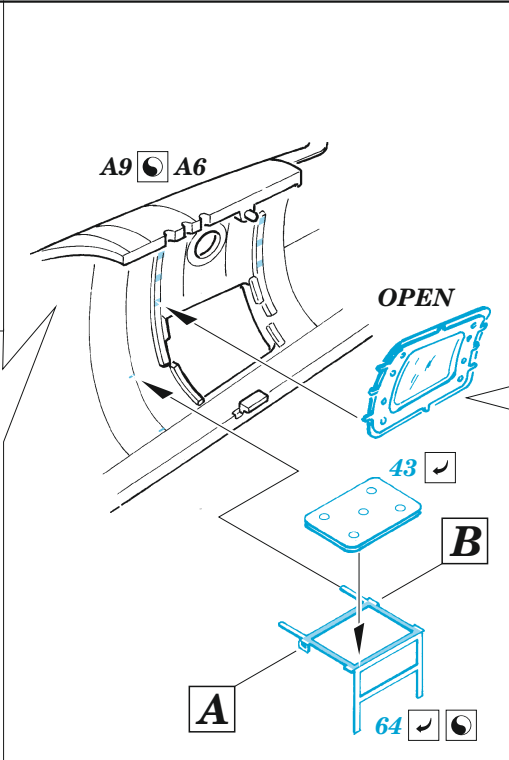

# B-26B/C Marauder interior

eduard

73 786

1/72

detail set for 1/72 HASEGAWA / HOBBY 2000 kit • sada detailů pro stavebnici 1/72 HASEGAWA / HOBBY 2000

- APPLY EXPRESS MASK AND PAINT BEFORE GLUING  
POUŽIT EXPRESS MASK NABARVIT PŘED SLEPĚNÍM
- SYMMETRICAL ASSEMBLY  
SYMETRICKÁ MONTÁŽ
- REMOVE  
ODSTRANIT
- GRIND  
OBROUSIT
- DRILL HOLE  
VRTÁT OTVOR
- BEND  
OHNOUT
- OPTION  
VOLBA
- REPLACE  
NAHRADIT
- 1** COLORED ETCHED PARTS  
LEPTANÉ BAREVNÉ DÍLY
- 1** ETCHED PARTS  
LEPTANÉ NEBAREVNÉ DÍLY
- 1** ORIGINAL KIT PARTS  
PŮVODNÍ DÍLY STAVEBNICE

ORIGINAL KIT PARTS PŮVODNÍ DÍLY STAVEBNICE	PHOTO-ETCHED PARTS LEPTANÉ DÍLY	PARTS TO BE REMOVED DÍLY K ODSTRANĚNÍ	FILL TMELIT
---	------------------------------------	--	----------------

Related products: 72 726 B-26B/C Marauder exterior 1/72, 72 704 B-26 Marauder bomb bay 1/72