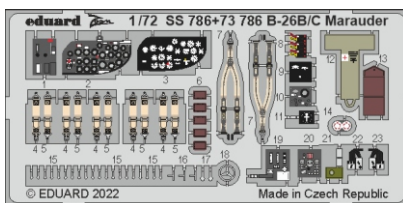

# B-26B/C Marauder interior

eduard

73 786

1/72

detail set for 1/72 HASEGAWA / HOBBY 2000 kit • sada detailů pro stavebnici 1/72 HASEGAWA / HOBBY 2000

- APPLY EXPRESS MASK AND PAINT BEFORE GLUING  
POUŽIT EXPRESS MASK NABARVIT PŘED SLEPĚNÍM
- SYMMETRICAL ASSEMBLY  
SYMETRICKÁ MONTÁŽ
- REMOVE  
ODSTRANIT
- GRIND  
OBROUSIT
- DRILL HOLE  
VRTÁT OTVOR
- BEND  
OHNOUT
- OPTION  
VOLBA
- REPLACE  
NAHRADIT
- 1** COLORED ETCHED PARTS  
LEPTANÉ BAREVNÉ DÍLY
- 1** ETCHED PARTS  
LEPTANÉ NEBAREVNÉ DÍLY
- 1** ORIGINAL KIT PARTS  
PŮVODNÍ DÍLY STAVEBNICE

ORIGINAL KIT PARTS PŮVODNÍ DÍLY STAVEBNICE	PHOTO-ETCHED PARTS LEPTANÉ DÍLY	PARTS TO BE REMOVED DÍLY K ODSTRANĚNÍ	FILL TMELIT
---	------------------------------------	--	----------------

Related products: 72 726 B-26B/C Marauder exterior 1/72, 72 704 B-26 Marauder bomb bay 1/72