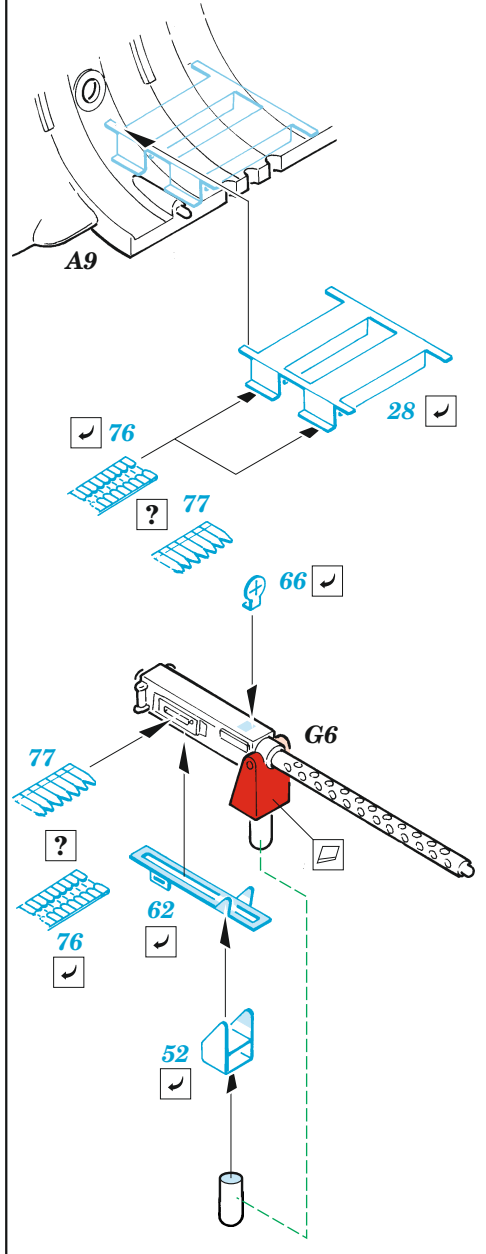

# B-26B/C Marauder interior

eduard

73 786

1/72

detail set for 1/72 HASEGAWA / HOBBY 2000 kit • sada detailů pro stavebnici 1/72 HASEGAWA / HOBBY 2000

- APPLY EXPRESS MASK AND PAINT BEFORE GLUING  
POUŽIT EXPRESS MASK NABARVIT PŘED SLEPĚNÍM
- SYMMETRICAL ASSEMBLY  
SYMETRICKÁ MONTÁŽ
- REMOVE  
ODSTRANIT
- GRIND  
OBROUSIT
- DRILL HOLE  
VRTÁT OTVOR
- BEND  
OHNOUT
- OPTION  
VOLBA
- REPLACE  
NAHRADIT
- 1** COLORED ETCHED PARTS  
LEPTANÉ BAREVNÉ DÍLY
- 1** ETCHED PARTS  
LEPTANÉ NEBAREVNÉ DÍLY
- 1** ORIGINAL KIT PARTS  
PŮVODNÍ DÍLY STAVEBNICE

ORIGINAL KIT PARTS PŮVODNÍ DÍLY STAVEBNICE	PHOTO-ETCHED PARTS LEPTANÉ DÍLY	PARTS TO BE REMOVED DÍLY K ODSTRANĚNÍ	FILL TMELIT
---	------------------------------------	--	----------------

Related products: 72 726 B-26B/C Marauder exterior 1/72, 72 704 B-26 Marauder bomb bay 1/72