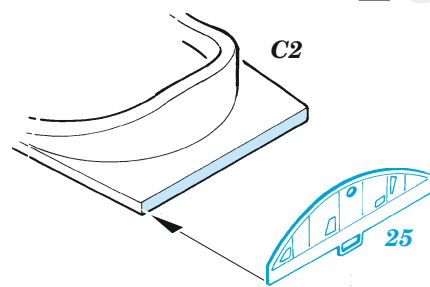

# B-26B/C Marauder interior

eduard

73 786

1/72

detail set for 1/72 HASEGAWA / HOBBY 2000 kit • sada detailů pro stavebnici 1/72 HASEGAWA / HOBBY 2000

- APPLY EXPRESS MASK AND PAINT BEFORE GLUING  
POUŽIT EXPRESS MASK NABARVIT PŘED SLEPĚNÍM
- SYMMETRICAL ASSEMBLY  
SYMETRICKÁ MONTÁŽ
- REMOVE  
ODSTRANIT
- GRIND  
OBROUSIT
- DRILL HOLE  
VRTÁT OTVOR
- BEND  
OHNOUT
- OPTION  
VOLBA
- REPLACE  
NAHRADIT
- 1** COLORED ETCHED PARTS  
LEPTANÉ BAREVNÉ DÍLY
- 1** ETCHED PARTS  
LEPTANÉ NEBAREVNÉ DÍLY
- 1** ORIGINAL KIT PARTS  
PŮVODNÍ DÍLY STAVEBNICE

ORIGINAL KIT PARTS PŮVODNÍ DÍLY STAVEBNICE	PHOTO-ETCHED PARTS LEPTANÉ DÍLY	PARTS TO BE REMOVED DÍLY K ODSTRANĚNÍ	FILL TMELIT
---	------------------------------------	--	----------------

Related products: 72 726 B-26B/C Marauder exterior 1/72, 72 704 B-26 Marauder bomb bay 1/72