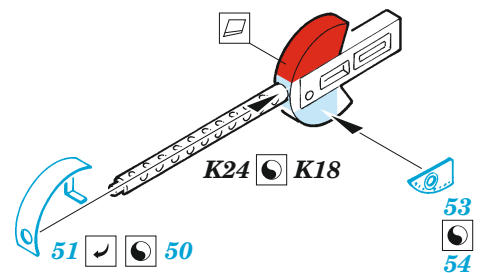

# B-26B/C Marauder interior

eduard

73 786

1/72

detail set for 1/72 HASEGAWA / HOBBY 2000 kit • sada detailů pro stavebnici 1/72 HASEGAWA / HOBBY 2000

- APPLY EXPRESS MASK AND PAINT BEFORE GLUING  
POUŽIT EXPRESS MASK NABARVIT PŘED SLEPĚNÍM
- SYMMETRICAL ASSEMBLY  
SYMETRICKÁ MONTÁŽ
- REMOVE  
ODSTRANIT
- GRIND  
OBROUSIT
- DRILL HOLE  
VRTÁT OTVOR
- BEND  
OHNOUT
- OPTION  
VOLBA
- REPLACE  
NAHRADIT
- 1** COLORED ETCHED PARTS  
LEPTANÉ BAREVNÉ DÍLY
- 1** ETCHED PARTS  
LEPTANÉ NEBAREVNÉ DÍLY
- 1** ORIGINAL KIT PARTS  
PŮVODNÍ DÍLY STAVEBNICE

ORIGINAL KIT PARTS PŮVODNÍ DÍLY STAVEBNICE	PHOTO-ETCHED PARTS LEPTANÉ DÍLY	PARTS TO BE REMOVED DÍLY K ODSTRANĚNÍ	FILL TMELIT
---	------------------------------------	--	----------------

Related products: 72 726 B-26B/C Marauder exterior 1/72, 72 704 B-26 Marauder bomb bay 1/72