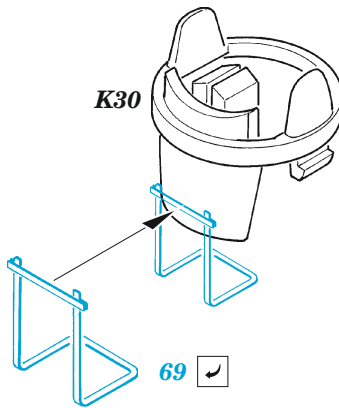

# B-26B/C Marauder interior

eduard

73 786

1/72

detail set for 1/72 HASEGAWA / HOBBY 2000 kit • sada detailů pro stavebnici 1/72 HASEGAWA / HOBBY 2000

- APPLY EXPRESS MASK AND PAINT BEFORE GLUING  
POUŽIT EXPRESS MASK NABARVIT PŘED SLEPĚNÍM
- SYMMETRICAL ASSEMBLY  
SYMETRICKÁ MONTÁŽ
- REMOVE  
ODSTRANIT
- GRIND  
OBROUSIT
- DRILL HOLE  
VRTÁT OTVOR
- BEND  
OHNOUT
- OPTION  
VOLBA
- REPLACE  
NAHRADIT
- 1** COLORED ETCHED PARTS  
LEPTANÉ BAREVNÉ DÍLY
- 1** ETCHED PARTS  
LEPTANÉ NEBAREVNÉ DÍLY
- 1** ORIGINAL KIT PARTS  
PŮVODNÍ DÍLY STAVEBNICE

ORIGINAL KIT PARTS PŮVODNÍ DÍLY STAVEBNICE	PHOTO-ETCHED PARTS LEPTANÉ DÍLY	PARTS TO BE REMOVED DÍLY K ODSTRANĚNÍ	FILL TMELIT
---	------------------------------------	--	----------------

Related products: 72 726 B-26B/C Marauder exterior 1/72, 72 704 B-26 Marauder bomb bay 1/72