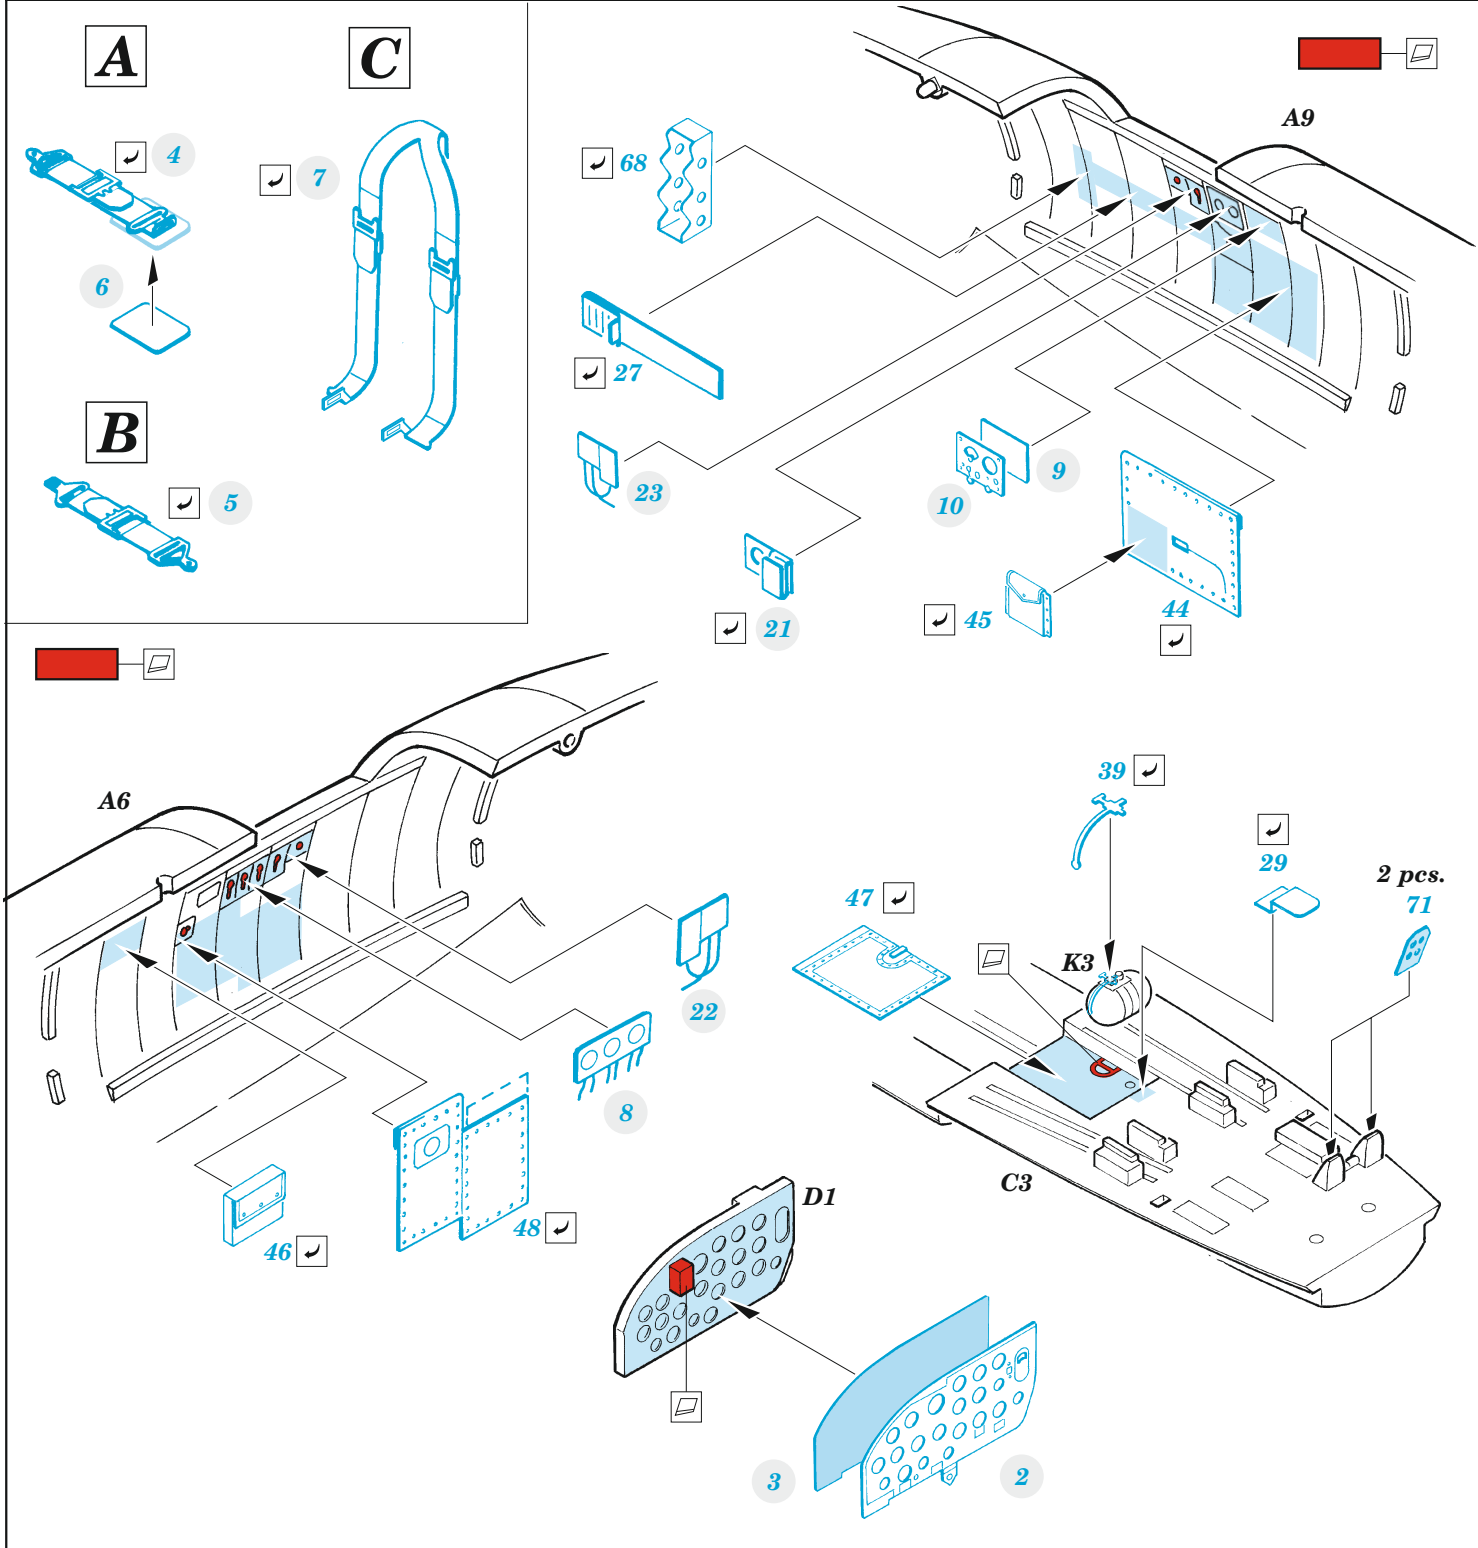

# B-26B/C Marauder interior

eduard

73 786

1/72

detail set for 1/72 HASEGAWA / HOBBY 2000 kit • sada detailů pro stavebnici 1/72 HASEGAWA / HOBBY 2000

- APPLY EXPRESS MASK AND PAINT BEFORE GLUING  
POUŽIT EXPRESS MASK NABARVIT PŘED SLEPĚNÍM
- SYMMETRICAL ASSEMBLY  
SYMETRICKÁ MONTÁŽ
- REMOVE  
ODSTRANIT
- GRIND  
OBROUSIT
- DRILL HOLE  
VRTÁT OTVOR
- BEND  
OHNOUT
- OPTION  
VOLBA
- REPLACE  
NAHRADIT
- 1** COLORED ETCHED PARTS  
LEPTANÉ BAREVNÉ DÍLY
- 1** ETCHED PARTS  
LEPTANÉ NEBAREVNÉ DÍLY
- 1** ORIGINAL KIT PARTS  
PŮVODNÍ DÍLY STAVEBNICE

ORIGINAL KIT PARTS PŮVODNÍ DÍLY STAVEBNICE	PHOTO-ETCHED PARTS LEPTANÉ DÍLY	PARTS TO BE REMOVED DÍLY K ODSTRANĚNÍ	FILL TMELIT
---	------------------------------------	--	----------------

Related products: 72 726 B-26B/C Marauder exterior 1/72, 72 704 B-26 Marauder bomb bay 1/72