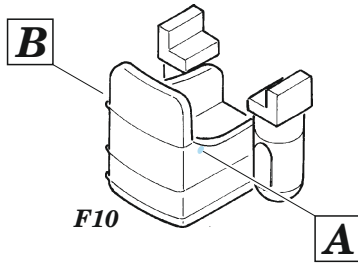

# B-26B/C Marauder interior

eduard

73 786

1/72

detail set for 1/72 HASEGAWA / HOBBY 2000 kit • sada detailů pro stavebnici 1/72 HASEGAWA / HOBBY 2000

- APPLY EXPRESS MASK AND PAINT BEFORE GLUING  
POUŽIT EXPRESS MASK NABARVIT PŘED SLEPĚNÍM
- SYMMETRICAL ASSEMBLY  
SYMETRICKÁ MONTÁŽ
- REMOVE  
ODSTRANIT
- GRIND  
OBROUSIT
- DRILL HOLE  
VRTÁT OTVOR
- BEND  
OHNOUT
- OPTION  
VOLBA
- REPLACE  
NAHRADIT
- 1** COLORED ETCHED PARTS  
LEPTANÉ BAREVNÉ DÍLY
- 1** ETCHED PARTS  
LEPTANÉ NEBAREVNÉ DÍLY
- 1** ORIGINAL KIT PARTS  
PŮVODNÍ DÍLY STAVEBNICE

ORIGINAL KIT PARTS PŮVODNÍ DÍLY STAVEBNICE	PHOTO-ETCHED PARTS LEPTANÉ DÍLY	PARTS TO BE REMOVED DÍLY K ODSTRANĚNÍ	FILL TMELIT
---	------------------------------------	--	----------------

Related products: 72 726 B-26B/C Marauder exterior 1/72, 72 704 B-26 Marauder bomb bay 1/72