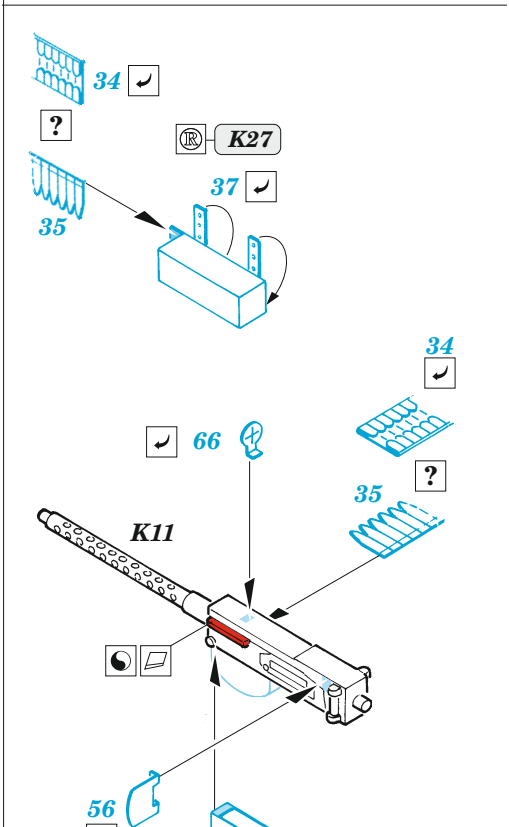

# B-26B/C Marauder interior

eduard

73 786

1/72

detail set for 1/72 HASEGAWA / HOBBY 2000 kit • sada detailů pro stavebnici 1/72 HASEGAWA / HOBBY 2000

- APPLY EXPRESS MASK AND PAINT BEFORE GLUING  
POUŽIT EXPRESS MASK NABARVIT PŘED SLEPĚNÍM
- SYMMETRICAL ASSEMBLY  
SYMETRICKÁ MONTÁŽ
- REMOVE  
ODSTRANIT
- GRIND  
OBROUSIT
- DRILL HOLE  
VRTÁT OTVOR
- BEND  
OHNOUT
- OPTION  
VOLBA
- REPLACE  
NAHRADIT
- 1** COLORED ETCHED PARTS  
LEPTANÉ BAREVNÉ DÍLY
- 1** ETCHED PARTS  
LEPTANÉ NEBAREVNÉ DÍLY
- 1** ORIGINAL KIT PARTS  
PŮVODNÍ DÍLY STAVEBNICE

ORIGINAL KIT PARTS PŮVODNÍ DÍLY STAVEBNICE	PHOTO-ETCHED PARTS LEPTANÉ DÍLY	PARTS TO BE REMOVED DÍLY K ODSTRANĚNÍ	FILL TMELIT
---	------------------------------------	--	----------------

Related products: 72 726 B-26B/C Marauder exterior 1/72, 72 704 B-26 Marauder bomb bay 1/72