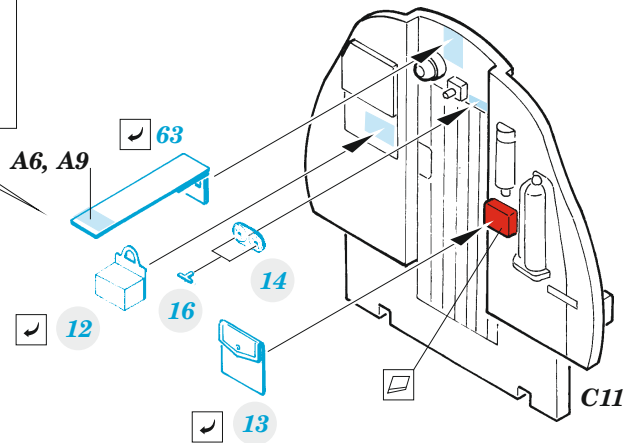

# B-26B/C Marauder interior

eduard

73 786

1/72

detail set for 1/72 HASEGAWA / HOBBY 2000 kit • sada detailů pro stavebnici 1/72 HASEGAWA / HOBBY 2000

- APPLY EXPRESS MASK AND PAINT BEFORE GLUING  
POUŽIT EXPRESS MASK NABARVIT PŘED SLEPĚNÍM
- SYMMETRICAL ASSEMBLY  
SYMETRICKÁ MONTÁŽ
- REMOVE  
ODSTRANIT
- GRIND  
OBROUSIT
- DRILL HOLE  
VRTÁT OTVOR
- BEND  
OHNOUT
- OPTION  
VOLBA
- REPLACE  
NAHRADIT
- 1** COLORED ETCHED PARTS  
LEPTANÉ BAREVNÉ DÍLY
- 1** ETCHED PARTS  
LEPTANÉ NEBAREVNÉ DÍLY
- 1** ORIGINAL KIT PARTS  
PŮVODNÍ DÍLY STAVEBNICE

ORIGINAL KIT PARTS PŮVODNÍ DÍLY STAVEBNICE	PHOTO-ETCHED PARTS LEPTANÉ DÍLY	PARTS TO BE REMOVED DÍLY K ODSTRANĚNÍ	FILL TMELIT
---	------------------------------------	--	----------------

Related products: 72 726 B-26B/C Marauder exterior 1/72, 72 704 B-26 Marauder bomb bay 1/72