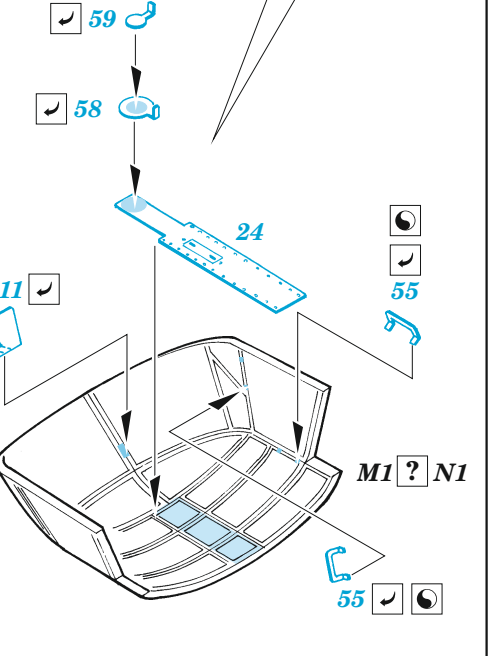

# B-26B/C Marauder interior

eduard

73 786

1/72

detail set for 1/72 HASEGAWA / HOBBY 2000 kit • sada detailů pro stavebnici 1/72 HASEGAWA / HOBBY 2000

- APPLY EXPRESS MASK AND PAINT BEFORE GLUING  
POUŽIT EXPRESS MASK NABARVIT PŘED SLEPĚNÍM
- SYMMETRICAL ASSEMBLY  
SYMETRICKÁ MONTÁŽ
- REMOVE  
ODSTRANIT
- GRIND  
OBROUSIT
- DRILL HOLE  
VRTÁT OTVOR
- BEND  
OHNOUT
- OPTION  
VOLBA
- REPLACE  
NAHRADIT
- 1** COLORED ETCHED PARTS  
LEPTANÉ BAREVNÉ DÍLY
- 1** ETCHED PARTS  
LEPTANÉ NEBAREVNÉ DÍLY
- 1** ORIGINAL KIT PARTS  
PŮVODNÍ DÍLY STAVEBNICE

ORIGINAL KIT PARTS PŮVODNÍ DÍLY STAVEBNICE	PHOTO-ETCHED PARTS LEPTANÉ DÍLY	PARTS TO BE REMOVED DÍLY K ODSTRANĚNÍ	FILL TMELIT
---	------------------------------------	--	----------------

Related products: 72 726 B-26B/C Marauder exterior 1/72, 72 704 B-26 Marauder bomb bay 1/72