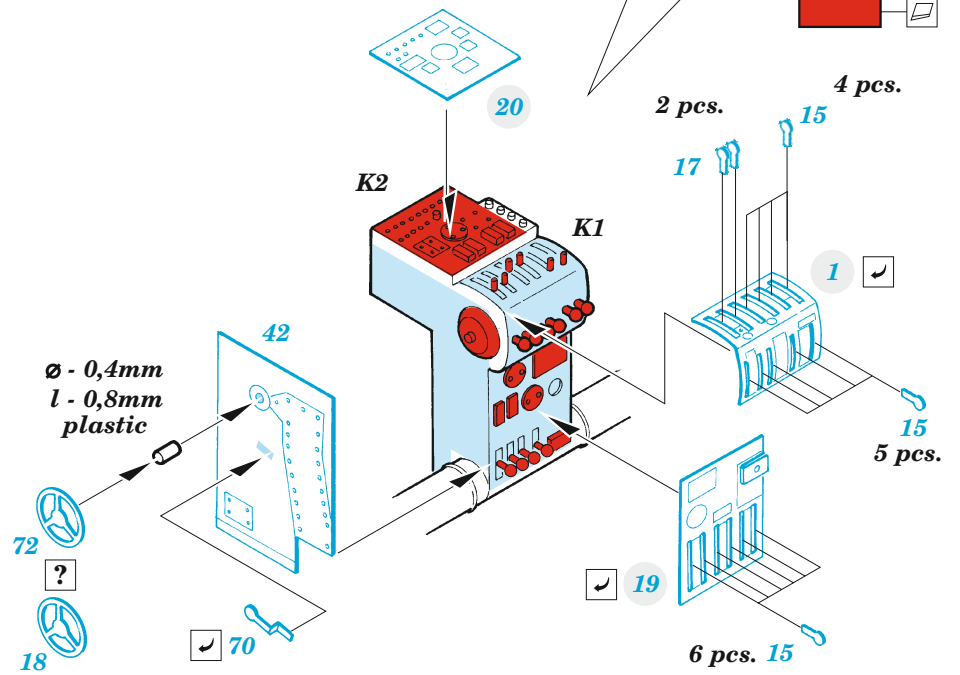

# B-26B/C Marauder interior

eduard

73 786

1/72

detail set for 1/72 HASEGAWA / HOBBY 2000 kit • sada detailů pro stavebnici 1/72 HASEGAWA / HOBBY 2000

- APPLY EXPRESS MASK AND PAINT BEFORE GLUING  
POUŽIT EXPRESS MASK NABARVIT PŘED SLEPĚNÍM
- SYMMETRICAL ASSEMBLY  
SYMETRICKÁ MONTÁŽ
- REMOVE  
ODSTRANIT
- GRIND  
OBROUSIT
- DRILL HOLE  
VRTÁT OTVOR
- BEND  
OHNOUT
- OPTION  
VOLBA
- REPLACE  
NAHRADIT
- 1** COLORED ETCHED PARTS  
LEPTANÉ BAREVNÉ DÍLY
- 1** ETCHED PARTS  
LEPTANÉ NEBAREVNÉ DÍLY
- 1** ORIGINAL KIT PARTS  
PŮVODNÍ DÍLY STAVEBNICE

ORIGINAL KIT PARTS PŮVODNÍ DÍLY STAVEBNICE	PHOTO-ETCHED PARTS LEPTANÉ DÍLY	PARTS TO BE REMOVED DÍLY K ODSTRANĚNÍ	FILL TMELIT
---	------------------------------------	--	----------------

Related products: 72 726 B-26B/C Marauder exterior 1/72, 72 704 B-26 Marauder bomb bay 1/72