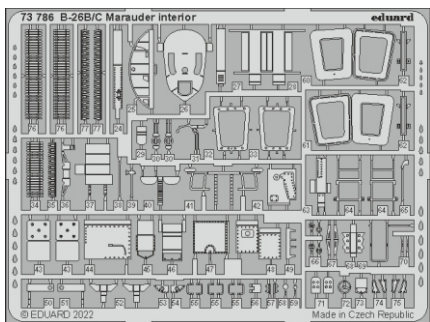

# B-26B/C Marauder interior

eduard

73 786

1/72

detail set for 1/72 HASEGAWA / HOBBY 2000 kit • sada detailů pro stavebnici 1/72 HASEGAWA / HOBBY 2000

- APPLY EXPRESS MASK AND PAINT BEFORE GLUING  
POUŽIT EXPRESS MASK NABARVIT PŘED SLEPĚNÍM
- SYMMETRICAL ASSEMBLY  
SYMETRICKÁ MONTÁŽ
- REMOVE  
ODSTRANIT
- GRIND  
OBROUSIT
- DRILL HOLE  
VRTÁT OTVOR
- BEND  
OHNOUT
- OPTION  
VOLBA
- REPLACE  
NAHRADIT
- 1** COLORED ETCHED PARTS  
LEPTANÉ BAREVNÉ DÍLY
- 1** ETCHED PARTS  
LEPTANÉ NEBAREVNÉ DÍLY
- 1** ORIGINAL KIT PARTS  
PŮVODNÍ DÍLY STAVEBNICE

ORIGINAL KIT PARTS PŮVODNÍ DÍLY STAVEBNICE	PHOTO-ETCHED PARTS LEPTANÉ DÍLY	PARTS TO BE REMOVED DÍLY K ODSTRANĚNÍ	FILL TMELIT
---	------------------------------------	--	----------------

Related products: 72 726 B-26B/C Marauder exterior 1/72, 72 704 B-26 Marauder bomb bay 1/72