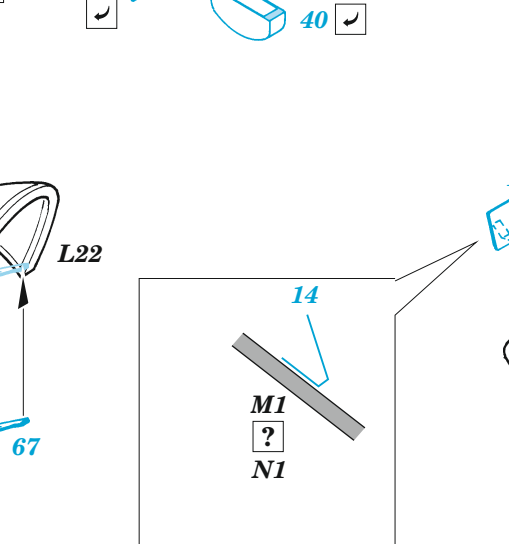

# B-26B/C Marauder interior

eduard

73 786

1/72

detail set for 1/72 HASEGAWA / HOBBY 2000 kit • sada detailů pro stavebnici 1/72 HASEGAWA / HOBBY 2000

- APPLY EXPRESS MASK AND PAINT BEFORE GLUING  
POUŽIT EXPRESS MASK NABARVIT PŘED SLEPĚNÍM
- SYMMETRICAL ASSEMBLY  
SYMETRICKÁ MONTÁŽ
- REMOVE  
ODSTRANIT
- GRIND  
OBROUSIT
- DRILL HOLE  
VRTÁT OTVOR
- BEND  
OHNOUT
- OPTION  
VOLBA
- REPLACE  
NAHRADIT
- 1** COLORED ETCHED PARTS  
LEPTANÉ BAREVNÉ DÍLY
- 1** ETCHED PARTS  
LEPTANÉ NEBAREVNÉ DÍLY
- 1** ORIGINAL KIT PARTS  
PŮVODNÍ DÍLY STAVEBNICE

ORIGINAL KIT PARTS PŮVODNÍ DÍLY STAVEBNICE	PHOTO-ETCHED PARTS LEPTANÉ DÍLY	PARTS TO BE REMOVED DÍLY K ODSTRANĚNÍ	FILL TMELIT
---	------------------------------------	--	----------------

Related products: 72 726 B-26B/C Marauder exterior 1/72, 72 704 B-26 Marauder bomb bay 1/72