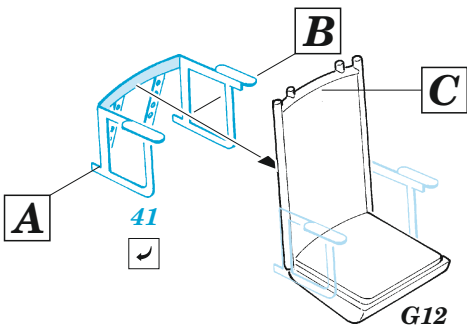

# B-26B/C Marauder interior

eduard

73 786

1/72

detail set for 1/72 HASEGAWA / HOBBY 2000 kit • sada detailů pro stavebnici 1/72 HASEGAWA / HOBBY 2000

- APPLY EXPRESS MASK AND PAINT BEFORE GLUING  
POUŽIT EXPRESS MASK NABARVIT PŘED SLEPĚNÍM
- SYMMETRICAL ASSEMBLY  
SYMETRICKÁ MONTÁŽ
- REMOVE  
ODSTRANIT
- GRIND  
OBROUSIT
- DRILL HOLE  
VRTÁT OTVOR
- BEND  
OHNOUT
- OPTION  
VOLBA
- REPLACE  
NAHRADIT
- 1** COLORED ETCHED PARTS  
LEPTANÉ BAREVNÉ DÍLY
- 1** ETCHED PARTS  
LEPTANÉ NEBAREVNÉ DÍLY
- 1** ORIGINAL KIT PARTS  
PŮVODNÍ DÍLY STAVEBNICE

ORIGINAL KIT PARTS PŮVODNÍ DÍLY STAVEBNICE	PHOTO-ETCHED PARTS LEPTANÉ DÍLY	PARTS TO BE REMOVED DÍLY K ODSTRANĚNÍ	FILL TMELIT
---	------------------------------------	--	----------------

Related products: 72 726 B-26B/C Marauder exterior 1/72, 72 704 B-26 Marauder bomb bay 1/72