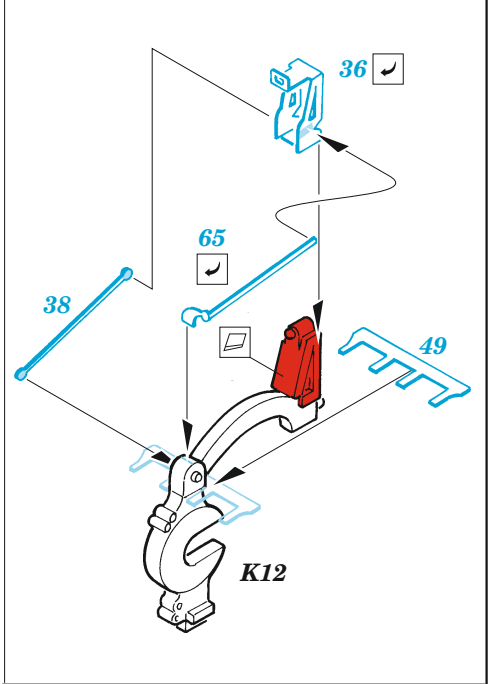

# B-26B/C Marauder interior

eduard

73 786

1/72

detail set for 1/72 HASEGAWA / HOBBY 2000 kit • sada detailů pro stavebnici 1/72 HASEGAWA / HOBBY 2000

- APPLY EXPRESS MASK AND PAINT BEFORE GLUING  
POUŽIT EXPRESS MASK NABARVIT PŘED SLEPĚNÍM
- SYMMETRICAL ASSEMBLY  
SYMETRICKÁ MONTÁŽ
- REMOVE  
ODSTRANIT
- GRIND  
OBROUSIT
- DRILL HOLE  
VRTÁT OTVOR
- BEND  
OHNOUT
- OPTION  
VOLBA
- REPLACE  
NAHRADIT
- 1** COLORED ETCHED PARTS  
LEPTANÉ BAREVNÉ DÍLY
- 1** ETCHED PARTS  
LEPTANÉ NEBAREVNÉ DÍLY
- 1** ORIGINAL KIT PARTS  
PŮVODNÍ DÍLY STAVEBNICE

ORIGINAL KIT PARTS PŮVODNÍ DÍLY STAVEBNICE	PHOTO-ETCHED PARTS LEPTANÉ DÍLY	PARTS TO BE REMOVED DÍLY K ODSTRANĚNÍ	FILL TMELIT
---	------------------------------------	--	----------------

Related products: 72 726 B-26B/C Marauder exterior 1/72, 72 704 B-26 Marauder bomb bay 1/72