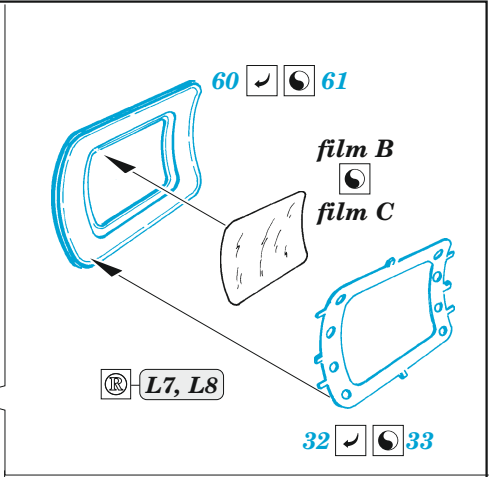

# B-26B/C Marauder interior

eduard

73 786

1/72

detail set for 1/72 HASEGAWA / HOBBY 2000 kit • sada detailů pro stavebnici 1/72 HASEGAWA / HOBBY 2000

- APPLY EXPRESS MASK AND PAINT BEFORE GLUING  
POUŽIT EXPRESS MASK NABARVIT PŘED SLEPĚNÍM
- SYMMETRICAL ASSEMBLY  
SYMETRICKÁ MONTÁŽ
- REMOVE  
ODSTRANIT
- GRIND  
OBROUSIT
- DRILL HOLE  
VRTÁT OTVOR
- BEND  
OHNOUT
- OPTION  
VOLBA
- REPLACE  
NAHRADIT
- 1** COLORED ETCHED PARTS  
LEPTANÉ BAREVNÉ DÍLY
- 1** ETCHED PARTS  
LEPTANÉ NEBAREVNÉ DÍLY
- 1** ORIGINAL KIT PARTS  
PŮVODNÍ DÍLY STAVEBNICE

ORIGINAL KIT PARTS PŮVODNÍ DÍLY STAVEBNICE	PHOTO-ETCHED PARTS LEPTANÉ DÍLY	PARTS TO BE REMOVED DÍLY K ODSTRANĚNÍ	FILL TMELIT
---	------------------------------------	--	----------------

Related products: 72 726 B-26B/C Marauder exterior 1/72, 72 704 B-26 Marauder bomb bay 1/72