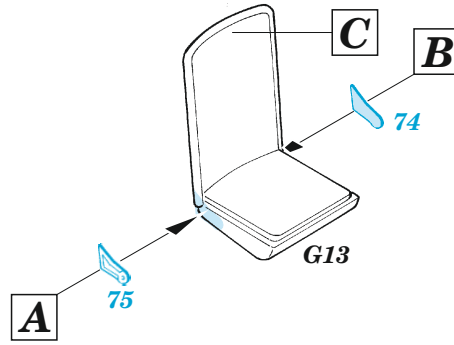

# B-26B/C Marauder interior

eduard

73 786

1/72

detail set for 1/72 HASEGAWA / HOBBY 2000 kit • sada detailů pro stavebnici 1/72 HASEGAWA / HOBBY 2000

- APPLY EXPRESS MASK AND PAINT BEFORE GLUING  
POUŽIT EXPRESS MASK NABARVIT PŘED SLEPĚNÍM
- SYMMETRICAL ASSEMBLY  
SYMETRICKÁ MONTÁŽ
- REMOVE  
ODSTRANIT
- GRIND  
OBROUSIT
- DRILL HOLE  
VRTÁT OTVOR
- BEND  
OHNOUT
- OPTION  
VOLBA
- REPLACE  
NAHRADIT
- 1** COLORED ETCHED PARTS  
LEPTANÉ BAREVNÉ DÍLY
- 1** ETCHED PARTS  
LEPTANÉ NEBAREVNÉ DÍLY
- 1** ORIGINAL KIT PARTS  
PŮVODNÍ DÍLY STAVEBNICE

ORIGINAL KIT PARTS PŮVODNÍ DÍLY STAVEBNICE	PHOTO-ETCHED PARTS LEPTANÉ DÍLY	PARTS TO BE REMOVED DÍLY K ODSTRANĚNÍ	FILL TMELIT
---	------------------------------------	--	----------------

Related products: 72 726 B-26B/C Marauder exterior 1/72, 72 704 B-26 Marauder bomb bay 1/72