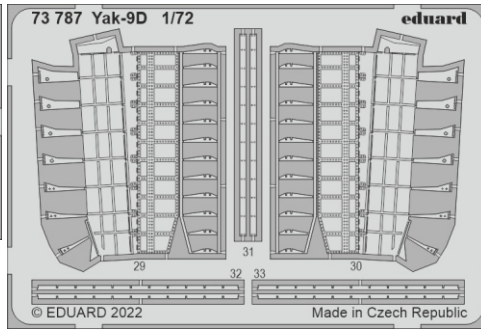

Yak-9D

eduard

73 787

1/72

detail set for ZVEZDA 1/72 • sada detailů pro stavebnici ZVEZDA 1/72

- APPLY EXPRESS MASK AND PAINT BEFORE GLUING
POUŽIT EXPRESS MASK NABARVIT PŘED SLEPENÍM
- SYMMETRICAL ASSEMBLY
SYMETRICKÁ MONTÁŽ
- REMOVE
ODSTRANIT
- GRIND
OBROUSIT
- DRILL HOLE
VRTÁT OTVOR
- BEND
OHNOUT
- OPTION
VOLBA
- REPLACE
NAHRADIT
- COLORED ETCHED PARTS
LEPTANÉ BAREVNÉ DÍLY
- ETCHED PARTS
LEPTANÉ NEBAREVNÉ DÍLY
- ORIGINAL KIT PARTS
PŮVODNÍ DÍLY STAVEBNICE