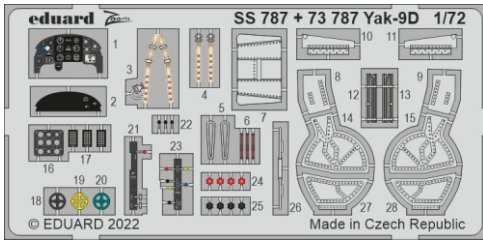

Yak-9D

eduard

73 787

1/72

detail set for ZVEZDA 1/72 • sada detailů pro stavebnici ZVEZDA 1/72

- APPLY EXPRESS MASK AND PAINT BEFORE GLUING
POUŽIT EXPRESS MASK NABARVIT PŘED SLEPENÍM
- SYMMETRICAL ASSEMBLY
SYMETRICKÁ MONTÁŽ
- REMOVE
ODSTRANIT
- GRIND
OBROUSIT
- DRILL HOLE
VRTÁT OTVOR
- BEND
OHNOUT
- OPTION
VOLBA
- REPLACE
NAHRADIT
- COLORED ETCHED PARTS
LEPTANÉ BAREVNÉ DÍLY
- ETCHED PARTS
LEPTANÉ NEBAREVNÉ DÍLY
- ORIGINAL KIT PARTS
PŮVODNÍ DÍLY STAVEBNICE

ORIGINAL KIT PARTS PŮVODNÍ DÍLY STAVEBNICE	PHOTO-ETCHED PARTS LEPTANÉ DÍLY	PARTS TO BE REMOVED DÍLY K ODSTRANĚNÍ	FILL TMELIT
---	------------------------------------	--	----------------