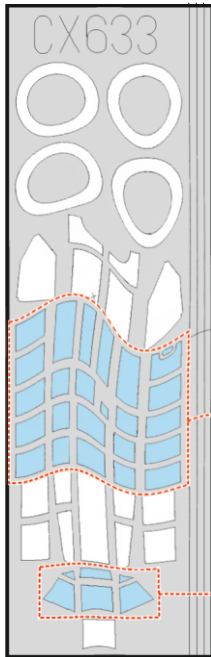

Bf 110E

CX 633

for kit **EDUARD**

scale **1/72**

B32
2 pcs.

B31
2 pcs.

LIQUID MASK

D8

D7

D6

D11

D1

D4