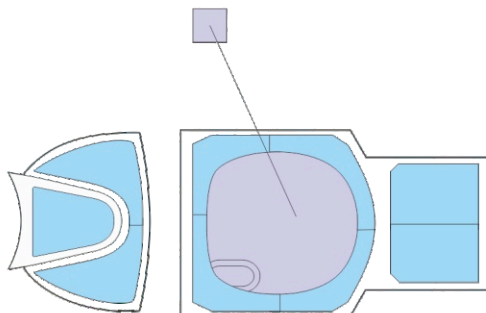

Spitfire Mk.I

JX 309

for kit **KOTARE**

scale **1/32**

LIQUID MASK

1.)

2.)

LIQUID MASK