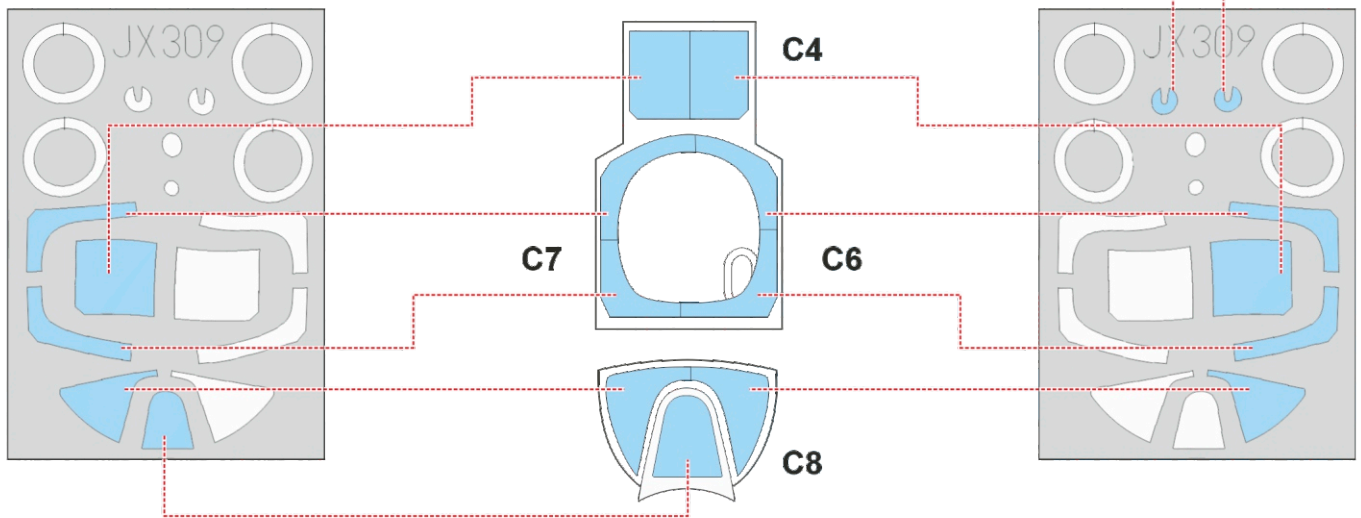

Spitfire Mk.I

JX 309

for kit **KOTARE**

scale **1/32**

LIQUID MASK

1.)

2.)

LIQUID MASK