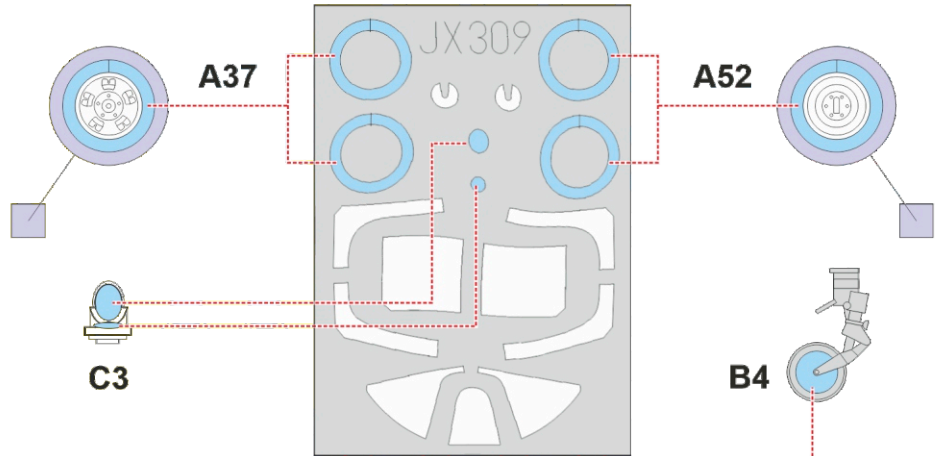

Spitfire Mk.I

JX 309

for kit **KOTARE**

scale **1/32**

LIQUID MASK

1.)

2.)

LIQUID MASK